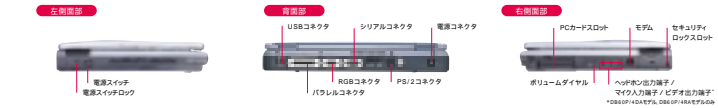

PCのライフスタイルを快適にするWindows®98 Second Edition搭載