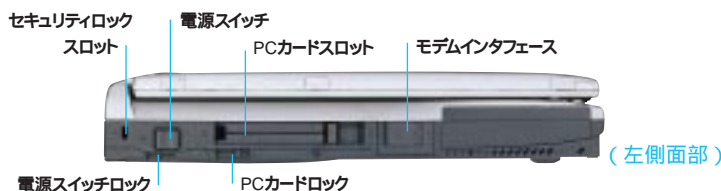

DynaBook 2540

DynaBook 2540 CDSAモデル(型番PAS254JJ) オープン価格

オープン価格の商品は標準価格を定めておりません。