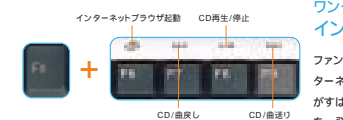

ワンタッチで、使いやすい インターネット/CD操作キー

ファンクションキーに割り当てられたボタンを押すと、インターネットブラウザの起動、そしてCDの再生・早送り・巻戻しがすばやくできます。例えばFnキーとF8キーを押せば、CDを一発再生。ワンタッチ感覚で起動できます。

リアリティ豊かな サウンドが広がります

ステレオスピーカを薄型ボディに搭載、シューティングやレーシングゲームも迫力いっぱい、いろいろなマルチメディアCD-ROMの音声やMIDIサウンドも楽しめます。