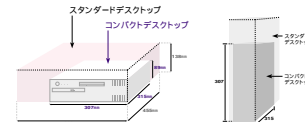

< VirusScan for Windows® 95/98 >

コンピュータウイルスの被害を未然に防ぐ、ウイルス発見・駆除ソフト。コンピュータウイルスにはVirusScan for Windows NT®が添付されています。

< Adobe® Acrobat® Reader 4.0J > PDF閲覧ソフト。インターネットでのPDFによるニュース配信などを読むことができます。

< マウスウェア >

マウス・ボタンに、ズーム機能や自動スクロール、Windowsメニューやコマンドなど、便利な機能を割り当てることができ、使いやすさがさらにアップします。

< 東芝PCお客様登録 > デスクトップ上のアイコンからお客様登録をする、専用ホームページの閲覧ができます。また、電子メールで東芝PCに関する最新情報をお知らせします。

Windows NT® モデルには搭載されていません。