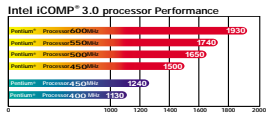

最先端テクノロジー採用の高速&大容量

高速CPUを搭載

ミニタワーモデル(EQUIUM 9000)には、先端CPU Intel® Pentium® プロセッサ600MHzを搭載し、ハイエンドに求められる高速処理を実現しています。スタンダードデスクトップ(EQUIUM 5500)とコンパクトデスクトップ(EQUIUM 5000)には、Pentium® プロセッサ550MHz搭載モデル、Intel® Celeron™ プロセッサ433MHz搭載モデルを用意。Pentium® プロセッサ搭載モデルは、高品質な画像・動画処理、高音質のオーディオ、高精細な3D処理を実現し、より一層の生産性を向上します。またIntel® Celeron™ プロセッサ433MHz搭載モデルでは、表計算などのビジネスアプリケーションを快適にする動作環境を提供します。