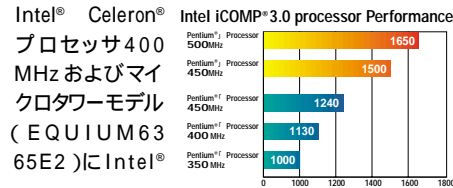

ビジネスに最適なクライアント環境を提供、 高性能と信頼性、省スペースを追求した 新エクィアムシリーズ。

最先端テクノロジー採用 & 優れた操作性

高速 & 最新CPUを搭載

最新・最先端CPUであるIntel® Pentium® J プロセッサをEQUIUMシリーズ上位モデルに搭載し、オフィスの業務生産性を高め、セキュリティなどのマネージャビリティを向上させます。ミニタワーモデル(EQUIUM 7500M4)に最高速のPentium® J プロセッサ500MHz、スタンダードデスクトップモデル(EQUIUM 7450D3)およびコンパクトデスクトップモデル(EQUIUM 7450S2)にはPentium® J プロセッサ450MHzを搭載しています。Pentium® J プロセッサは、すぐれた画像・動画処理、高音質のオーディオ、高度な3D処理を実現し、それらを使用するマルチメディアやインターネットサイトで、創造力豊かなイメージを広げることが可能になります。またコンパクトデスクトップモデル(EQUIUM 6405S2)にIntel® Celeron® Intel iCOMP™ 3.0 processor Performance

Celeron® プロセッサ366MHzを搭載し、画期的な演算処理性能と表計算・分析処理の高速化を実現、業務をスピーディにこなします。

100MHz駆動PCIチップセット

Pentium® J プロセッサ搭載モデル(EQUIUM 7500M4, EQUIUM 7450D3, EQUIUM7450S2)ではシステムクロックを100MHzで駆動。システムバスの転送速度を大幅アップしています。メインメモリも100MHzに対応したSDRAMを搭載し、Pentium® J プロセッサの処理能力を最大限に引き出します。