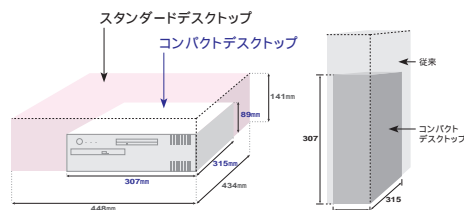

業務のパフォーマンスを高める信頼の

設置面積は従来ミニタワーの3/4、
高性能をスモールサイズで使いこなせるマイクロタワー。

Micro Tower

EQUIUM 6365E2

EQUIUM 6365E2/PV36E2JA(Windows®95モデル)・・・本体標準価格：208,000円(税別)
EQUIUM 6365E2/PV36E2JB(Windows®98モデル)・・・本体標準価格：208,000円(税別)
EQUIUM 6365E2/PV36E2JC(Windows NT® Workstation 4.0 Service Pack4モデル)・・・
本体標準価格：228,000円(税別)

CPU	Intel® Celeron™ プロセッサ 366MHz
PCIチップセット	Intel® 440EX
グラフィックス アクセラレータ	ATI RAGE PRO Turbo (AGP接続)
ビデオRAM	4MB (SGRAM)
メモリ	標準 64MB (SDRAM, SPD付き) / 最大 256MB
CD-ROM	最大 32倍速
HDD	4.3GB (UltraDMA-33/S.M.A.R.T.対応)
サウンド機能	SoundBlaster Pro 互換
拡張スロット	PCI/ISAスロット×1、ISAスロット×1
LAN機能	100Base-TX / 10Base-T (PCIカード)
セキュリティ 機能	パワーオンパスワード、管理者パスワード

スモールサイジング

設置面積はミニタワーの約75%、ボディ体積は約65%(当社比)を実現した
スモールサイジングに、シンプルなデザイン。
また電源スイッチとスリープスイッチを本体中央に配置しました。

将来も安心な高い拡張性 (空きスロット)

- 5型ストレージベイ × 1
- 3.5型ストレージベイ × 1
- PCI/ISAスロット × 1 (ハーフサイズ)
- ISAスロット × 1 (ハーフサイズ)

使いやすさと省スペース設計で
快適なオフィス空間を実現する、コンパクトデスクトップ。

Compact Desktop

EQUIUM 7450S2/6405S2

EQUIUM 7450S2/PV45S2KA(Windows®95モデル)・・・本体標準価格：278,000円(税別)
EQUIUM 7450S2/PV45S2KB(Windows®98モデル)・・・本体標準価格：278,000円(税別)
EQUIUM 7450S2/PV45S2KC(Windows NT® Workstation 4.0 Service Pack4モデル)・・・
本体標準価格：298,000円(税別)
EQUIUM 6405S2/PV4AS2JA(Windows®95モデル)・・・本体標準価格：238,000円(税別)
EQUIUM 6405S2/PV4AS2JB(Windows®98モデル)・・・本体標準価格：238,000円(税別)
EQUIUM 6405S2/PV4AS2JC(Windows NT® Workstation 4.0 Service Pack4モデル)・・・
本体標準価格：258,000円(税別)