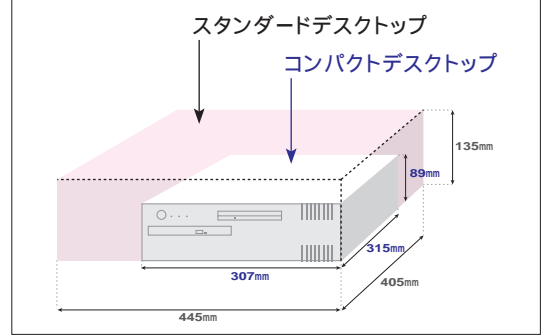

カスタムメイドが可能

エクイウムシリーズは、使用形態やニーズに合わせて仕様に変更できるカスタムメイド方式を採用しています。OS、メモリ、ハードディスクの仕様変更が可能です。(但し、組み合わせによっては仕様変更できない場合があります。)

縦置き・横置きどちらにも対応

本体は縦置きでも横置きでも使用していただけます。但し、横置きで使用していただく場合、本体上面の耐重量は約7kgまでになります。

EQUIUM / オプション

15型カラーディスプレイA/PV2005JA

最大表示解像度:1,280×1,024ドット
外形寸法:369mm(W)×393mm(D)×396mm(H)
スピーカー(1W)×2、スピーカーケーブル/マイクケーブル各1本付属

17型カラーディスプレイA/PV2006JA

最大表示解像度:1,280×1,024ドット
外形寸法:420mm(W)×452mm(D)×424mm(H)
スピーカー(1W)×2、スピーカーケーブル/マイクケーブル各1本付属
マイクロフィルター菅

15型フラットパネルディスプレイA/PVP122JA

最大表示解像度:1,024×768ドット
外形寸法:376mm(W)×170mm(D)×357mm(H)
アナログ(RGB)接続

EQUIUM / オプション

製品名	型番	標準価格(税別)
増設32MBメモリアダプター	PVP119JA	60,000円
増設64MBメモリアダプター	PVP120JA	120,000円
15型カラーディスプレイA	PV2005JA	68,000円
17型カラーディスプレイA	PV2006JA	128,000円
15型フラットパネルディスプレイA	PVP122JA	188,000円
RS-232Cケーブル	PWS5452A	7,500円
プリンタ接続ケーブル	PWS5453A	6,000円

体積比35%の省スペース(当社比)

本カタログ掲載商品の価格には、配送費、据付費、使用済み商品の引き取り費、消費税は含まれておりません。ご購入の際、消費税が附加されますのでご承知をお願いします。

東芝PCダイヤル 技術的なご質問、お問い合わせにお答えいたします。 *受付時間/平日:9:00-18:00 土曜日・日曜日:10:00-17:00 (祝祭日、月末最終日、東芝特別指定日を除く) 【ナビダイヤル】 全国共通電話番号 0570-00-3100 お客様の電話番号は全国6箇所(千葉県、大阪市、名古屋市、福岡市、仙台市、札幌市)の最寄り拠点に自動的に接続されます。海外からの電話、携帯電話等で上記電話番号に接続できないお客様は、043-298-8780で受け付けております。 *注:ナビダイヤルでは、ダイヤル中継に必要となる通話料がかかります。これはお客様が全部負担の最寄り拠点までの通話料を指し、ナビダイヤル代とは別です。(ナビダイヤル代は無料です。)	東芝PC FAX情報サービス 東芝PCの商品情報、Q&Aなどを24時間お届けします。 043-270-1358 東芝PC FAX情報サービスでは音声FAX応答システムの採用により、パソコンの各種情報をFAXで提供しております。お手元のFAX G3モード対応から電話をおかけになり、音声案内に従って操作してください。但し、メンテナンスのため休止させていただきます(要予約)	触れて、使える。東芝PCテクノセンター 東京/秋葉原 (03)3257-3100 東京都千代田区外神田1-8-13 東芝秋葉原ビル1F 大阪/日本橋 (06)6644-2281 大阪府大阪市浪速区日本橋1-10-10 東芝日本橋ビル1F 営業時間 10:00 ~ 18:30 *電話受付 10:15 ~ 12:00 13:00 ~ 18:15 (特別休館日・毎週水曜・祝日・月末最終営業日を除く) 電話番号は、お間違いのないよう、よくお確かめの上おかけください。	東芝パソコンホームページ 東芝パソコンホームページ『PC STARS』 http://www2.toshiba.co.jp/pc/ インターネットで製品情報、グレードアップ情報などの最新の情報がご覧いただけます。 *ホームページのサービスは時期により変更になる可能性がありますので、ご了承下さい。 会員専用インターネットサービス『東芝PCメンバーズクラブ』 http://www5.toshiba.co.jp/tpmc/ 東芝パソコン購入後、お客様専用登録、お申し込みいただいた会員専用のホームページです。

安全に関するご注意

正しく安全にお使いいただくために、ご使用前に必ず取扱説明書の「安全にお使いいただくために...必ずお守り下さい」等をよくお読みください。