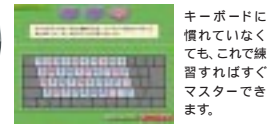

使いやすいワープロソフトやキーボードの練習など他にも楽しいソフトが満載です。

本体の電源はOFFのまま音楽CDが楽しめるCD操作ボタン採用  
パソコン本体の電源を入れずに閉じたままでも「CDプレイバックボタン」を押すだけでCDプレーヤが起動。もちろん再生・早送り・巻戻しボタンも装備しています。

すぐに使いこなせるオールインワン  
CD-ROMドライブ、フロッピーディスクドライブを内蔵。使いやすさと省スペースを考えた、オールインワンタイプです。