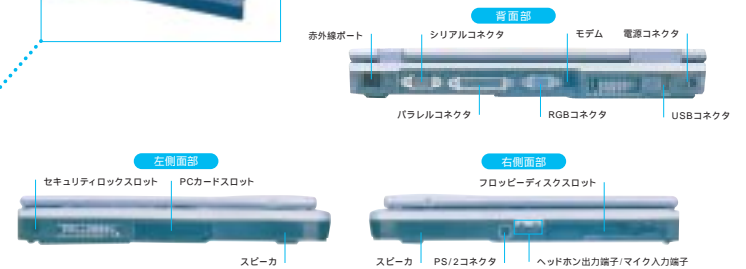

CD-RW / CD-ROMドライブ

CD-ROM搭載モデルのほか、CD-RW搭載モデルもラインアップ。CD-RWなら、音楽CDから好きな曲だけを取りだしたり、曲順を変えてオリジナルCDを作ったり、PhotoDeluxeで加工したファミリー写真や旅行写真などを集めて写真アルバムCDを作ったりすることができます。 *DynaBook PX250 K45/AWAモデルのみ。