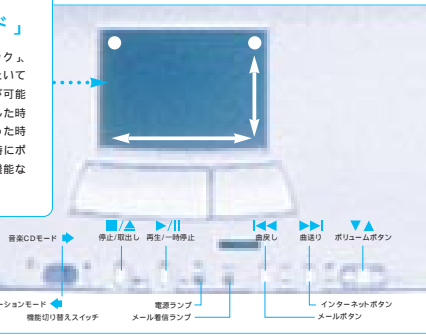

らくらくワンタッチのボタン操作

機能満載「タッチパッド」

タッチパッドの上で一回たたくと「クリック」、2回たたくと「ダブルクリック」、2回たたく指を離さないで「ドラッグ&ドロップ」が可能です。また、左右のコーナーをクリックした時の動作の割りあてや、右端・下端をなぞった時のスクロール機能、ウィンドウを開いた時にボタンが指定位置に自動的に移動する機能などを設定すれば、便利に使えます。

ワンタッチでメールチェック、Eメールがカンタンに楽しめる。「メールボタン&メール着信ランプ」

本体の電源がOFFでも、「メールボタン」を押すとインターネットに自動接続、メールサーバーにアクセスして新着メールの確認を行い、メールソフトが起動します。新着メールがあるとメール着信ランプが点灯します。またメッセージ表示や音での新着メール通知も設定できます。
*Microsoft®Outlook®など、POP3に対応したメールソフトに対応しています。

ワンタッチでインターネットがカンタンに楽しめる。「インターネットボタン」

本体の電源がOFFでも、「インターネットボタン」を押すだけでインターネットに接続ができます。