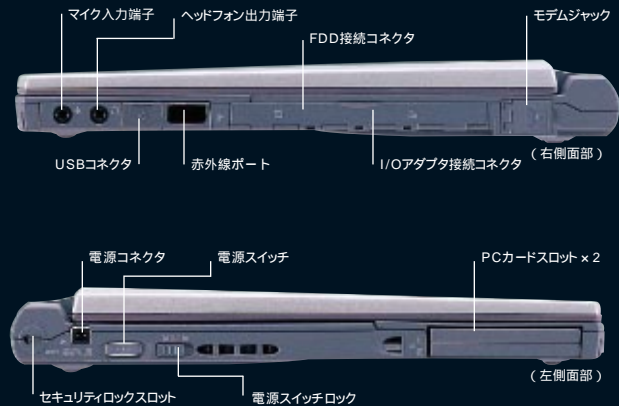

ノートPC世界シェア No.1 東芝は、ノートパソコン市場で世界シェアNo.1、「全世界のノートパソコンの5台に1台は東芝ノートパソコン」です。
データクエスト調査：1997年1-12月出荷台数(GG98-TOS-029)

B5スリムパソコンで最先端の高速性能

モバイルPentium® 266PE MHzプロセッサ搭載

B5スリムパソコンに、モバイルPentium® プロセッサ266PE MHz搭載。MMX® Pentium®プロセッサ266MHzに比べ圧倒的な高速性能を発揮しながら、モバイル プラットフォーム専用に最適化された低消費電力とすぐれた温度管理を実現します。

1677万色*同時表示!

6.4GB ハードディスク

ディスクへのデータ入出力時のCPU負荷を低減するバスマスタIDE接続と、データ転送速度を向上するUltra DMAに対応した大容量、世界最薄6.4GBハードディスクを搭載。インターネットやマルチメディア、ビジネスソフトの大容量化にも対応し、余裕の使いやすさです。

1677万色*同時表示!

11.3型 TFTカラー液晶

コントラストが高く鮮明な11.3型TFTカラー液晶ディスプレイを搭載。グラフィックコントローラにMagic Media 256AVを搭載し、SVGA(800×600ドット)で1,677万色*を同時表示。*1,677万色はデザインリング表示です。

デュアルスクリーン機能装備

一つのデスクトップ画面を2台のディスプレイでワイドに映し出すデュアルスクリーン機能を新たに装備。大画面の外部ディスプレイでプレゼンテーションをしながら、手元のディスプレイで議事録をメモしてゆくなど、効率的な使い方ができます。Windows®98モデルのみの機能です。

世界最薄・最軽量!

19.8mm / 約1.34kg

携帯しやすく、上面ウェーブラインが美しいポディを採用。モバイルでの耐久性を重視し、外表面にマグネシウム合金を使用するなど、細部に至るまでの徹底した薄型化・軽量化をはかり、薄さ19.8mm(最薄部)、軽さ約1.34kgを実現。ビジネスに、パーソナルユースに、モバイルを新たな次元へリードします。

64MB メモリ

メインメモリにはSDRAMを標準で64MB搭載、最大128MBまで拡張可能。ハードディスクへのメモリスワップを減らし、高速性をアップします。

56Kbps対応FAXモデム内蔵

データ56Kbps/FAX14.4Kbpsの高速FAXモデムを内蔵。ISDN公衆電話や出張先のホテルから、インターネットでの情報収集・発信やe-mail、社内のイントラネットへの接続、FAX送受信などが手軽にできます。

2基のPCカードスロット

本体左側にCardBus対応のPCカードスロット(TYPE Ⅱ)を2基装備、TYPE Ⅰのカードも1枚使用できます。多彩なPCカードを使うことができ、便利な活用ができます。

18mmキーピッチ / アクュポイント

エルゴノミクスを重視してデザインされたB5クラス最大のキーピッチ18mmキーボードを採用。また手をキーボードのホームポジションから移動させずに正確なポインティング操作が可能なアキュポイントにより、モバイルの利用でも効率的な入力がおこなえます。

10時間 最大の機動力

リチウムイオンバッテリーを採用し、標準バッテリー使用時で最大約2時間、大容量バッテリー(オプション)使用時では最大約10時間のバッテリー駆動が可能です。また東芝とマイクロソフト社、インテル社が策定した省電力機能ACPIを採用。自社開発のBIOS技術によりACPIの能力を最大限に引き出し、バッテリーの残量によって、モニターやハードディスクの電源を切ったり、音とメッセージでお知らせするなどのきめ細かい電源設定が可能。また設定にお好きな名前をつけて、シーンに合わせた独自の省電力パターンで利用することも簡単にできます。

Windows®98モデルのみ

Windows®98 or Windows®95 を選べる2つのOSモデル

最新のOSであるWindows®98搭載モデルと、Windows®95搭載モデルの2つのOSモデルをセレクトできます。社内のPC環境やアプリケーション環境などに合わせてお選びください。

- 4Mbps/115Kbpsで高速にデータ転送できる赤外線通信機能FIR(IrDA1.1)搭載
- すぐれた拡張性を発揮する最新バスUSBを装備
- 万一のバッテリー切れにも安心、ハイバネーション機能
- 中断・復活が瞬時に可能、スタンバイ/メモリサスペンド機能
- パスワードでデータ保護、インスタントセキュリティ
- SoundBlaster Pro 互換、録音・再生可能サウンドシステム
- パワーオン/オフの誤操作を防ぐ電源スイッチロック

便利なユーティリティを装備

通信関連ソフト

WWWブラウザ『Microsoft® Internet Explorer4.01/3.02*』、Internet Explorer4.01のアクティブチャンネル機能を使って、東芝のチャンネル「東芝STATION」から東芝パソコンや「駅前探険倶楽部」の情報をどこでもインターネット経由で簡単に入手できます。
*CTWモデルはOSセットアップ終了後、選択可能です。CTモデルはInternet Explorer4.01のみ使用できます。

ユーティリティ

IntelliSync for Windows
モバイル情報ツールやプリンタなど赤外線通信に対応した周辺機器とワイヤレスで接続、手軽にデータ交換や印刷ができます。

VirusScan for Windows®95/98

インターネットの普及で急増するコンピュータウイルスの被害を未然に防ぐウイルス発見・駆除ソフト。

東芝メディアプレーヤ

CD-ROMや音楽CDなど、各種フォーマットに対応。CDを入れるだけで、対応したソフトが自動的に起動します。

東芝音声システム

マイクを通しての呼びかけに反応するキャラクターソフトや音声でパソコンを操作するソフト、テキスト文章を読み上げるソフトなどが満載。

マウスウェア