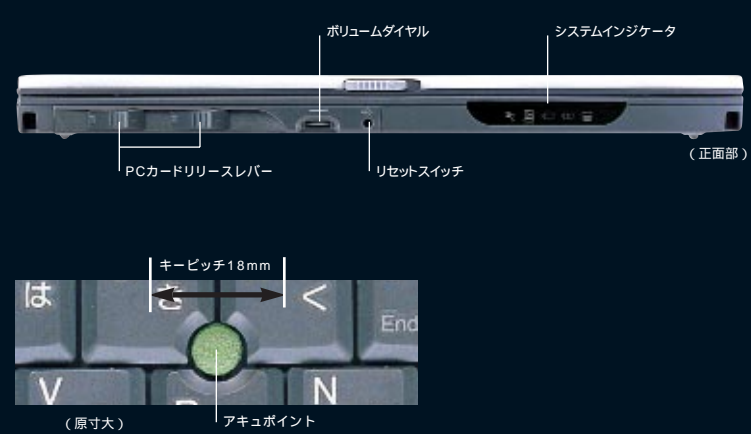

ノートPC世界シェア No.1 東芝は、ノートパソコン市場で世界シェアNo.1、「全世界のノートパソコンの5台に1台は東芝ノートパソコン」です。
データクエスト調査：1997年1-12月出荷台数(GG98-TOS-029)

B5スリムパソコンで最先端の高速性能

モバイルPentium® 266PE MHzプロセッサ搭載

B5スリムパソコンに、モバイルPentium® プロセッサ266PE MHz搭載。MMX® Pentium®プロセッサ266MHzに比べ圧倒的な高速性能を発揮しながら、モバイル プラットフォーム専用に最適化された低消費電力とすぐれた温度管理を実現します。

1677万色*同時表示!

6.4GB ハードディスク

ディスクへのデータ入出力時のCPU負荷を低減するバスマスタIDE接続と、データ転送速度を向上するUltra DMAに対応した大容量、世界最薄6.4GBハードディスクを搭載。インターネットやマルチメディア、ビジネスソフトの大容量化にも対応し、余裕の使いやすさです。

1677万色*同時表示!

11.3型 TFTカラー液晶

コントラストが高く鮮明な11.3型TFTカラー液晶ディスプレイを搭載。グラフィックコントローラにMagic Media 256AVを搭載し、SVGA(800×600ドット)で1,677万色*を同時表示。*1,677万色はデザインリング表示です。

デュアルスクリーン機能装備

一つのデスクトップ画面を2台のディスプレイでワイドに映し出すデュアルスクリーン機能を新たに装備。大画面の外部ディスプレイでプレゼンテーションをしながら、手元のディスプレイで議事録をメモしてゆくなど、効率的な使い方ができます。Windows®98モデルのみの機能です。

世界最薄・最軽量!

19.8mm / 約1.34kg

携帯しやすく、上面ウェーブラインが美しいポディを採用。モバイルでの耐久性を重視し、外表面にマグネシウム合金を使用するなど、細部に至るまでの徹底した薄型化・軽量化をはかり、薄さ19.8mm(最薄部)、軽さ約1.34kgを実現。ビジネスに、パーソナルユースに、モバイルを新たな次元へリードします。

64MB メモリ

メインメモリにはSDRAMを標準で64MB搭載、最大128MBまで拡張可能。ハードディスクへのメモリスワップを減らし、高速性をアップします。

56Kbps対応FAXモデム内蔵

データ56Kbps/FAX14.4Kbpsの高速FAXモデムを内蔵。ISDN公衆電話や出張先のホテルから、インターネットでの情報収集・発信やe-mail、社内のイントラネットへの接続、FAX送受信などが手軽にできます。

2基のPCカードスロット

本体左側にCardBus対応のPCカードスロット(TYPE Ⅱ)を2基装備、TYPE Ⅰのカードも1枚使用できます。多彩なPCカードを使うことができ、便利な活用ができます。

18mmキーピッチ / アクュポイント

エルゴノミクスを重視してデザインされたB5クラス最大のキーピッチ18mmキーボードを採用。また手をキーボードのホームポジションから移動させずに正確なポインティング操作が可能なアキュポイントにより、モバイルの利用でも効率的な入力がおこなえます。

10時間 最大の機動力

リチウムイオンバッテリーを採用し、標準バッテリー使用時で最大約2時間、大容量バッテリー(オプション)使用時では最大約10時間のバッテリー駆動が可能です。また東芝とマイクロソフト社、インテル社が策定した省電力機能ACPIを採用。自社開発のBIOS技術によりACPIの能力を最大限に引き出し、バッテリーの残量によって、モニターやハードディスクの電源を切ったり、音とメッセージでお知らせするなどのきめ細かい電源設定が可能。また設定にお好きな名前をつけて、シーンに合わせた独自の省電力パターンで利用することも簡単にできます。

Windows®98モデルのみ

Windows®98 or Windows®95 を選べる2つのOSモデル

最新のOSであるWindows®98搭載モデルと、Windows®95搭載モデルの2つのOSモデルをセレクトできます。社内のPC環境やアプリケーション環境などに合わせてお選びください。

- 4Mbps/115Kbpsで高速にデータ転送できる赤外線通信機能FIR(IrDA1.1)搭載
- すぐれた拡張性を発揮する最新バスUSBを装備
- 万一のバッテリー切れにも安心、ハイバネーション機能
- 中断・復活が瞬時に可能、スタンバイ/メモリサスペンド機能
- パスワードでデータ保護、インスタントセキュリティ
- SoundBlaster Pro 互換、録音・再生可能サウンドシステム
- パワーオン/オフの誤操作を防ぐ電源スイッチロック

便利なユーティリティを装備

通信関連ソフト

WWWブラウザ『Microsoft® Internet Explorer4.01/3.02*』、Internet Explorer4.01のアクティブチャンネル機能を使って、東芝のチャンネル「東芝STATION」から東芝パソコンや「駅前探険倶楽部」の情報をどこでもインターネット経由で簡単に入手できます。
*CTWモデルはOSセットアップ終了後、選択可能です。CTモデルはInternet Explorer4.01のみ使用できます。

ユーティリティ

IntelliSync for Windows
モバイル情報ツールやプリンタなど赤外線通信に対応した周辺機器とワイヤレスで接続、手軽にデータ交換や印刷ができます。

VirusScan for Windows®95/98

インターネットの普及で急増するコンピュータウイルスの被害を未然に防ぐウイルス発見・駆除ソフト。

東芝メディアプレーヤ

CD-ROMや音楽CDなど、各種フォーマットに対応。CDを入れるだけで、対応したソフトが自動的に起動します。

東芝音声システム

マイクを通しての呼びかけに反応するキャラクターソフトや音声でパソコンを操作するソフト、テキスト文章を読み上げるソフトなどが満載。

マウスウェア