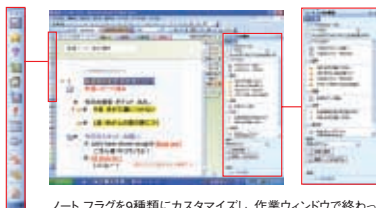

整理 集めたメモをわかりやすく整理したり、すばやく簡単に検索できる。

ノートフラグを9種類にカスタマイズし、作業ウィンドウで終わっていない仕事を検索して表示。

紙のメモのようにバラバラとめくって見直したり、キーワードで情報を検索することも簡単にできます。

Webサイトの情報や、Word、Excelなどのデータをコピーして貼り付けられる。

アイデアをさらに膨らませたいときなどは、インターネットでの情報収集が不可欠。「Microsoft® Office OneNote™ 2003」なら、Webサイトから図や写真、テキストなどの情報を取り込むと、自動的にコピー元のURLが挿入され、あとで参照するときにも便利です。またWordやExcelなどのデータも取り込めます。