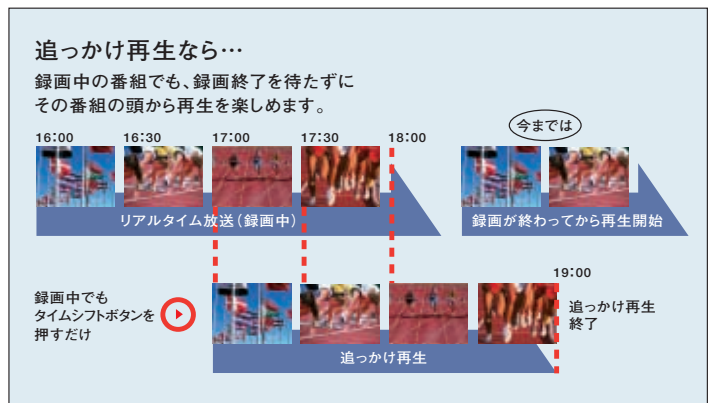

AV機器感覚へ。Windows®を起動せずに 快適操作ができる「QosmioPlayer」

電源OFF時からボタンひとつでTVが見られる。高性能なQosmioPlayer (TV)。

Windows®を立ち上げなくてもTVが見られます。電源OFFの状態でも、フロントオペレーションパネルかリモコンのTVボタンを押すだけで、QosmioPlayer (TV) が起動。見たい番組を見逃しません。

■ 追っかけ再生もできる。タイムシフト機能

【お好み再生】 来客などで視聴中に席を離れなくてはいけないときも、「タイムシフト」ボタンですぐに録画が開始。戻ってきて、中断した場面からの視聴が可能です。

【追っかけ再生】 タイムシフト録画なら、録画中に番組を最初から再生できます。番組終了まで待たずに、追っかけ再生でチェックが可能です。

■ ワンタッチで録画もできる

QosmioPlayer (TV) を視聴中に、録画がしたくなったときも、フロントオペレーションパネルかリモコンの録画ボタンを押すだけで、録画が可能です。大事なシーンを録り逃しません。

「QosmioPlayer (TV)」における録画時間

プロファイル	ビットレート	解像度	品質	最大録画時間
高画質	約8Mbps	720×480	高 ↑ ↓ 低	約1時間10分
標準	約4Mbps	720×480		約2時間10分
長時間	約2Mbps	720×480	低	約4時間10分

*録画したTV番組を登録できるのは10件までです。*1タイトルの最長録画時間は3時間です。
*録画中は、ほかの番組を視聴することはできません。*QosmioPlayer (TV) で録画した番組を編集したり、「InterVideo WinDVR™3 for TOSHIBA」で再生するには「QosmioPlayer転送ユーティリティ」をご使用ください。