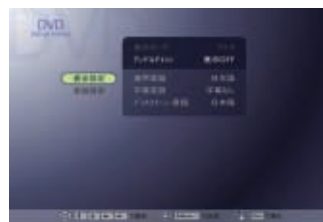

QosmioPlayer (CD/DVD) なら、 CDもDVD鑑賞もすぐに楽しめる。

Windows®の立ち上がっていない状態で、フロントオペレーションパネルかリモコンのCD/DVD再生ボタンを押すだけで、メディアにあわせてQosmioPlayer (CD)、あるいはQosmioPlayer (DVD) が起動し、CD/DVDの再生が可能。CD/DVDの再生にも、Windows®を起動する必要はありません。