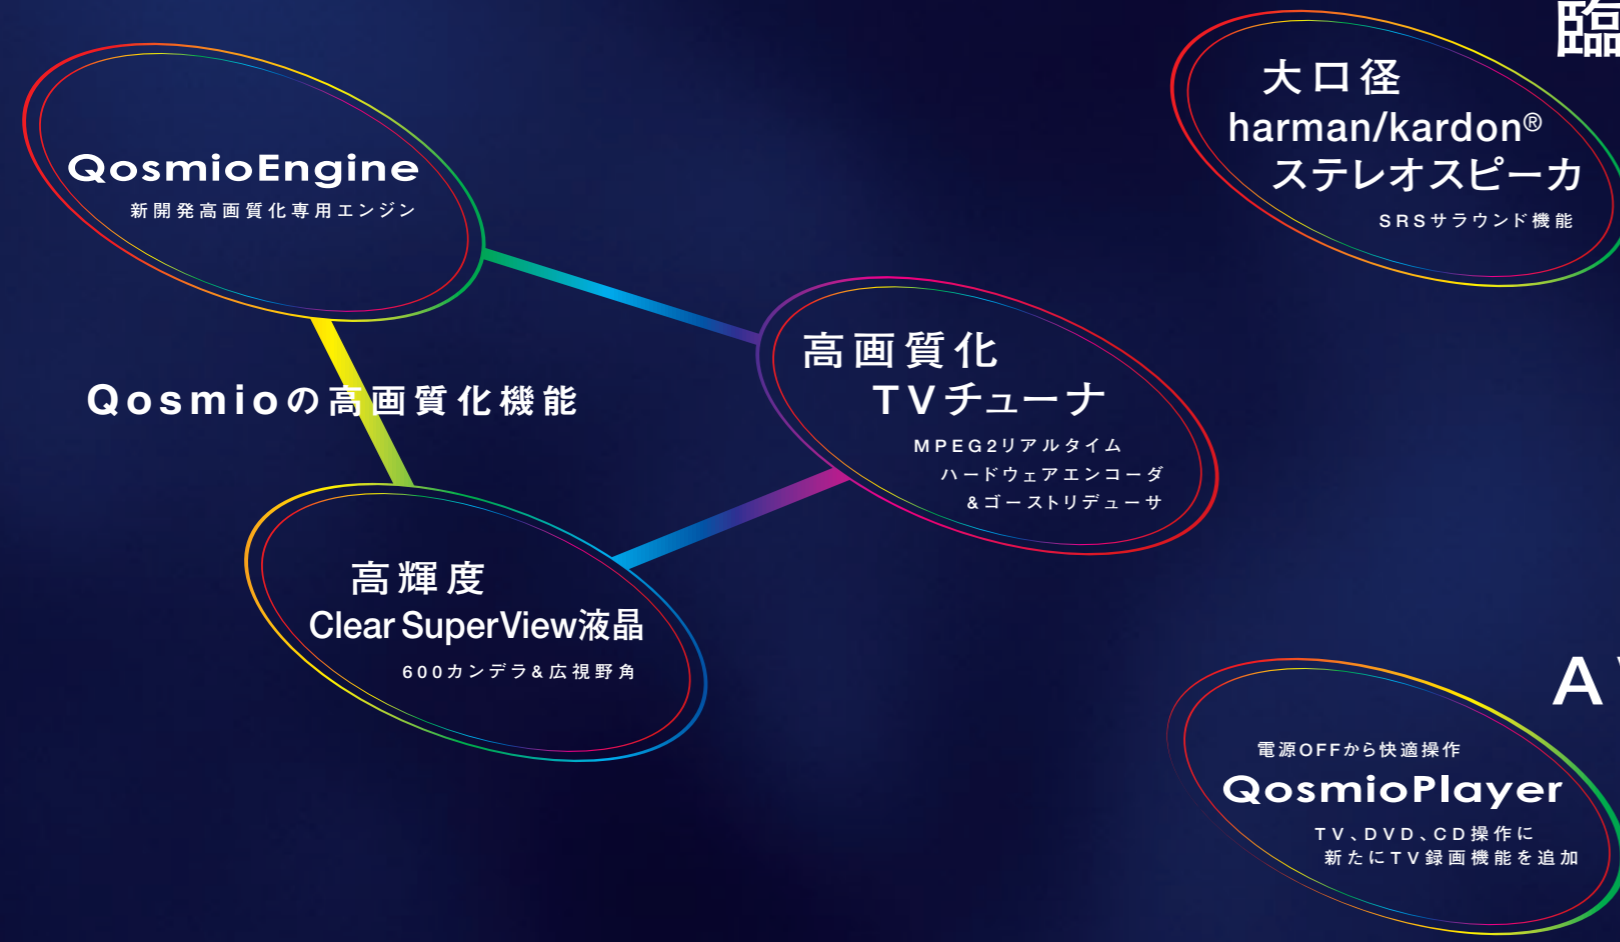

 dynabook

MOBILE
TECHNOLOGY
インテルのモバイルテクノロジー

intel
inside

centrino™

MOBILE
TECHNOLOGY

インテルのモバイルテクノロジー

新感動画質へ。

いまだ体験したことのない、心揺るがす新感動画質へ。入力映像を高精細にMPEG2リアルタイムハードウェアエンコードし、5つの高画質化処理をもつ高画質化TVチューナーを経由した後、新開発高画質化専用エンジンの「QosmioEngine」が、豊富な機能で映像をディテールまで美しく高画質化処理。そして、600カンデラの高輝度Clear SuperView液晶が、明るく色鮮やかに映しだします。映像の入力から表示まで、画期的な高画質化処理をおこなうQosmio。ノートPCの画面に、新次元の映像の美しさを融合しました。