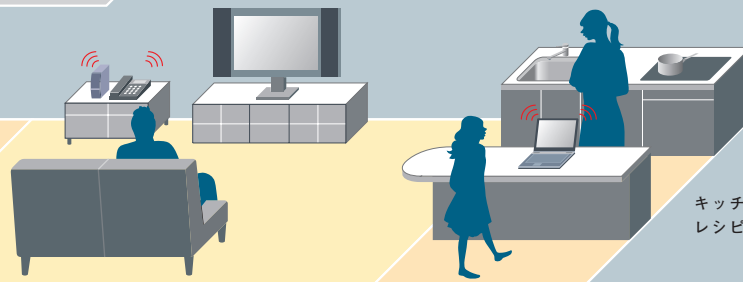

「ConfigFree™」

有線・ワイヤレス切り替えを自動設定

自室では高速な有線接続、ちょっと気分を変えて居間やベランダではワイヤレスで……。そんな使い方をしたいときに、ケーブルを抜くだけで接続や設定を自動的に切り替えてくれるのがConfigFree™です。さらに、ワイヤレスデバイス検索機能により、近くで使用可能な無線LANのアクセスポイントやPC、無線LANに対応したプリンタや携帯電話をカンタンに発見でき、マウス操作で接続することが可能です。

*本ソフトを使用するためには管理者権限でのログオンが必要です。

複数のPCをつなげてどこでも

家の中の複数台のPCを無線LANで結ぶことで、たとえば他の部屋にあるPCに接続したプリンタを使用したり、AVコンテンツなどの共有データをお互いのマシンで利用することが可能になります。

*「無線LAN」および「Bluetooth™V1.1」が搭載されているのは、Qosmio E10/1KLDEWモデルのみ。無線LANを内蔵していないモデルでは、オプションの「IEEE802.11b/g 無線LANPCカード/型番:IPCN072A」を入れてご使用ください。また、ADSL/CATVをご利用いただくには、ADSLモデム/CATVモデムが必要です。通信事業者やプロバイダが採用している接続方式・契約約款などにより本製品をご利用いただけない場合や同時に接続する台数に制限や条件がある場合があります。詳細につきましては、各通信事業者やプロバイダにお問い合わせください。 *無線の電波の通信距離は、壁の材質・見通し、また環境などの条件により異なります。隣接する部屋でも通信できないことがあります。通信距離についての保証はできませんのでご了承ください。 *通信状態によっては、映像が乱れたり、コマ落ちすることがあります。 *Qosmio内蔵のTV チューナとワイヤレスTV チューナ (オプション) は、同時にご使用にはなりません。

ネットワーク上のパソコンに
接続されたプリンタで、ワイヤレスに印刷。

Qosmioのワイヤレスホームネットワークなら、
生活のさまざまなシーンで、
TVを、インターネットを、LANをご利用になれます。

無線LAN接続で、Qosmioは家庭内の他のパソコンともつながり、
AVコンテンツなどのファイル共有も可能。

キッチンではインターネットで
レシピをダウンロード。

ときには気分を変えて、
テラスでTV番組を楽しむことも。