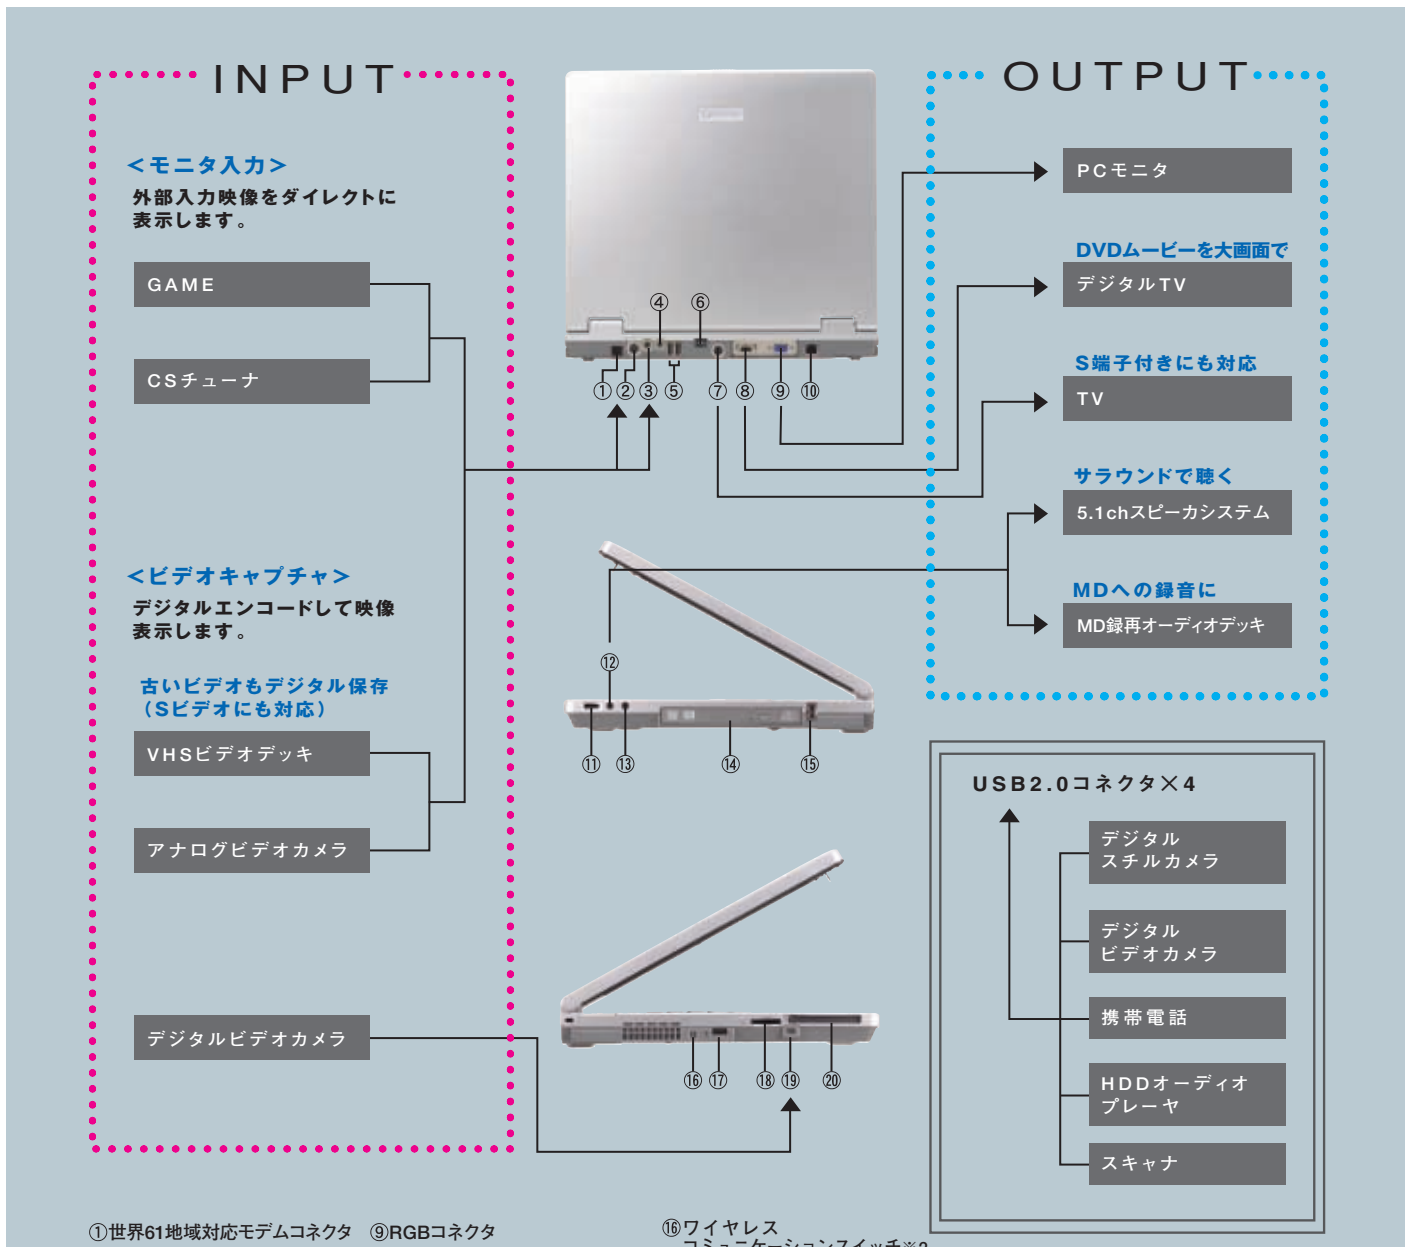

- ① 世界61地域対応モデムコネクタ
- ② ビデオ入力 (S-Video)
- ③ ビデオ入力 (モニタ入力端子)
- ④ アンテナ入力
- ⑤ USB2.0コネクタ×2
- ⑥ 電源コネクタ
- ⑦ S-Video出力
- ⑧ D映像出力端子 (D1/D2) ※1
- ⑨ RGBコネクタ
- ⑩ ブロードバンド対応 LANコネクタ
- ⑪ ボリュームダイヤル
- ⑫ 光デジタルオーディオ出力 (S/PDIF) / ヘッドホン出力
- ⑬ マイク入力
- ⑭ DVDスーパーマルチドライブ
- ⑮ USB2.0コネクタ
- ⑯ ワイヤレス コミュニケーションスイッチ※2
- ⑰ USB2.0コネクタ
- ⑱ i.LINK (IEEE1394) コネクタ
- ⑳ PCカードスロット

※1 : Qosmio E10/1KLDEWモデル、Qosmio E10/1KCDEモデル
 ※2 : Qosmio E10/1KLDEWモデル。
 電波を発してはいけない場所などで使用する際に、無線通信機能の電波を停止するスイッチです。

ワイヤレスでホームネットワークを楽しもう。

ワイヤレスなら家中がPC空間、AV空間、そしてインターネット空間です。
 リラックスしてるときも、夢中になっているときも、気分にあわせて
 Qosmioの利用場所が選べます。
 もう、デスクに縛りつけられている必要はありません。