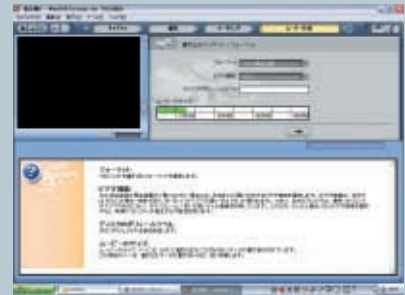

協力:修善寺「虹の郷」

DVDに保存すれば友達にも配れる。

デジタルビデオカメラで撮った映像を編集して、DVDを作れば、友達に配ってみんなで楽しめます。DVDなら、大容量の映像ファイルの整理・バックアップにも最適です。

使用ソフト

〈DVD編集・ライティング〉 InterVideo WinDVD™ Creator 2 Platinum for TOSHIBA

保存

■ 目的にあったDVDメディアに保存する。

「InterVideo WinDVD™ Creator 2 Platinum for TOSHIBA」で編集した映像は大容量データを記録できるDVDメディアに保存できます。Qosmioは5種類のDVD記録メディアに対応していますので、TV番組などを追記して記録できるDVD-RAMや、配布や保管に適したDVD-R/-RW、DVD+R/+RWなど、使う目的に合わせてメディアを選択してください。