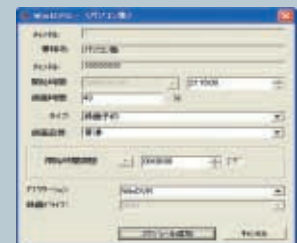

タイムシフトで再生中

インターネットの番組表で予約する

新聞や雑誌のTV番組欄を見なくても、インターネット上にあるiEPG対応のTV番組表(初期設定は[ONTVJAPAN]http://www.ontvjapan.com/)で、録画予約することができます。録画予約は、日時と番組を選択して「録」ボタンをクリックするだけの簡単な操作。また、スポーツやドラマといったジャンル別週刊番組表もあるので、見たい番組の検索も簡単です。

*番組表のご利用には、インターネット接続環境が必要です。

番組表を表示します。ブラウザが起動してiEPGサイトが表示されたら「番組表」をクリックします

スケジュールの追加で選択した番組の情報が表示されますので「スケジュール追加」をクリックします。

※BS/CSチューナはありませんが、本製品に映像を入力することで視聴、録画できます。ただし、著作権保護技術の採用により、録画禁止および録画が1回のみ可能なものは、本製品を通して視聴や録画することはできません。※DVDレコーダとしてご使用になる際には、HDDに録りだめすることなく、こまめにDVDディスクにダビングをおすすめします。HDDの容量いっぱいまでご使用になりますと、パソコンの動きが不安定になったり、故障の原因となることもありますので、あらかじめご了承ください。※ビデオデッキなどの映像を取り込んだとき、「垂直帰線区間(VBLANK)」と呼ばれるノイズも同時に取り込まれ、画面上部、または下部にノイズがのることがあります。これは、信号の同期をとるためにNTSCなどアナログテレビの映像信号の先頭に付与されているもので取り除くことができませんので、ご了承ください。