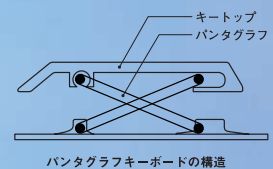

文字や画像をカンタン拡大/縮小

■Smooth View™

フロントオペレーションパネルのボタン操作で文字や画面を拡大/縮小できます。文字サイズと同時に画像データも拡大し、全体のバランスが整ったままイメージを拡大するので、見たい大きさ、見やすい大きさでご覧になれます。

* アプリケーションによっては対応していない場合があります。

手になじむキータッチ

■安定した打鍵感覚のキーボード

メリハリのきいた快適なフィーリングを実現するために、パンタグラフ構造のキーボードを採用するとともに筐体の剛性を高めることで力強いキータッチを実現しました。