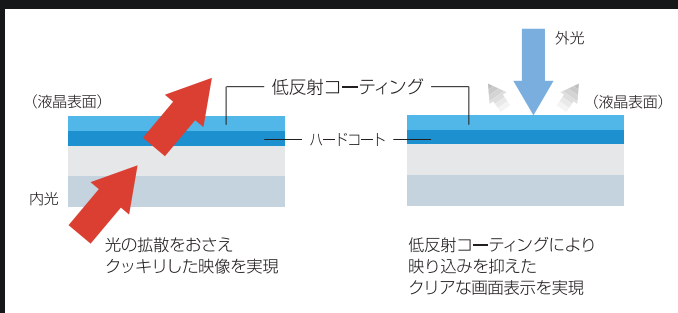

Qosmio

E10/1KLDEW

Qosmioの高画質化テクノロジー 1

明るく広視野角「高輝度Clear SuperView液晶」

(イメージ比較)

業界最高水準*1 600カンデラ*2の明るさを実現

Qosmioの高輝度Clear SuperView液晶は、業界最高水準の輝度600cd/m²(カンデラ)を実現。液晶TV*3の明るさを超えた新次元の鮮やかな画像を映し出します。また、液晶の表面はハードコート層と低反射コーティング層の二層からなるダブルコーティング構造になっており、ハードコート層が内光の拡散を抑え、引き締まった黒と、クッキリとした色彩を実現し、低反射コーティング層が外光の映り込みを軽減します。輝度調整はフロントオペレーションパネルまたはリモコンから簡単に行えます。

*1 2004年7月 15型液晶搭載ノートPCにおいて(TOSHIBA調べ) *2 Qosmio E10/1KLDEWモデル、Qosmio E10/1KCDEモデル
*3 TOSHIBA beautiful face20LS20(500cd/m²)との比較

広視野角が見やすさをアップ

視野角(上下左右)を従来より改善しました。斜めからでも見やすく、モニタの見づらさを低減しました。

Qosmioの高画質化テクノロジー2

MPEG2リアルタイムハードウェアエンコーダ「高画質化TVチューナ」

MPEG2リアルタイムハードウェアエンコーダ、高画質化TVチューナ

自社開発のチューナによるMPEG2リアルタイムエンコーダ方式により、高画質な録画が可能になりました。

ハードウェアによるエンコード処理のため、CPUのパフォーマンスに負荷をかけることなく、安定した処理が可能です。

約2Mbps/約4Mbpsに加え、高画質な約8Mbpsでのエンコード録画にも対応しています。また、ビデオ入力経路で取り込んだVHSビデオテープの映像も、美しい色合いで再現されます。