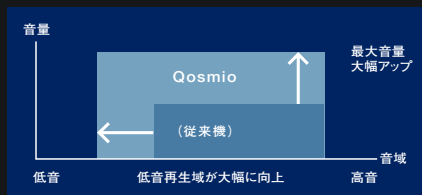

Qosmioの高音質化テクノロジー

大口径harman/kardon®ステレオスピーカ。

高音質、大口径harman/kardon®ステレオスピーカ Qosmioは音質にもこだわります。

世界有数(1953年創業)のオーディオメーカーであるHarman international社の大口径30mmφ harman/kardon®ステレオスピーカを採用。スピーカ口径も従来*の18mmから30mmになり、2W+2Wの主力で最大音量も大幅アップ。出力が大きくなったばかりではなく、広い再生音域をカバーすることで、ウーハーがなくても低音部まで鮮明に再現することが可能になりました。