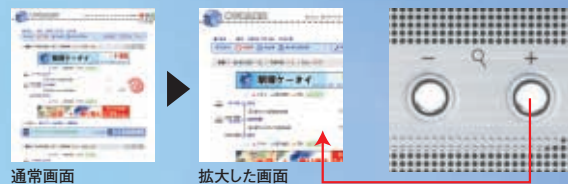

文字や画像をカンタン拡大/縮小

■Smooth View™

フロントオペレーションパネルのボタン操作で文字や画面を拡大/縮小できます。文字サイズと同時に画像データも拡大し、全体のバランスが整ったままイメージを拡大するので、見たい大きさ、見やすい大きさでご覧になれます。

* アプリケーションによっては対応していない場合があります。

手になじむキータッチ

■安定した打鍵感覚のキーボード

メリハリのきいた快適なフィーリングを実現するために、パンタグラフ構造のキーボードを採用するとともに筐体の剛性を高めることで力強いキータッチを実現しました。