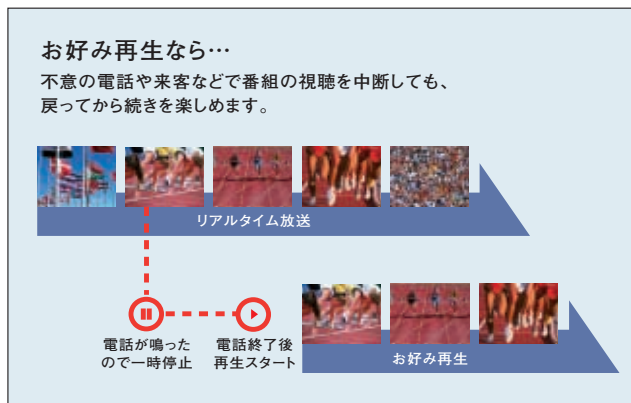

AV機器感覚へ。Windows®を起動せずに 快適操作ができる「QosmioPlayer」

電源OFF時からボタンひとつでTVが見られる。高性能なQosmioPlayer (TV)。

Windows®を立ち上げなくてもTVが見られます。電源OFFの状態でも、フロントオペレーションパネルかリモコンのTVボタンを押すだけで、QosmioPlayer (TV) が起動。見たい番組を見逃しません。

■ 追っかけ再生もできる。タイムシフト機能

【お好み再生】 来客などで視聴中に席を離れなくてはいけないときも、「タイムシフト」ボタンですぐに録画が開始。戻ってきて、中断した場面からの視聴が可能です。

【追っかけ再生】 タイムシフト録画なら、録画中に番組を最初から再生できます。番組終了まで待たずに、追っかけ再生でチェックが可能です。

■ ワンタッチで録画もできる

QosmioPlayer (TV) を視聴中に、録画がしたくなったときも、フロントオペレーションパネルかリモコンの録画ボタンを押すだけで、録画が可能です。大事なシーンを録り逃しません。

「QosmioPlayer (TV)」における録画時間

プロファイル	ビットレート	解像度	品質	最大録画時間
高画質	約8Mbps	720×480	高 ↑ ↓ 低	約1時間10分
標準	約4Mbps	720×480		約2時間10分
長時間	約2Mbps	720×480	低	約4時間10分

*録画したTV番組を登録できるのは10件までです。*1タイトルの最長録画時間は3時間です。
*録画中は、ほかの番組を視聴することはできません。*QosmioPlayer (TV) で録画した番組を編集したり、「InterVideo WinDVR™3 for TOSHIBA」で再生するには「QosmioPlayer転送ユーティリティ」をご使用ください。