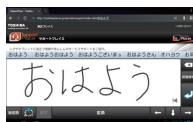

Leading Innovation >>>

REGZA Tablet AT501

PA50137HNAS オープン価格* *オープン価格の製品は本体希望小売価格を定めておりません。

より自然で美しい広視野角IPS液晶、
快適に使える Android™ 4.1搭載。
テレビとの連携も楽しめる、
10.1型スタンダードタブレット。

CPU	ディスプレイ	内蔵フラッシュメモリ	薄さ	質量	バッテリー駆動時間
NVIDIA® Tegra® 3	10.1型 IPS液晶 (省電力LEDバックライト)	32GB フラッシュメモリ	約10.5mm	約625g	約10.0時間*1

Android™ 4.1 搭載

新しいユーザーインターフェースによって、
快適な操作性を実現します。

約10.0時間*1の長時間バッテリー駆動

長時間の録画番組や映画を視聴する際も、バッテリーの残量を
気にすることなく楽しめます。

充実インターフェース

「レグザリンク・シェア」で、テレビ視聴のスタイルがさらに自由に

REGZA RZプレーヤー*3

家の好きな場所で
録画した番組が見られる

レグザ*2やレグザブルーレイ*2/レグザサーバー*2に
録画した番組を、レグザタブレットで視聴できます。また、
録画番組のシーン頭出し情報を全国のユーザーと
共有できる「タグリストシェア」やTwitterにも対応し、
番組やシーン単位でのツイートが可能です。

REGZA RZライブ*4

テレビのない部屋でも
現在放送中の番組が楽しめる

レグザブルーレイ*2/レグザサーバー*2で
受信している放送中のテレビ番組をライブ
配信して、レグザタブレットで視聴できます。
また、視聴中の番組に関するTwitterのタイム
ラインを見たり、ツイートも可能です。

REGZA RZポーター*5

録画した番組を転送して
屋外に持って行ける

レグザブルーレイ*2/レグザサーバー*2
に録画した番組を、レグザタブレットに
ダビング可能。また、RZプレーヤー同様
に「タグリストシェア」やTwitterに対応
しています。

快適な使いごこちを細部にまで

あ 日本語入力

好みに合わせて文字入力できる

ATOK for Android

変換精度や学習能力が高い日本語入力システム「ATOK」を搭載。好みに
合わせて入力方式を選ぶことができ、スムーズで快適な文字入力を実現
します。また、キーボード配列を分割でき、両手打ち入力も可能です。

PC連携

PCを遠隔操作できる

Splashtop® Remote Desktop

タブレットの画面にPCの画面を表示し、そのまわりモード操作できます。
PCにある動画ファイルや書類を見たり、操作でき便利です。

*PCは起動している必要があります。

W Windows®連携

Officeの閲覧・編集ができる

シンクフリーモバイルオフィス®

WordやExcel、PowerPointなど、マイクロソフトのOffice関連ソフトで
作成したデータの閲覧・編集が可能です。

セキュリティ

安心のオールインワンセキュリティ

カスペルスキー タブレット セキュリティ

ウイルス、スパイウェアへの対策に加え、紛失・盗難時には端末のロック、
データ消去によりタブレットを保護します。