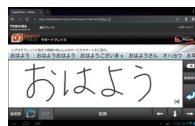

家の好きな場所で 録画した番組が見られる

レグザ*2やレグザブルーレイ*2/レグザサーバー*2
に録画した番組を、レグザタブレットで視聴できます。
また、録画番組のシーン頭出し情報を全国のユーザー
と共有できる「タグリストシェア」やTwitterにも対応し、
番組やシーン単位でのツイートが可能です。

リビングのレグザ*2 /
レグザブルーレイ*2 /
レグザサーバー*2 → パラダの
レグザタブレット

REGZA RZライブ*4

テレビのない部屋でも 現在放送中の番組が楽しめる

レグザブルーレイ*2/レグザサーバー*2で
受信している放送中のテレビ番組をライブ
配信して、レグザタブレットで視聴できます。
また、視聴中の番組に関するTwitterのタイム
ラインを見たり、ツイートも可能です。

REGZA RZポーター*5

録画した番組を転送して 屋外に持って行ける

レグザブルーレイ*2/レグザサーバー*2
に録画した番組を、レグザタブレットに
ダビング可能。また、RZプレーヤー同様に
「タグリストシェア」やTwitterに対応
しています。

快適な使いごこちを細部にまで

あ 日本語入力 好みに合わせて文字入力できる

ATOK for Android

変換精度や学習能力が高い日本語入力システム「ATOK」を
搭載。好みに合わせて入力方式を選ぶことができ、スムーズで
快適な文字入力を実現します。また、キーボード配列を分割
でき、両手打ち入力も可能です。

PC連携 PCを遠隔操作できる

Splashtop® Remote Desktop

タブレットの画面にPCの画面を表示し、そのままリモート操作できます。
PCにある動画ファイルや書類を見たり、操作でき便利です。 ※PCは起動している必要があります。