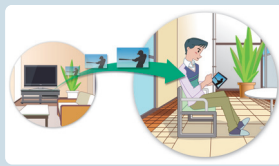

家の好きな場所で 録画した番組が見られる

レグザ*2やレグザブルーレイ*2/レグザサーバー*2
に録画した番組を、レグザタブレットで視聴できます。
また、録画番組のシーン頭出し情報を全国のユーザー
と共有できる「タグリストシェア」やTwitterにも対応し、
番組やシーン単位でのツイートが可能です。

リビングのレグザ*2 /
レグザブルーレイ*2 /
レグザサーバー*2 → パラダの
レグザタブレット

REGZA RZライブ*4

テレビのない部屋でも 現在放送中の番組が楽しめる

レグザブルーレイ*2/レグザサーバー*2で
受信している放送中のテレビ番組をライブ
配信して、レグザタブレットで視聴できます。
また、視聴中の番組に関するTwitterのタイム
ラインを見たり、ツイートも可能です。

REGZA RZポーター*5

録画した番組を転送して 屋外に持って行ける

レグザブルーレイ*2/レグザサーバー*2
に録画した番組を、レグザタブレットに
ダビング可能。また、RZプレーヤー同様に
「タグリストシェア」やTwitterに対応
しています。

快適な使いごこちを細部にまで

あ 日本語入力 好みに合わせて文字入力できる

ATOK for Android

変換精度や学習能力が高い日本語入力システム「ATOK」を
搭載。好みに合わせて入力方式を選ぶことができ、スムーズで
快適な文字入力を実現します。また、キーボード配列を分割
でき、両手打ち入力も可能です。

PC連携 PCを遠隔操作できる

Splashtop® Remote Desktop

タブレットの画面にPCの画面を表示し、そのままリモート操作できます。
PCにある動画ファイルや書類を見たり、操作でき便利です。 ※PCは起動している必要があります。