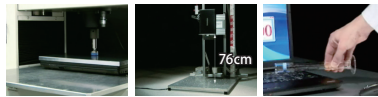

信頼性

ドイツの認証機関 TÜV で実施した耐久テストをクリア。

100kgf 面加圧テスト、76cm 落下テスト、30cc 防滴テストにも耐える。

B553は、厳格な試験を実施することで定評のある、ドイツの認証機関であるTÜV Rheinland Group (テュフラインランドグループ)で耐久テストを実施するなど、多様な信頼性データを集めています。

※無故障、無故障を保障するものではありません。 ※これらのテストは信頼性データの収集のためであり、製品の耐落下衝撃性能や耐浸水力、耐圧性能を約束するものではありません。また、これらに対する修理対応は、無料修理ではありません。落下後、浸水後はかならず点検・修理(有料)にお出ください。 ※排水・排水処理後は、点検と修理(有料)が必要となります。

節電

節電への貢献を総合的にサポート。 TOSHIBA ecoユーティリティ

ecoモード 最適化されたecoモードに一発切り替え。 めんどくさい設定なしで省電力を実現。

ピークシフト 電力需要のピーク時間帯にAC電源駆動からバッテリー駆動へ自動で切り替え。

バッテリーライフサイクル バッテリーの充電容量を抑えてバッテリーの寿命をのばします。