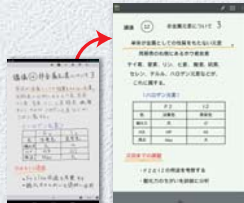

ビジネスをパワーアップ①

手書きした文字などの検索や、オフィス文書への変換などデジタルでの再利用も簡単

TruNote <手書きノートアプリ>

「TruNote」は、本物のノートのように使うことができ、思いついたアイデアやメモを、その場でカタチにして保存可能。ノートは最大1,000冊まで、各ノートは最大1,000ページまで作成・保存できます。

手書き文字での検索や、図形・マーク検索も可能*2

手書き文字でのページ検索が可能。該当する手書き文字を含むページが一覧表示されます。また、マークや図形による検索も可能です。

表を整形したり、オフィス文書へのエクスポートが可能*3

手書きの文字や図形を、オフィス文書にエクスポート可能。また、手書きの文字を変換して、そのままメールで送信することもできます。

Webニュースのクリッピングも簡単

気になるWebニュースや情報を、必要部分だけクリッピングして「TruNote」に貼り付け、メモ書きしてどんどん保存できます。

卓越した手書き入力技術

紙に書くような、自然な書き心地を追求

書き心地を決める4つの要素「ペンの滑らかさ(適度な抵抗感)」「筆跡の追従性」「ペンの表示位置」「筆圧応答*4」にこだわり、画面とペンを最適化することで、まるで紙に文字を書くような自然な書き心地を、画面上で実現しました。また、付属のデジタイザーペンに、1,024段階の感圧センサを内蔵。「TruNote」なら、筆圧に応じて線の太さが変わるので、表情豊かな文字や線を書くことができます。