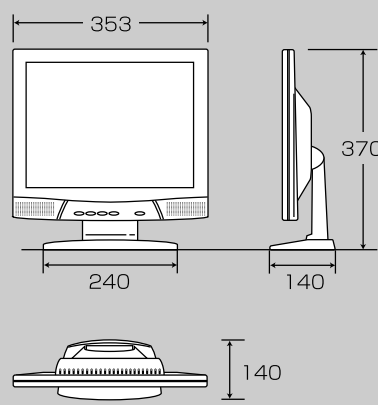

15型-E

●15型-E表示モード一覧

解像度(ドット)	周波数	
	水平(KHz)	垂直(Hz)
640×350	31.5	70.1
	31.5	70.1
640×400	31.5	60.0
	31.9	72.9
640×480	37.5	75.0
	31.5	70.1
720×400	35.2	56.3
	37.9	60.4
800×600	48.1	72.2
	46.9	75.0
1,024×768	48.4	60.1
	56.5	70.1
1,024×768	60.1	75.1

●本カタログ掲載の商品の名称はそれぞれ各社が商標として使用している場合があります。

■TFTカラー液晶ディスプレイは非常に高度な技術を駆使して作られており、一部に非点灯、常時点灯などの表示不良が存在することがありますが故障ではありません。あらかじめご了承ください。■ストレッチ機能はPC本体のグラフィック機能に依存します。ストレッチ機能で使用した場合はいくつかの画素を集めて疑似的に画面いっぱいにして拡大表示しています。そのため、文字や線がぼける場合があります。■通話中の携帯電話など、強い電波が発生する機器を本機に近づけた場合には、スピーカからノイズが発生する場合がありますが故障ではありません。あらかじめご了承ください。■湿度、温度などの条件により、画面全体を黒色表示した場合に白ムラが見えることがあります。■本製品は日本国内のみのサポートとなります。■写真は全て本カタログ用に撮影したもので、実際の使用状況と異なる場合があります。■本カタログ中の画面はハメコミ合成です。■本カタログに記載された内容及び製品の仕様は改良のため予告無く変更する事があります。

*当社は国際エネルギープログラムに参加事業者として、本製品が国際エネルギープログラムの基準を満たしていることを判断します。

●TOSHIBA Information●

★東芝PC総合情報サイト『dynabook.com』

<http://dynabook.com/>

インターネットで製品情報、プロモーション情報、サポート情報などの最新の情報がご覧いただけます。また、お客様登録もできます。

★東芝PC周辺機器情報サイト

<http://www5.toshiba.co.jp/pcss/mc/>

インターネットで製品情報、サポート情報、モジュールダウンロードなどの情報がご覧いただけます。

★東芝PC IOSセンター

東芝PC周辺機器に関する技術的なご質問・お問い合わせにお答えいたします。

TEL.043-278-5970 FAX.043-278-9035

◆受付時間 / 9:00~12:00 13:00~17:00
土曜、日曜、祝祭日、指定休日を除く

本カタログの掲載商品の価格には、消費税、配送費、設置調整費、使用済み商品の引き取り費等は含まれておりません。

安全に関するご注意

正しく安全にお使いいただくために、ご使用前に必ず取扱説明書の「安心してお使いいただくために…必ずお守り下さい」等をよくお読みください。

株式会社 **東芝** デジタルメディアネットワーク社

PC事業部

〒105-8001 東京都港区芝浦1-1-1(東芝ビルディング)

CL-113©02050025(1)NP