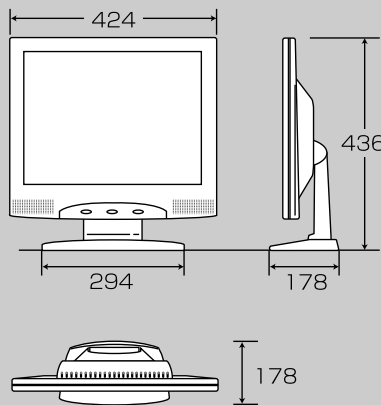

省スペース&低消費電力

スタンド部分を含む奥行きは140mm(17型:178mm)、CRTディスプレイの奥行きと比べ約3分の1(17型当社比)となり、デスクスペースを大幅に有効活用できます。

ステレオスピーカをコンパクトに内蔵

音質にすぐれたステレオスピーカを本体に一体搭載しているため、外部スピーカの接続がスッキリ、デスクまわりを有効に使えます。音楽CDやマルチメディアデータを使用することができます。

選べる2つの接続方式

接続は表示品位に優れたデジタルインタフェース方式と従来のPCとつなげるアナログインタフェース方式の2つの接続方式を採用。システムにあわせた接続が可能になります。

VESAマウントインタフェース規格に準拠

市販のVESA規格対応の壁掛け用固定器具などに対応。ディスプレイ部分をアームやブラケットなど、同規格のディスプレイ固定金具に取り付けて机の上を広く使用できます。(取付ピッチ:75mm)

※画面はハメコミ合成です。

*オープン価格の商品は希望小売価格を定めておりません。

本カタログの掲載商品の価格には、消費税、配送費、設置調整費、使用済み商品の引き取り費等は含まれておりません。

TFT液晶ディスプレイ17型-A/15型-E

■型番・ハードウェア仕様

機種名/型番	TFT液晶ディスプレイ17型-A/IPCDO41A	TFT液晶ディスプレイ15型-E/IPCDO40A
画面サイズ	17.0型	15.0型
液晶表示素子	TFTカラー液晶	
解像度(最大)	1,280×1,024ドット	1,024×768ドット
表示色(最大)	1,677万色	1,619万色(ディザリングによる)
画素ピッチ	0.264mm(水平)×0.264mm(垂直)	0.297mm(水平)×0.297mm(垂直)
輝度(最大)	250cd/m ²	200cd/m ²
コントラスト比	400:1	250:1
視野角	上80°、下40°、右80°、左80°(ただしコントラスト比10:1時)	上40°、下45°、右60°、左60°(ただしコントラスト比10:1時)
接続方式	デジタルRGB(DDWG DVI準拠)*、アナログRGB(0.7Vp-p)	
スピーカ	1W×2	
走査周波数	水平	31~80KHz
	垂直	56~75KHz
調整機能	OSD画面調整、チルト調整	
電源	AC100V、50/60Hz	
消費電力	最大	60W
	省電力モード時	5W以下
省電力機能	Energy Star準拠	
Plug & Play機能	デジタル信号: VESA DDC2B準拠、アナログ信号: VESA DDC1/2B準拠	
環境条件	温度5~35℃、湿度20~80%(ただし、結露しないこと)	
外形寸法	424mm(幅)×436mm(高さ)×178mm(奥行き)	353mm(幅)×370mm(高さ)×140mm(奥行き)
質量	約6.5kg	約4.5kg
付属品	ACアダプタ、電源コード、アナログRGB信号ケーブル、デジタルRGB信号ケーブル、オーディオケーブル、取扱説明書、保証書	

* 本液晶ディスプレイを東芝以外のPCIに接続した場合、正常に表示しないことがあります。デジタルRGB(DVI)に対応しているEQUILUMシリーズのパソコン本体と接続してご使用いただく場合には、付属のデジタルRGB信号ケーブルをご使用ください。

■外形寸法(単位: mm)

17型-A

●17型-A表示モード一覧

解像度(ドット)	周波数	
	水平(KHz)	垂直(Hz)
640×350	31.5	70.1
	31.5	70.1
640×400	31.5	60.0
	31.9	72.9
640×480	37.5	75.0
	35.2	56.3
800×600	37.9	60.4
	48.1	72.2
1,024×768	46.9	75.0
	48.4	60.1
1,280×1,024	56.5	70.1
	60.1	75.1
1,280×1,024	64.0	60.0
	80.0	75.0