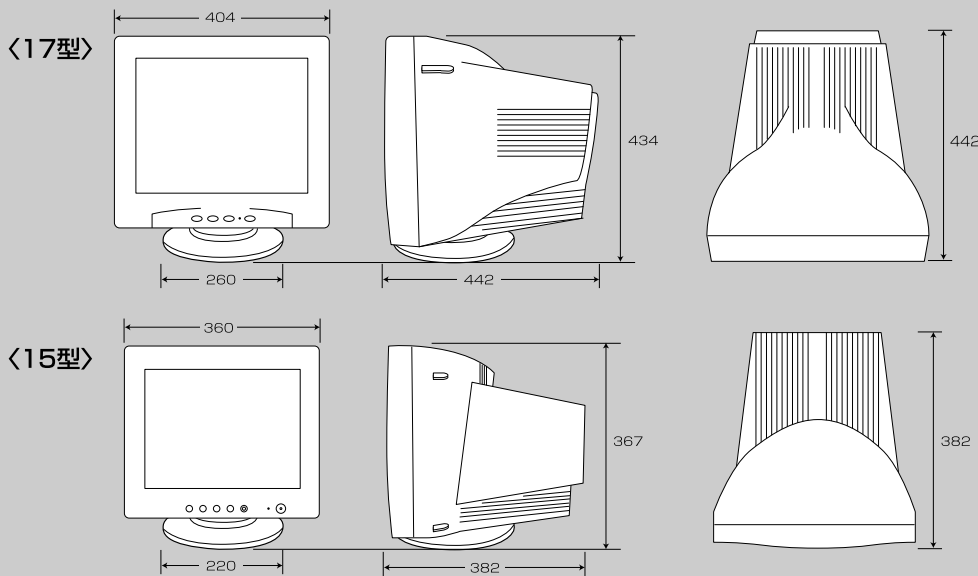

TOSHIBA

カラーCRTディスプレイ 17型-A/15型-A

カラーCRTディスプレイ 17型-A
(型番：IPCD043A)
オープン価格*

カラーCRTディスプレイ 15型-A
(型番：IPCD042A)
オープン価格*

※画面はハメコミ合成です。
*オープン価格の商品は希望小売価格を定めておりません。

本カタログの掲載商品の価格には、消費税、配送費、設置調整費、使用済み商品の引き取り費等は含まれておりません。

カラーCRTディスプレイ17型-A/15型-A

- 大幅な低消費電力を実現するパワーマネジメント機能
- プラグ&プレイ機能の新規格、VESA DDC1/2bに対応、パソコン本体との設定も簡単
- 画面の反射、電磁波の漏れを抑えるAS-ARコーティング
- OSD (オンスクリーンディスプレイ) で画面を見ながらの各種調整が可能
- 様々なディスプレイモードに対応するマルチスキャンシステム

型番・ハードウェア仕様

機種名/型番	カラーCRTディスプレイ17型-A IPCD043A	カラーCRTディスプレイ15型-A IPCD042A
画面サイズ	17型(ブラウン管) / フラットタイプ	
画面表示サイズ	300mm (幅) × 225mm (高さ)	
ドットピッチ	0.25mm	
解像度 (最大、ノンインターレス)	1,280 × 1,024ドット(垂直走査周波数60Hzまで)	
入力信号	アナログRGB (0.7Vp-p)	
	同期信号	
映像帯域	TTL相当、水平・垂直分離 110MHz	
画面調整機能	輝度調整、チルト調整	
信号コネクタ	D-Sub 15ピン(15ピン3段)	
走査周波数	30~70kHz	
	水平	50~160Hz
垂直	50~120Hz	
電源	AC100V 50/60Hz	
消費電力	75W	
	最大 省電力モード時	5W以下
省電力機能	Energy Star準拠	
プラグ & プレイ機能	VESA DDC1/2b準拠	
環境条件	温度5~35℃、湿度20-80% (ただし、結露しないこと)	
外形寸法	404mm(幅) × 442mm(奥行き) × 434mm(高さ)	360mm(幅) × 382mm(奥行き) × 367mm(高さ)
質量	約17.0kg	約12.5kg
主な付属品	電源コード、チルト台、取扱説明書、保証書	

*CRTディスプレイは磁界によって電子ビームを制御しているため、周辺磁界の影響を受けやすくなっています。そのため、他のCRTディスプレイに近づけて設置したり、その他磁界を発生する機器を近くに設置すると、画面が揺れたり、傾いたりすることがあります。

外形寸法 (単位: mm)

表示モード一覧

解像度 (ドット)	水平周波数 (kHz)	垂直周波数 (Hz)
640 × 480	31.5	60
	46.9	75
	53.7	85
1,024 × 768	60.0	75
	68.7	85
1,280 × 1,024	64.0	60