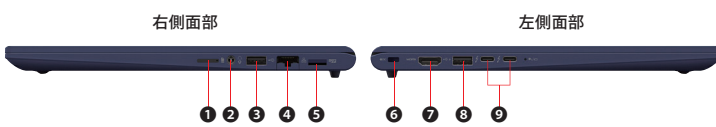

顔を向けるだけでロック解除

- 赤外線顔認証*5*6 **選択可能**

顔を向けるだけでロック画面が解除できる顔認証システムを選択可能。薄型・軽量なボディに組み込めるような小型の顔認証センサー*5*6を採用しました。赤外線での認証で写真や絵による“なりすまし”を防止できます。

スムーズにネットにつながる。さまざまな周辺機器が使いこなせる

オンライン会議*3でも
途切れにくい

- 先進の無線LAN規格Wi-Fi 6に対応*7

周辺機器と
ワイヤレスで接続できる

- Bluetooth® Ver.5.2準拠*11

外出先から
快適にネットにつながる

- LTE (4G) 対応ワイヤレスWAN*9

周辺機器との高速接続で
仕事がかどる

- Thunderbolt™ 4テクノロジーに対応

- ビジネスに必要な拡張性も備えている充実のインターフェース

- ①SIMカードトレイ
- ②マイク入力/ヘッドホン出力端子
- ③USB3.2 (Gen1) Type-Aコネクタ
- ④LANコネクタ
- ⑤SDカードスロット (microSD)
- ⑥セキュリティロックスロット
- ⑦HDMI®出力端子
- ⑧USB3.2 (Gen1) Type-Aコネクタ
- ⑨Thunderbolt™ 4 (USB4™ Type-C)コネクタ×2