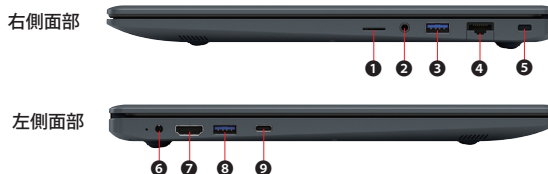

入力のしやすさで、業務もスムーズにこなせる

■ゆとりのあるキー配列で打ちやすい  
テンキー付きキーボード

キーピッチ19.05mm\*4を確保し、ゆとりのあるキー配列でタイピングがしやすく、テンキーの搭載により、数値入力もスムーズです。

■大きくて操作がしやすいクリックパッド

キーボードを上部に寄せて、操作がしやすい大型クリックパッドを搭載。滑らかな操作感を実現しています。

周辺機器との接続もスムーズ

■高画質での外部出力が可能な「HDMI® 4K出力\*5」に対応

HDMI® 4K出力\*5対応の外部ディスプレイに接続して4K映像が視聴できます。

■USB3.1 (Gen1) Type-Cコネクタ\*6搭載

外部ストレージデバイスと接続して最大5Gbps\*7の高速データ転送が可能。また、電源供給、外部ディスプレイ出力にも対応します。

■周辺機器とワイヤレスで接続できるBluetooth® Ver.5.1準拠\*8

■充実のインターフェース

- ①SDカードスロット (microSD)
- ②マイク入力/ヘッドホン出力端子
- ③USB3.1 (Gen1) Type-Aコネクタ
- ④LANコネクタ
- ⑤セキュリティロック・スロット
- ⑥電源コネクタ
- ⑦HDMI®出力端子
- ⑧USB3.1 (Gen1) Type-Aコネクタ
- ⑨USB3.1 (Gen1) Type-Cコネクタ