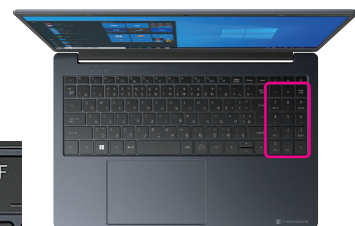

■省電力・高速な256GB SSD\*

高速アクセスによるスムーズな業務処理と省電力化を実現します。

大画面だから、モバイル環境でもストレスなく使える

■テレワークに活用できる15.6型 FHDの大画面

薄さ約19.7mmのコンパクトボディに、15.6型 FHD液晶を搭載。ノンフレアの大大画面で場所を選ばず活用できます。

■社内モバイルに適した薄型軽量ボディ

持ち運びがスムーズなスリムデザインで約1.9kgの軽量ボディ。

※TeamsやZoomをはじめとするミーティングアプリの音声に対しノイズを除去、使用するアプリケーションや外部音声デバイスによってAIノイズキャンセラーの効果は適用されない場合があります。

■素早く切り替えられるワンタッチマイクミュート

オンライン会議\*3中に音声をミュートしたい時に、Fn + A の

操作で素早くマイクのミュート/ミュート解除が切り替えられます。

※OSレベルでマイクをミュート/ミュート解除します。アプリの「マイクボタン」によりミュートした場合、ワンタッチマイクミュートによるミュート解除ができません。

入力のしやすさで、業務もスムーズにこなせる

■ゆとりのあるキー配列で打ちやすい  
テンキー付きキーボード

キーピッチ19.05mm\*4を確保し、ゆとりのあるキー配列でタイピングがしやすく、テンキーの搭載により、数値入力もスムーズです。

■大きくて操作がしやすいクリックパッド

キーボードを上部に寄せて、操作がしやすい大型クリックパッドを搭載。滑らかな操作感を実現しています。

周辺機器との接続もスムーズ

■高画質での外部出力が可能な「HDMI® 4K出力\*5」に対応