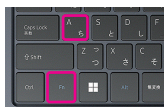

※TeamsやZoomをはじめとするミーティングアプリの音声に対しノイズを除去、使用するアプリケーションや外部音声デバイスによってAIノイズキャンセラーの効果は適用されない場合があります。

■素早く切り替えられるワンタッチマイクミュート

オンライン会議\*3中に音声をミュートしたい時に、Fn + A の

操作で素早くマイクのミュート/ミュート解除が切り替えられます。

※OSレベルでマイクをミュート/ミュート解除します。アプリの「マイクボタン」によりミュートした場合、ワンタッチマイクミュートによるミュート解除ができません。