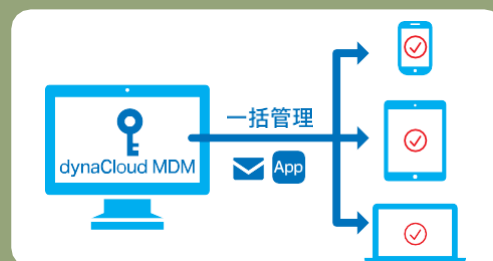

スマートフォンやタブレット端末のビジネス活用における幅広い課題を解決!

簡単に実現できるセキュリティ対策

紛失したり、盗まれたら...

dynaCloud MDMを使って、遠隔からのロックやデータ消去を行えばクリティカルな事態を避けられます。またスクリーンロックの強制や暗号化の促進により、さらにセキュリティを強固にします。

業務外のアプリケーションやウェブサイトを制御して効率化

危険なアプリケーションの実行やWEB閲覧... なんでもできて大丈夫?

アプリケーションの制限やWebフィルタリングなど、デバイスに各種制限をかけることで、本来の目的である業務への集中を促します。

各種デバイスの管理 大量端末の運用コストを格段に下げる

色々な人が使う会社の備品。管理するのが結構大変...

dynaCloud MDMでは管理コストを格段に下げられます。大量端末の一括設定は導入時の作業コストを抑え、運用開始後も各種レポート機能や管理者へのアラート通知、アプリケーション配信や連絡先の追加など、充実した機能でスムーズかつ低コストの運用を実現します。

■dynaCloud MDM Rescueサポートサービス(オプションサービス)

端末のリモートロック・ワイプを
24時間365日で対応します!

※リモートロック 端末を紛失した場合など、管理サイトより遠隔操作で端末をロックする。
※リモートワイプ 端末を紛失、盗難にあった場合など、管理サイトより遠隔操作で端末内の全データを削除し、初期状態にする。

■ご利用料金

1台
Windows ¥ **550** /月(税込)

1台
Android™ iOS ¥ **330** /月(税込)

※初期費が別途必要になります。

サービス内容は続々拡大中です。ご要望のサービスがありましたらお問合せください。詳しくは当社ホームページ(<http://www.dynacloud.jp/>)をご参照ください。

●Windowsは、米国 Microsoft Corporation の米国およびその他の国における商標または登録商標です。 ●Windowsの正式名称は、Microsoft Windows Operating Systemです。 ●Androidは、Google Inc. の登録商標です。 ●iOSは、Apple Inc. の米国およびその他の国における商標または登録商標であり、ライセンスに基づき使用されています。 ●その他会社名、各製品名は、一般に各社の商標または登録商標です。 ●本資料の内容は、断りなしに変更する場合があります。 ●本チラシ掲載商品の価格には、配送費、設備調整費、工事費、使用済み商品の引き取り費用等は含まれておりません。

■ 販売元 Dynabook株式会社

本社 〒135-8505 東京都江東区豊洲5-6-15 (NBF豊洲ガーデンフロント)
ソリューションビジネス統括部 DX営業部 電話：03-5144-3830 FAX：03-5144-3283

- ◆首都圏支社 03-5144-3300 ◆神奈川支店 045-662-4751 ◆関西支社 06-6440-2301
- ◆北海道支店 011-512-3301 ◆中部支社 052-528-1284 ◆中国支店 082-223-4900
- ◆東北支店 022-265-7880 ◆静岡支店 054-275-0701 ◆四国支店 087-825-2444
- ◆新潟支店 025-255-6522 ◆北陸営業所 076-234-1048 ◆九州支店 092-752-0311
- ◆北関東支店 048-641-1048

**安全に関する
ご注意** 正しく安全にお使いいただく為に、ご使用前に
必ず取扱説明書をよくお読みください。