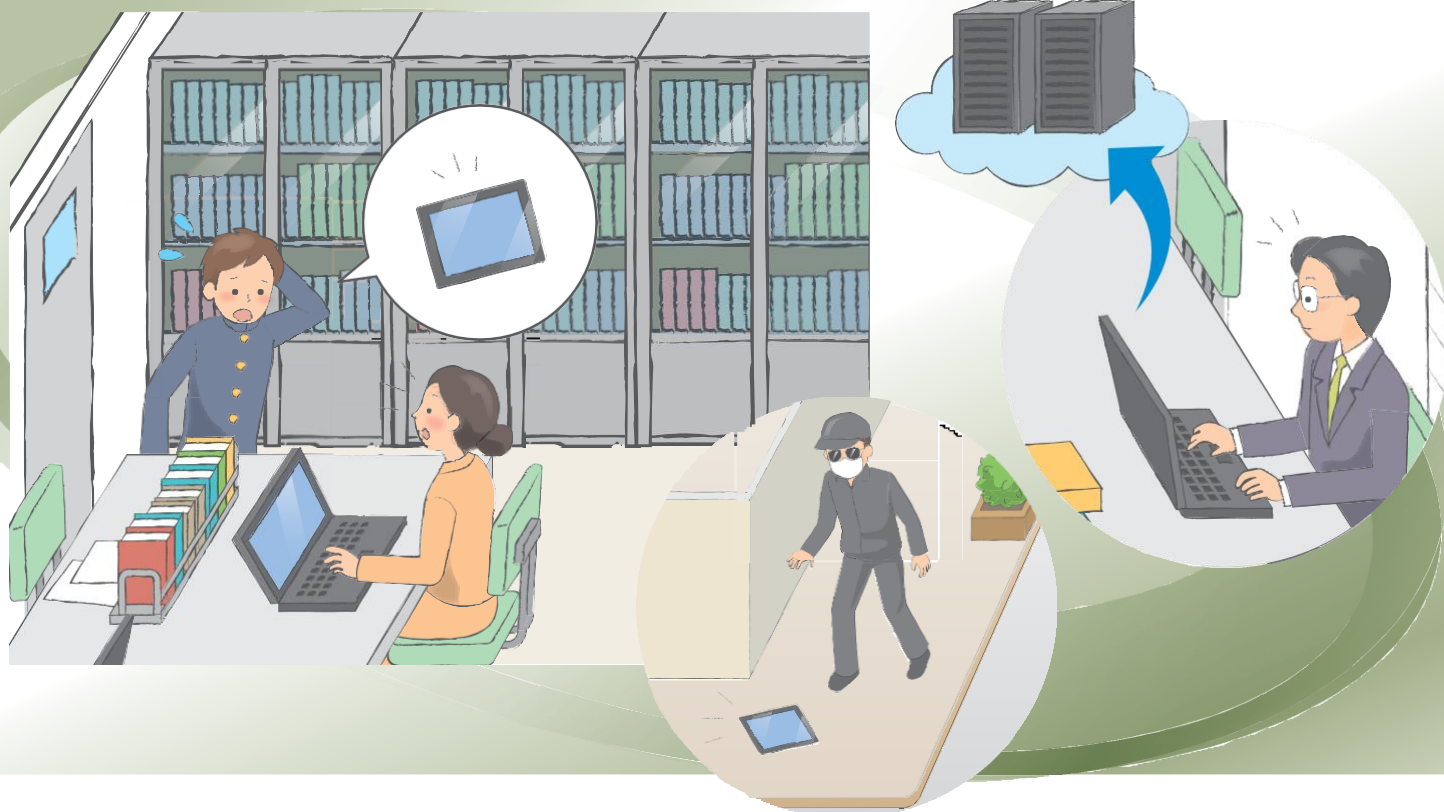

モバイルデバイス管理サービス

モバイルデバイス管理サービス

dynaCloud MDM

powered by Optimal Biz

Windows PC、タブレット、スマートフォンを一元管理

モバイルデバイス利用によるビジネス効率化の一方で、紛失、盗難による情報漏えいのリスクならびに、大量で多様なデバイスの管理と運用が課題になっています。

dynaCloud MDM は Android™/iOS/Windows のモバイルデバイスをクラウドで一括管理。ビジネスシーンでのセキュリティリスクを軽減するだけでなく、管理者の運用効率を改善します。

スマートフォンやタブレット端末のビジネス活用における幅広い課題を解決!

簡単に実現できるセキュリティ対策

紛失したり、盗まれたら...

dynaCloud MDMを使って、遠隔からのロックやデータ消去を行えばクリティカルな事態を避けられます。またスクリーンロックの強制や暗号化の促進により、さらにセキュリティを強固にします。

業務外のアプリケーションやウェブサイトを制御して効率化

危険なアプリケーションの実行やWEB閲覧... なんでもできて大丈夫?