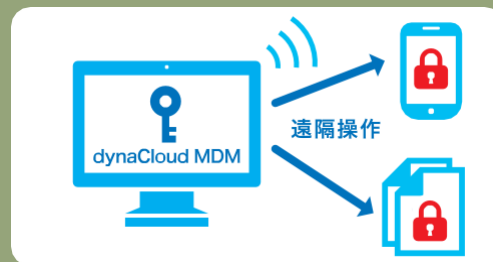

スマートフォンやタブレット端末のビジネス活用における幅広い課題を解決!

簡単に実現できるセキュリティ対策

紛失したり、盗まれたら...

dynaCloud MDMを使って、遠隔からのロックやデータ消去を行えばクリティカルな事態を避けられます。またスクリーンロックの強制や暗号化の促進により、さらにセキュリティを強固にします。

業務外のアプリケーションやウェブサイトを制御して効率化

危険なアプリケーションの実行やWEB閲覧... なんでもできて大丈夫?