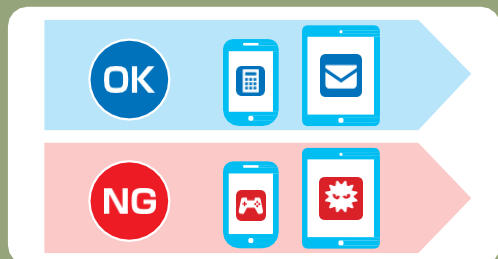

企業の課題

セキュリティの高いビジネス環境の構築……

- ・ デバイス紛失、盗難時の情報漏えいリスクに備えたい。
- ・ 危険なアプリケーションの使用や Web サイトの閲覧を防ぎたい。
- ・ カメラや SD カードなどの使用を禁止し、情報漏えいを防ぎたい。

運用効率化 ……………

- ・ 管理対象デバイスに一括して設定を反映したい。
- ・ 個人や部署ごとに細かな設定をしたい。
- ・ デバイスの位置や接続先ネットワークを把握したい。

スマートフォンやタブレット端末のビジネス活用における幅広い課題を解決!

簡単に実現できるセキュリティ対策

紛失したり、盗まれたら...

dynaCloud MDMを使って、遠隔からのロックやデータ消去を行えばクリティカルな事態を避けられます。またスクリーンロックの強制や暗号化の促進により、さらにセキュリティを強固にします。

業務外のアプリケーションやウェブサイトを制御して効率化

危険なアプリケーションの実行やWEB閲覧... なんでもできて大丈夫?