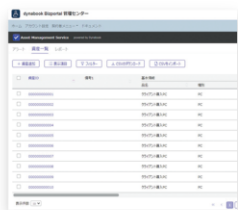

PCアセット モニタリングサービス

(IT資産 台帳管理システム)

PC運用/LCM クラウド セキュリティ

詳細はwebへ

お客様のニーズ
ご利用シーン

- ✓ いつの間にかPCが行方不明になる
- ✓ ミスが起こりやすい台帳管理をデジタル化したい
- ✓ 予備機や新規PCの調達を効率よく進めたい

「だれ」が「どこ」で「どんな状態」のPCを使っているか ポータル上で最新のPCの状態が見える

PCアセットモニタリングサービスは、PC1台1台の「利用者」「位置情報」「状態」を管理できるシンプルな資産管理台帳システムです。PCにDynabookオリジナル情報収集ソフトをインストールすることで、PCの状態に関するデータが自動収集され、保有PC全体の状態が見える化、一元管理できるようになります。PCの不調も自動検出されるので、予備機の手配や修理依頼など早めに対策を取ることで、業務への支障を最小限に抑えることができます。PCを効率よく管理・運用したいお客様におすすめです。

本社

A支店

B工場

Windows PCに対応

PCの「利用者」「位置情報」「状態」が見える化 インベントリデータ・棚卸し情報を一覧で管理できます

資産ID	ログインユーザ名	コンピューター名	基本情報 製品番号	製造番号	OSバージョン	PC不調情報 バッテリー状態
000000000000	Admin	LAPTOP-73HG56BL	PORTEGE X30L-K	Y1023697H	Microsoft Windows 1...	正常
000000000000	S141921	C3123001L	dynabook S73/DN	30166561H	Microsoft Windows 1...	正常
000000000000	DBI	LAPTOP-I66298NS	dynabook G83/FP	80037082H	Microsoft Windows 1...	正常
000000000000	S140131	B9614141L	dynabook R63/M	7K083101H	Microsoft Windows 1...	正常
000000000000	S140520	B9703092L	dynabook G83/DN	X00K6373H	Microsoft Windows 1...	正常
000000000000	S140351	B9614350L	dynabook R63/M	7K083185H	Microsoft Windows 1...	正常
000000000000	S140585	B9702212L	dynabook R63/M	8K049685H	Microsoft Windows 1...	正常
000000000000	S140055	B9614097L	dynabook R63/M	7K083083H	Microsoft Windows 1...	正常
000000000000	S140577	B9702214L	dynabook R63/M	8K049653H	Microsoft Windows 1...	正常
000000000000	S140138	B9614138L	dynabook R63/M	7K083102H	Microsoft Windows 1...	正常

「資産管理」と「PCモニタリング」、機能別の表示切り替えもかんたんです

既存管理台帳の情報をPCアセットモニタリングサービスへ
反映させることができます

お客様管理台帳

- ✓ ユーザー名と社員名・部門名の対照表
- ✓ S/Nと社内管理番号の対照表
- ✓ S/Nと保守契約情報の対照表

など

CSVベースで双方のデータを連携できます

PCのセキュリティ状況が見える

Defender情報を取得して各PCのセキュリティ状況
が見える化。Defenderバージョン、スキャン日時、
スキャン結果を表示します。