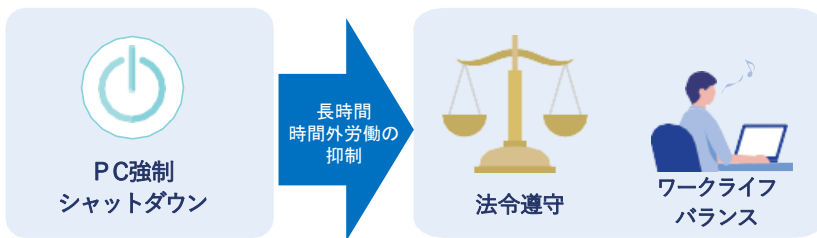

# PC強制シャットダウンシステム

サーバ関連

業務改善

お客様のニーズ  
ご利用シーン

- ✓ 長時間時間外労働を抑制したい
- ✓ 従業員のワークライフバランスを改善したい
- ✓ 働き方改革関連法遵守への対応をしたい

## 長時間労働を抑制し強制的にPCをシャットダウン

「働き方改革関連法」により2024年 4月1日から運送業・物流業・建設業などにも時間外労働の上限規制が適用されます。

PC強制シャットダウンシステムは、あらかじめ設定した時間に自動的にPCをシャットダウンします。これにより、長時間の時間外労働を抑制し、従業員のワークライフバランスを改善するとともに法令の遵守を強化します。

### 設定イメージ

※使用禁止時間が20:00~6:00に設定されている場合のイメージ