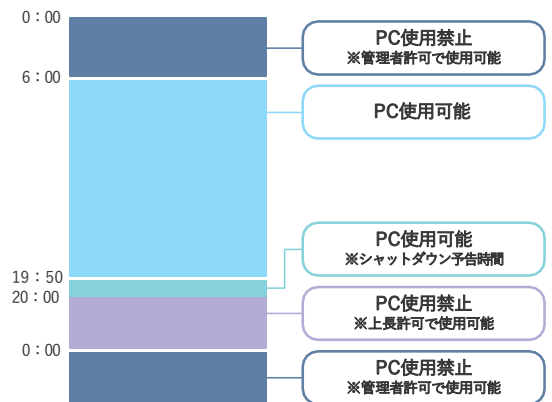

# PC強制シャットダウンシステム

サーバ関連

業務改善

お客様のニーズ  
ご利用シーン

- ✓ 長時間時間外労働を抑制したい
- ✓ 従業員のワークライフバランスを改善したい
- ✓ 働き方改革関連法遵守への対応をしたい

## 長時間労働を抑制し強制的にPCをシャットダウン

「働き方改革関連法」により2024年 4月1日から運送業・物流業・建設業などにも時間外労働の上限規制が適用されます。

PC強制シャットダウンシステムは、あらかじめ設定した時間に自動的にPCをシャットダウンします。これにより、長時間の時間外労働を抑制し、従業員のワークライフバランスを改善するとともに法令の遵守を強化します。

### 設定イメージ

※使用禁止時間が20:00~6:00に設定されている場合のイメージ