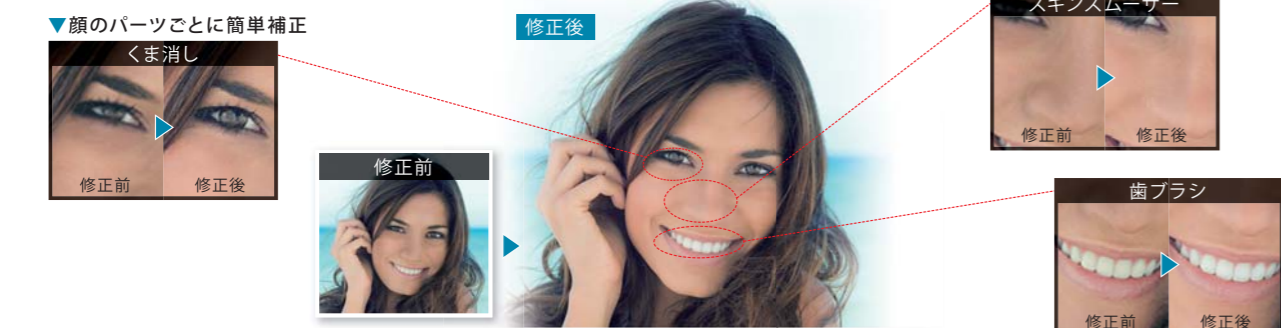

**デキル1** 消した部分が自然な仕上がりになる「コンテンツ解析除去」

不要な対象物を写真から取り除けます。消した部分の背景を自動補完するので、自然な仕上がりを実現します。

▼不要物を消してイメージどおりの作品に

**さらに** 複数の写真を自然につなぎ合わせる「パノラマ写真合成」

複数の写真をつなぎ合わせて、かんたんにパノラマ写真を作成。左右だけでなく、上下の写真も継ぎ目を解析して結合できます。

▼1枚の自然なパノラマ写真が出来上がる

**デキル2** 階層を使ったアーティスティックな編集が楽しめる「レイヤー編集」

階層構造で画像編集ができるレイヤーツールを搭載。最大100枚のレイヤーを利用でき、14種類の描画モードが用意されています。レイヤー名の変更、複製、削除、写真の調整、結合などの機能が用意され、奇抜な合成画像なども手軽に作成できます。

▼複数のレイヤーを重ねて、幻想的な作品に仕上げる

**デキル3** 人物の顔や体型をより自然に美しく整える「ビューティーメイク」

人物が映った写真を補正するツールが「ビューティーメイク」。人物写真や集合写真をかんたんな操作で美しく仕上げることができます。顔をパーツごとに補正したり、体型をシャープに補正することもできます。