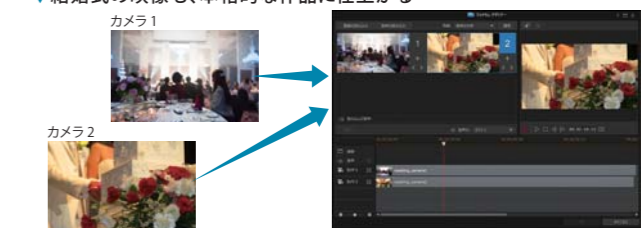

**デキル2** 2台のカメラを切り替えて臨場感を演出できる「マルチカムデザイナー」

ビデオカメラやスマートフォンで同時撮影された2本の映像を、まるでテレビ番組のカメラのように切り替えて1つのビデオに編集できます。

▼結婚式の映像も、本格的な作品に仕上がる

**さらに** 目的の対象物を手軽に追跡できる「モーショントラッキング」

映像中の動く対象物に、文字や画像などをかぶせて、追跡することが可能です。

▼アスリートに名前をかぶせて展開をわかりやすく