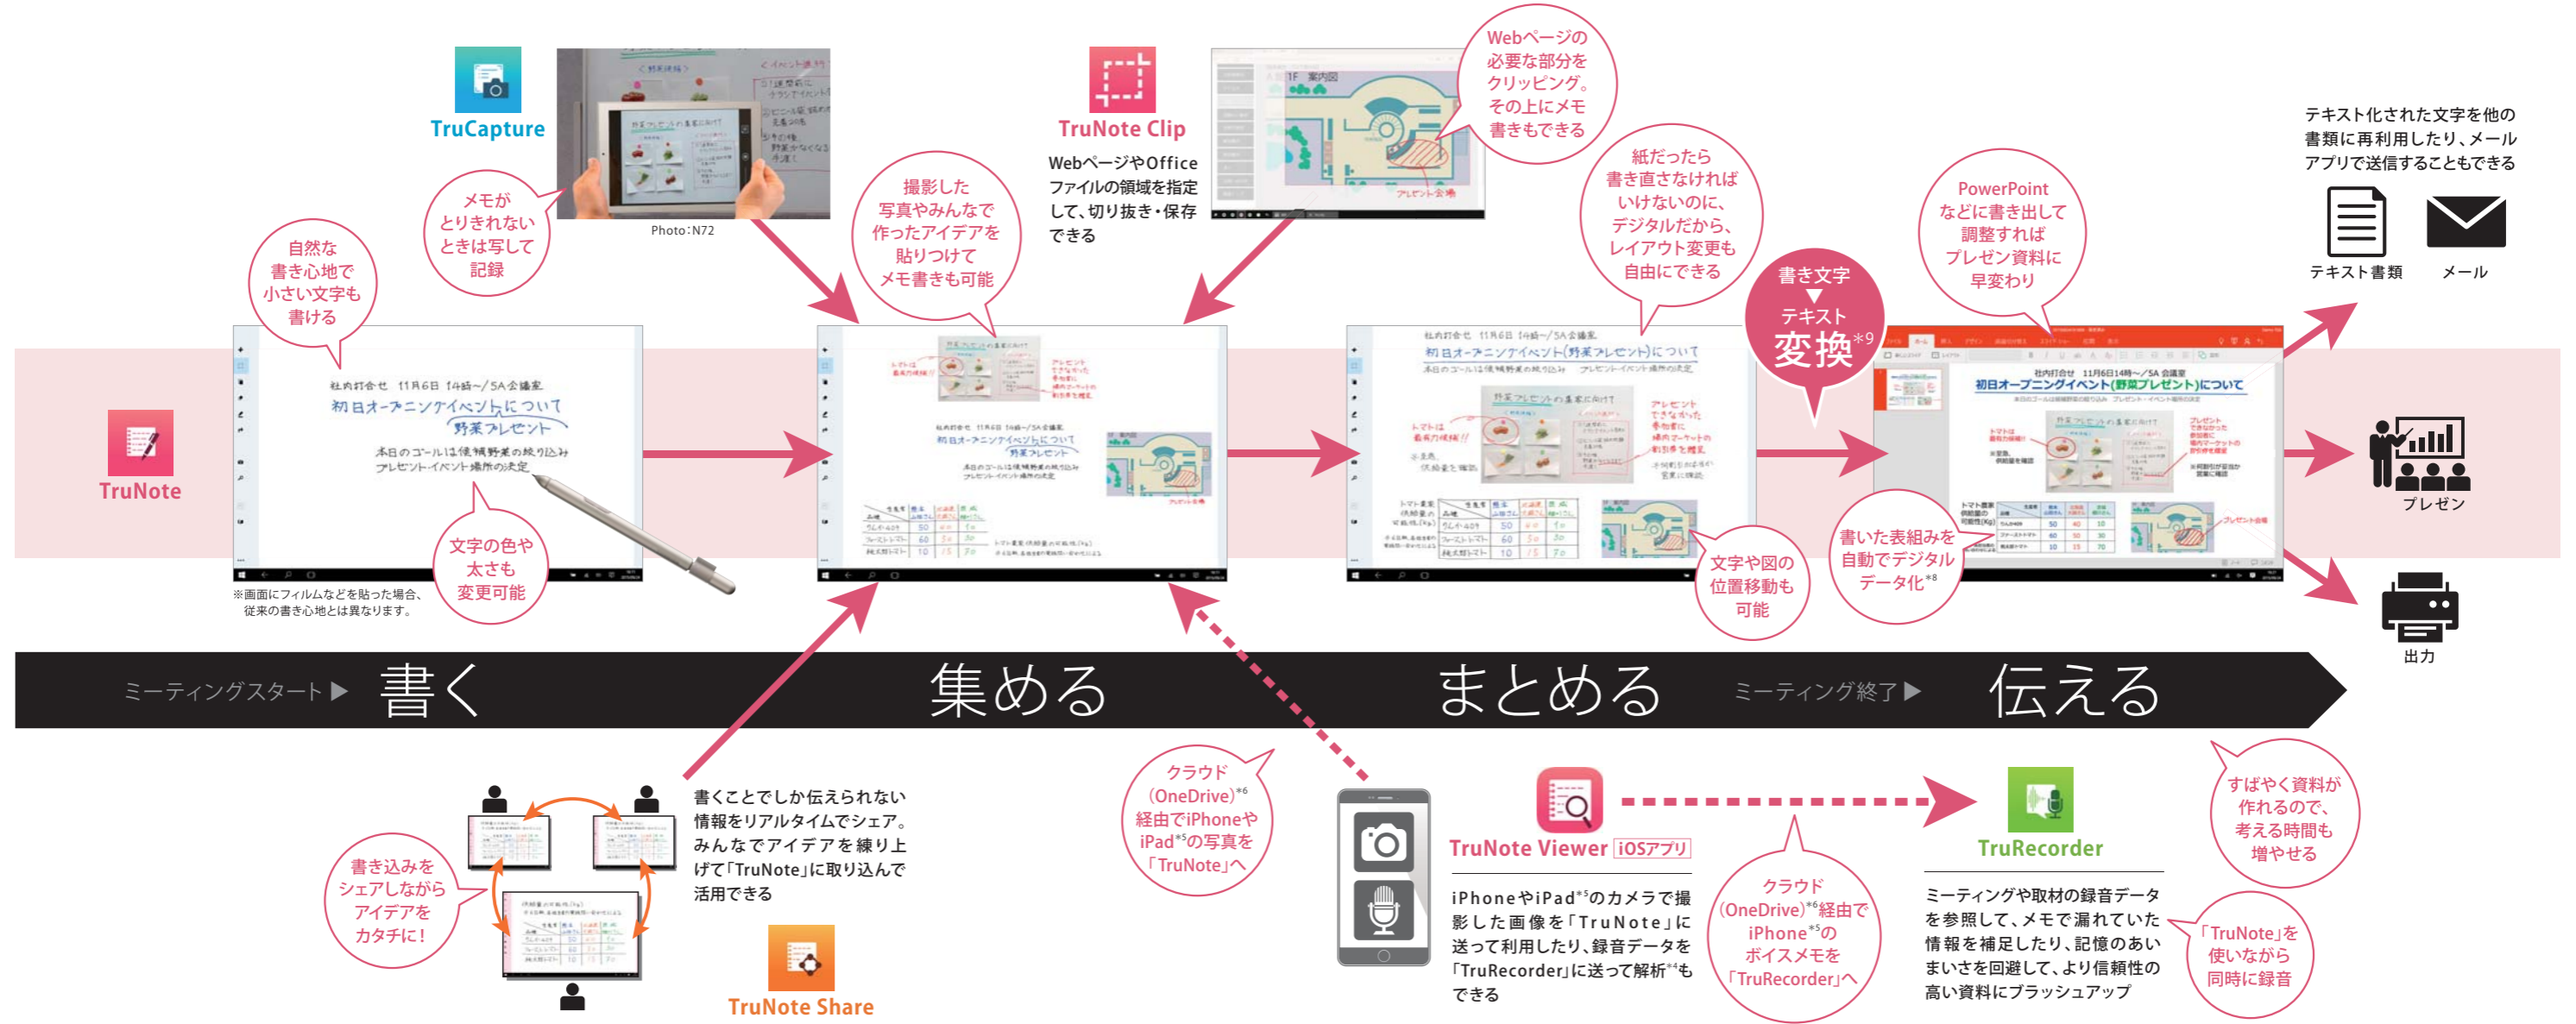

12.5型 モバイルノート(デタッチャブル) P18▶

12.0型 モバイルノート(デタッチャブル) P14▶

デジタルノートを使いこなそう。「考える」をサポートするクリエイティブツール搭載

※モデルによって搭載されるソフトウェアは異なります。「ソフトウェア対応表(34~35ページ)」「仕様表36~39ページ」にてご確認ください。

手書き入力対応モデルのN72、RX82には、ペン、カメラ、デュアルマイクを有効活用できる、東芝オリジナルのアプリを搭載。紙にメモや早く説得力のある資料を作成できます。それはまさに、情報を集め、整理してまとめ、伝えるという考えるプロセスをサポートす

する感覚で手書き入力ができる「TruNote」を中心に、Webやホワイトボードの内容なども取り込んで、わかりやすいデジタルノート。紙とペンには難しかったことが簡単にできるようになり、日々、考えるあなたを応援します。

TruNote
紙のノートのように使える。紙のノート以上に便利に使える

思いついたらすぐにメモ。見やすく整理することも得意です。文字や図はデータ化され、そのままOfficeアプリに貼りつけられます。また、1,000ページのノートを1,000冊分保存可能*1。どこに書いたか忘れてしまったメモを手書きで検索することも、手書きの文字のままWeb検索することもできます**。

※手書き検索は、手書きデータを自動的に認識した結果に基づいて行われます。意図した結果と異なる場合があります。 ※画面にフィルムなどを貼った場合、従来の書き心地とは異なります。

TruCapture
書き出す時間が考える時間になる

書き出すと手間のかかる会議や講義のホワイトボードやスライドを撮影して、すぐ資料にできます。「TruNote」で開けば、画像にメモを書き加えたり、PowerPointの資料やメールなどに貼りつけることもできます。

斜めから撮っても、見やすくまっすぐに表示してくれる

TruNote Clip
ほしい情報は、すぐに切り取ってメモ

WebページやPDFなどの気になる情報や写真を、さっと切り取り、手書きのメモを加えて、自分だけの資料が作れます。そのまま「TruNote」やOfficeアプリに貼りつけて、補足資料として活用できます。

TruRecorder
会議や講義をまるごと録音。聞きたい発言がすぐに見つかる

話し手の音声を識別*2できるから、必要な発言をすぐに見つけられます。一度、記録した音声なら、次回からは自動で話し手を認識*3。さらに、他のボイスレコーダーなどの音声でも、同じように解析*4ができます。

TruNote Share
みんなで書き書きなくていいから、みんなで考えられる

ミーティングやグループディスカッションのとき、ひとりがタブレットに書くと、そこにいる全員のタブレットに同じものが表示されるノート共有アプリです。図や写真を貼りつけても、同じようにシェアされます。もう全員でホワイトボードを書き出す必要はありません。また、ネットワーク設定なしで直接通信*7もできます。

書き込んだ内容が、他の参加者の画面にリアルタイムで表示される

*1 実際に保存できる冊数やページ数は、ノートデータの容量やSSD/内蔵フラッシュメモリの空き容量により異なります。 *2 録音環境(騒音、声の大きさなど)によっては、話者識別の性能に影響します。また、録音中にマイクの方向を変えたり、話し手が移動した場合、話者識別の性能に影響します。複数の話者を認識するためには、10分以上の録音が必要です。 *3 話者欄に話者名を登録すると、話者特定機能により次回からは同じ話者には登録した名前が自動的に表示されます。 *4 音声ファイルは、話者の声が小さい、周囲の騒音が大きい、録音時間が短い(10分以上の録音を推奨)などの場合、解析処理に誤りが生じる場合があります。 *5 App Storeより対応アプリをダウンロード/インストールしてご利用ください。 *6 第三者が提供するアプリケーション *7 直接通信は、すべての機種で動作を保障するものではありません。 *8 手書き文字と基本的図形および表の手書きデータを自動認識して整形しますが、意図した結果と異なる場合があります。 *9 手書き文字の認識は、仏MyScript社の技術を採用しています。 ※画面はハメコみ合成です。