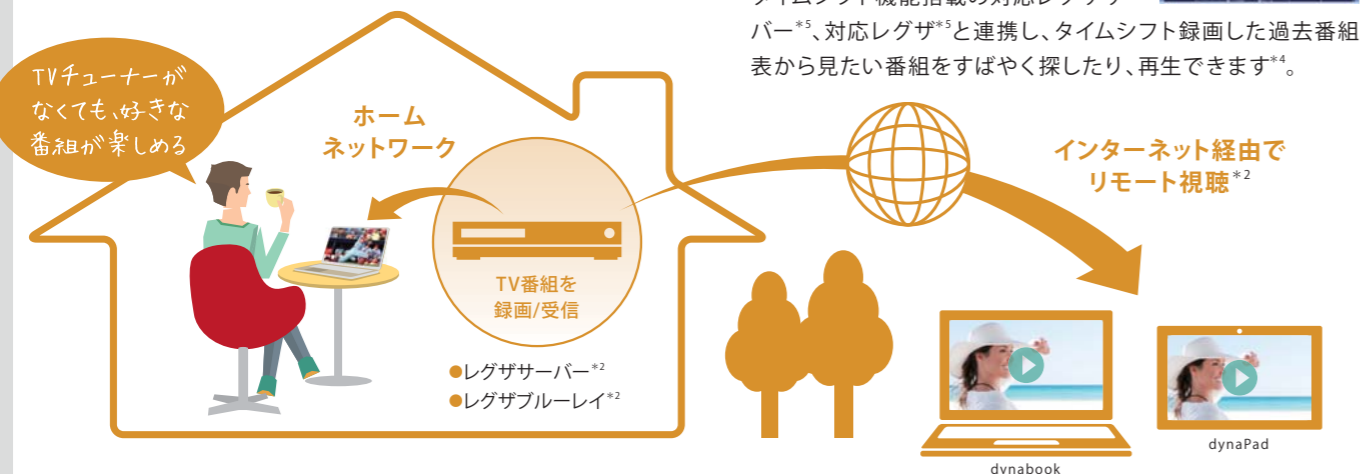

好きな音楽をBGMにPC作業ができる

\*1 Skype, SkypeOutを利用するには、あらかじめコミュニケーションアプリ「Skype」に登録する必要があります。ネットワークを利用したサービスは、運営会社の都合などにより予告なく中止されることがあります。 \*2 Android4.2以上の環境が必要です。 \*3 iOS7.0以上の環境が必要です。すべての動作を保証するものではありません。 \*4 写っている顔のサイズが極端に大きい場合や小さい場合、顔の一部が隠れているなどの条件によっては、正確に被写体の顔を検出できない場合があります。また、顔の角度、解像度、光量、写真のサイズなどの条件によっては異なる人物の顔が同一人物として分類される場合があります。 \*5 Office Home & Business

## 見たい番組を、自宅の好きな場所や外出先で楽しめる

### TVコネクトスイート\*1 東芝オリジナル

テレビやレコーダーに録画した番組や放送中の番組を、ベランダや書斎など家の好きな場所で楽しむことが可能。わかりやすいユーザーインターフェースで、快適に操作できます。また、録画した番組や放送中の番組を、外出先で手軽に楽しめるリモート視聴\*2にも対応しています。

- デキル1 録画した番組を見る
- デキル2 番組をライブで見る
- デキル3 番組を持ち出して外出先で見る
- デキル4 リモート視聴\*2ができる

### ホームネットワークを利用して好きな場所で視聴

- デキル1 録画番組をベランダなどで見る  
レコーダーに録画した番組を、ホームネットワーク上のPCで視聴できます。
- デキル2 放送中の番組を好きな部屋で見る  
リビングのレコーダーで受信している放送中の番組を、PCやタブレットにライブ配信して楽しめます。
- デキル3 ダビングした番組を外出先で見る  
テレビやレコーダーに録画した番組を、PCにダビングして持ち出せます\*3。
- さらに 過去番組表から、見逃した番組をすばやく探せる\*4  
タイムシフト機能搭載の対応レグザサーバー\*5、対応レグザ\*5と連携し、タイムシフト録画した過去番組表から見たい番組をすばやく探したり、再生できます\*4。