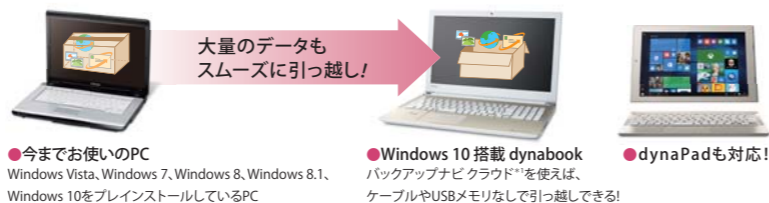

新しいPCを、使い慣れたPC環境へ。 データ引っ越しはアプリにおまかせ

PC引越ナビ® 東芝オリジナル

わかりやすいナビ画面の指示に従って操作するだけで、ご使用のPC環境を新しいWindows 10搭載PCへスムーズに引っ越しできます。

※引っ越しできる対象は、メール・Internet Explorerの各設定、マイドキュメントフォルダに含まれるファイル、デスクトップ、任意のフォルダに含まれるファイルです。

- ●今までお使いのPC
  Windows Vista, Windows 7, Windows 8, Windows 8.1, Windows 10をプレインストールしているPC
- ●Windows 10搭載 dynabook
  バックアップナビクラウド®を使えば、ケーブルやUSBメモリなしで引っ越しできる!
- ●dynaPadも対応!

TruNote, TruRecorderのデータも引っ越しできます

Windows 10も動画で、すんなり学べる、理解できる

動画で学ぶ Windows 10 東芝オリジナル

「Windows 10」の基本操作や機能のポイントを、「ばらちゃん」が動画でやさしく解説。マイクロソフトのアカウント取得方法も音声と文字のダブル解説で、わかりやすく教えてくれます。

動画で学ぶ Word 2016・Excel 2016・PowerPoint 2016・Outlook 2016 東芝オリジナル

新しくなった「Word 2016」、「Excel 2016」、「PowerPoint 2016」、「Outlook 2016」の使い方を、音声ナレーションと「ばらちゃん」の動画でやさしく教えてくれます。それぞれのアプリへは、同じ入り口(動画で学ぶシリーズのポータル)からアクセスできます。