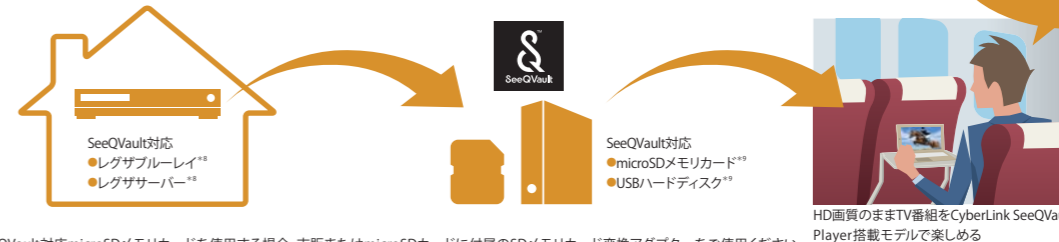

*dynabookでSeeQVault対応microSDメモ리카ードを使用する場合、市販またはmicroSDカードに付属のSDメモ리카ード変換アダプターをご使用ください。
*SeeQVaultに対応したレグザブルーレイ、レグザサーバーでフォーマットおよびダビングしたものが対象です。

好きなドラマが
キレイな画質で
見られてうれしい

デキル2 フルスクリーン再生はもちろん、「ながら見」も可能

録画した番組のコンテンツ一覧画面から、見たい番組をすばやく選んで再生できます。フルスクリーン/ウィンドウの切り替えも可能です。