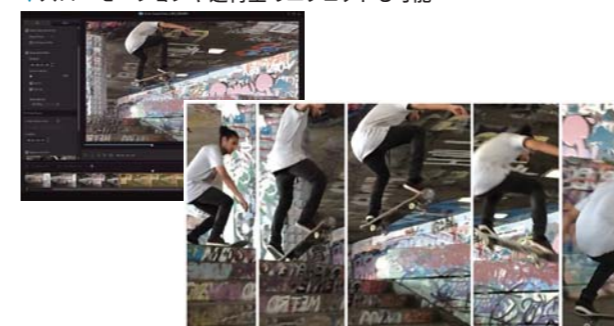

**デキル2** 2台のカメラを切り替えて臨場感を演出できる「マルチカムデザイナー」

ビデオカメラやスマートフォンで同時撮影された2本の映像を、まるでテレビ番組のカメラのように切り替えて1つのビデオに編集できます。

▼結婚式の映像も、本格的な作品に仕上がる

**さらに** 目的の対象物を手軽に追跡できる「モーショントラッキング」

映像中の動く対象物に、文字や画像などをかぶせて、追跡することが可能です。

▼アスリートに名前をかぶせて展開をわかりやすく