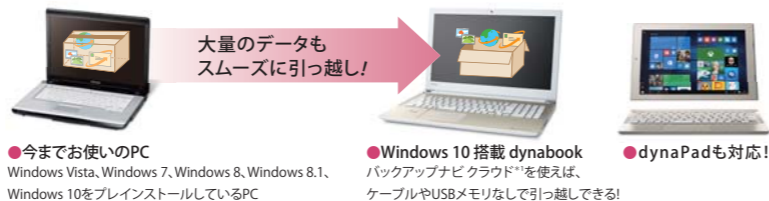

新しいPCを、使い慣れたPC環境へ。 データ引っ越しはアプリにおまかせ

PC引越ナビ® 東芝オリジナル

わかりやすいナビ画面の指示に従って操作するだけで、ご使用のPC環境を新しいWindows 10搭載PCへスムーズに引っ越しできます。

※引っ越しできる対象は、メール・Internet Explorerの各設定、マイドキュメントフォルダに含まれるファイル、デスクトップ、任意のフォルダに含まれるファイルです。