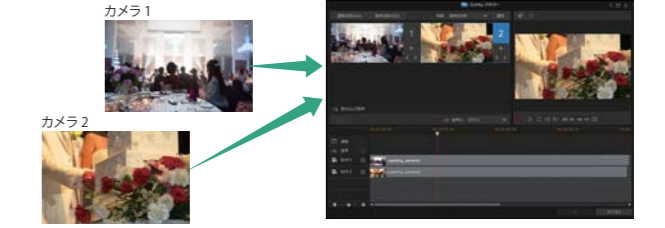

人気のアクションカメラで撮影したアウトドムービーを補正したり、ユニークなエフェクトを加えることができます。

▼広角レンズによる地平線のゆがみも補正できる

▼スローモーションや逆再生のエフェクトも可能

デキル2 2台のカメラを切り替えて臨場感を演出できる「マルチカムデザイナー」

ビデオカメラやスマートフォンで同時撮影された2本の映像を、まるでテレビ番組のカメラのように切り替えて1つのビデオに編集できます。

▼結婚式の映像も、本格的な作品に仕上がる

さらに 目的の対象物を手軽に追跡できる「モーショントラッキング」

映像中の動く対象物に、文字や画像などをかぶせて、追跡することが可能です。

▼アスリートに名前をかぶせて展開をわかりやすく

デキル3 デスクトップの映像を手軽に録画できる「スクリーンレコーダー」

デスクトップ全体、任意の部分、または起動しているソフトの画面だけを選択して録画することができます。

(CyberLink Screen Recorder for TOSHIBA) ※排他モードのゲームでは本機能をご利用いただけません。著作権保護された映像は録画できません。