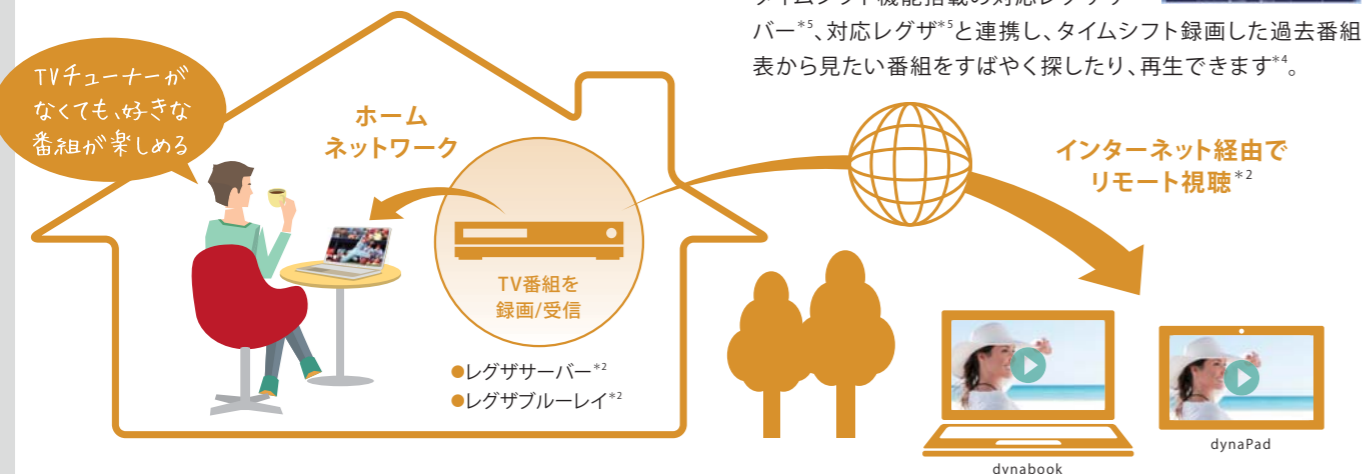

によっては画面がずれたり、操作しづらい場合があります。また、すべての動作を保証するものではありません。 *3 iOS 7.0以上の環境が必要です。すべての動作を保証するものではありません。 *4 写っている顔のサイズが極端に大きい場合や小さい場合、顔の一部が隠れているなどの条件によっては、正確に被写体の顔を検出できない場合があります。また、顔の角度、解像度、光量、写真のサイズなどの条件によっては異なる人物の顔が同一人物として分類される場合があります。 *5 Office Home & Business Premium プラス Office 365 サービス搭載モデルには、Skype月60分無料通話サービスが付き(1年間有効、2年目以降は有料となります)。 *6 PCとスマートフォンは同じホームネットワークに接続されている必要があります。 ※画面はHxMxC構成です。

※各機能・ソフトウェア対応はモデルにより異なります。「ソフトウェア対応表(34~35ページ)」「仕様表(36~39ページ)」「できること対応表(46~47ページ)」をご覧ください。

ライブで
見たい人へ
見たい番組を、自宅の好きな場所や外出先で楽しめる

TVコネクストスイート*1 東芝オリジナル

テレビやレコーダーに録画した番組や放送中の番組を、ベランダや書斎など家の好きな場所で楽しむことが可能。わかりやすいユーザーインターフェースで、快適に操作できます。また、録画した番組や放送中の番組を、外出先で手軽に楽しめるリモート視聴*2にも対応しています。

- デキル1 録画した番組を見る
- デキル2 番組をライブで見る
- デキル3 番組を持ち出して外出先で見る
- デキル4 リモート視聴*2ができる

ホームネットワークを利用して好きな場所で視聴

- デキル1 録画番組をベランダなどで見る
レコーダーに録画した番組を、ホームネットワーク上のPCで視聴できます。
- デキル2 放送中の番組を好きな部屋で見る
リビングのレコーダーで受信している放送中の番組を、PCやタブレットにライブ配信して楽しめます。
- デキル3 ダビングした番組を外出先で見る
テレビやレコーダーに録画した番組を、PCにダビングして持ち出せます*3。
- さらに 過去番組表から、見逃した番組をすばやく探せる*4
タイムシフト機能搭載の対応レグザサーバー*5、対応レグザ*5と連携し、タイムシフト録画した過去番組表から見たい番組をすばやく探したり、再生できます*4。

インターネット経由でリモート視聴*2

- デキル5 外出先や旅行先から、インターネット経由で放送中の番組や録画番組を見る
リモート視聴*2なら、リビングのレコーダーで受信している放送中の番組を、外出先のPCやタブレットでライブ視聴*6ができます。

旅先で見たい番組がなくても、自宅に録画した番組が楽しめます。

こんな便利な楽しみ方も

出張先のホテル*7などでも、自宅に録画した連続ドラマをその日のうちに視聴できます。