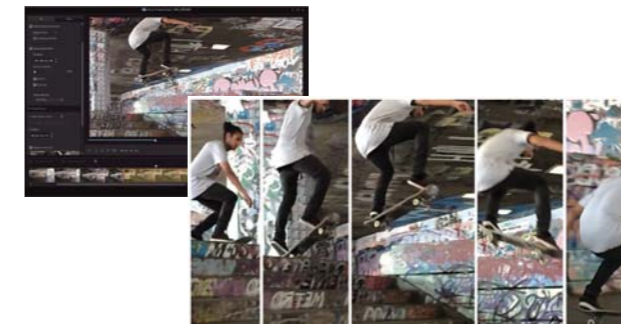

▼スローモーションや逆再生のエフェクトも可能