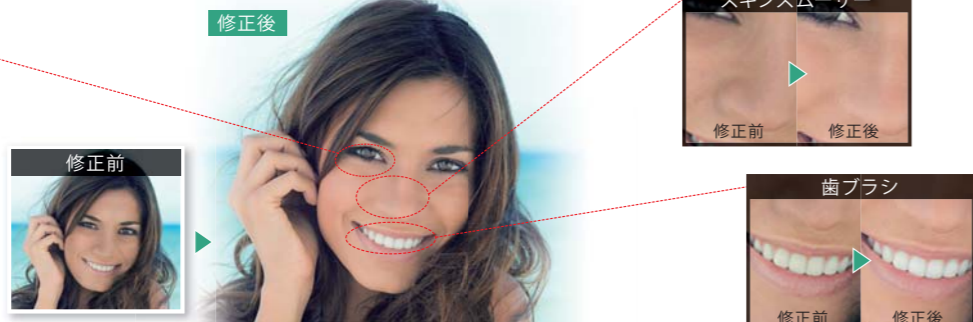

デキル1 消した部分が自然な仕上がりになる「コンテンツ解析除去」

不要な対象物を写真から取り除けます。消した部分の背景を自動補完するので、自然な仕上がりを実現します。

▼不要物を消してイメージどおりの作品に

さらに 複数の写真を自然につなぎ合わせる「パノラマ写真合成」

複数の写真をつなぎ合わせて、かんたんにパノラマ写真を作成。左右だけでなく、上下の写真も継ぎ目を解析して結合できます。

▼1枚の自然なパノラマ写真が出来上がる

デキル2 階層を使ったアーティスティックな編集が楽しめる「レイヤー編集」

階層構造で画像編集ができるレイヤーツールを搭載。最大100枚のレイヤーを利用でき、14種類の描画モードが用意されています。レイヤー名の変更、複製、削除、写真の調整、結合などの機能が用意され、奇抜な合成画像なども手軽に作成できます。

▼複数のレイヤーを重ねて、幻想的な作品に仕上げる

デキル3 人物の顔や体型をより自然に美しく整える「ビューティーメイク」

人物が映った写真を補正するツールが「ビューティーメイク」。人物写真や集合写真をかんたんな操作で美しく仕上げることができます。顔をパーツごとに補正したり、体型をシャープに補正することもできます。

▼顔のパーツごとに簡単補正

プロ並みのビデオ作品が、直感的な操作で出来上がる

CyberLink PowerDirector 14 for TOSHIBA^{*3} / CyberLink Screen Recorder for TOSHIBA