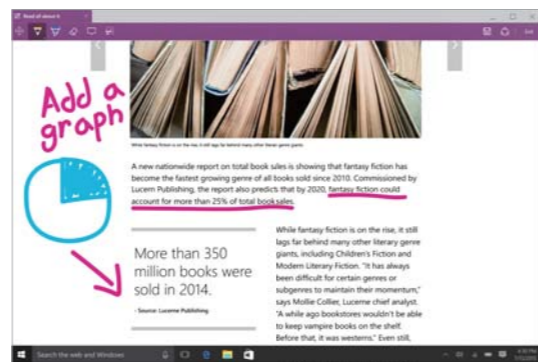

- 起動時はもちろん、スリープや休止状態からの復帰にも対応
- 生体認証でなりすましのリスクを軽減でき、セキュリティも向上

Photo:T75

ユーザーを音声や文字で手助けするアシスタント

Cortana (コルタナ)

Cortanaは、さまざまな支援をしてくれる、デジタル/パーソナル アシスタントです。あなたの質問にさっと答え、基本的なタスクをこなすことができるだけでなく、あなたが入力した情報からも学習を重ねるため、使えば使うほどどんどん便利になっていきます。たとえば、メールの内容から航空券や宅配便の情報を読み取り、自動でWeb参照して運行や配送の状況を自動的に追跡して通知してくれたりします。高音質スピーカーとデュアルマイク搭載のdynabookなら、音声認識率と答えの明瞭度がアップし、より快適に活用できます。

- ロック画面でも、Cortanaを使える

Windows 10 のために開発された高速ブラウザ

Microsoft Edge (マイクロソフト エッジ)

Microsoft Edge は、Web ページに直接、文字を書き込んだり、ペンで絵を描くことが可能。また、オンラインの記事をすっきりとした読みやすいレイアウトで表示できます。書き込んだページは、お気に入りやリーディングリストに保存したり、Microsoft OneNoteと共有することもできます。また、レゾリューションプラス機能で、YouTubeの映像を、より高画質化して楽しめます*3。