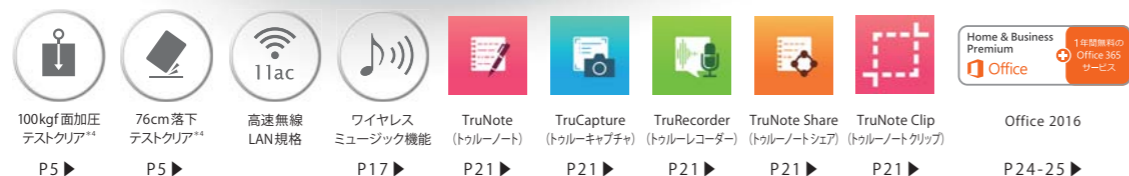

モデル名	型番・カラー	OS	ディスプレイ	SSD	CPU	メモリ	軽さ	バッテリー駆動時間*1	Windows Hello対応認証機能*	ペン	アプリケーション
V82	PV82BMP-NJA ■	Windows 10 Home (Anniversary Update) 適用済	タッチパネル付き 12.5型ワイド FHD 高輝度・広視野角 ノングレア液晶	512GB 高速SSD*5	第7世代インテル® Core™ i7-7500U プロセッサ 2.70GHz(最大3.50GHz)	8GB (交換不可)	約1,099g	約17時間	顔認証センサー*6、 指紋センサー	付属	Office Home & Business Premium プラス Office 365 サービス
V72	PV72BMP-NJA ■			256GB 高速SSD*5	第7世代インテル® Core™ i5-7200U プロセッサ 2.50GHz(最大3.10GHz)				指紋センサー		
V62	PV62BMP-NJA ■			128GB 高速SSD*5	第7世代インテル® Celeron® プロセッサ 3865U 1.80GHz	指紋センサー			オプション*7		
V42	PV42BMP-NJA ■										

*1 JEITAバッテリー動作時間測定法(Ver.2.0)による値。実際の駆動時間は使用環境および設定などにより異なります。本製品にはバッテリーパックが内蔵されています。お客様ご自身でバッテリーパックの交換はできません。バッテリーパックが寿命などで交換の必要は、保証期間内でも有償になります。 *2 V82、V72、V62。 *3 付属のUSB Type-C™アダプターを使い、4K対応テレビに、市販のハイスピードHDMIケーブルを使用し接続することで、4K出力が可能です。 *4 無破損・無故障を保証するも性能や耐圧性能をお約束するものではありません。また、これらに対する修理対応は、無料修理ではありません。落下後はかならず点検・修理(有料)にお出ください。 *5 SSDはソリッドステートドライブ(Solid State Drive)の略称であり、フラッシュメモリ顔認証/指紋認証機能は、データやハードウェアの完全な保護を保証していません。本機能を利用したことによる、いかなる障害、損害に関して、いっさいの責任は負いかねますので、ご了承ください。 *6 ペンは、V82、V72のみ付属。V62、V42は別売のセンサーの正面に顔を向けてください。顔認証センサーに保護シートが貼ってある場合には、顔認証機能を使用する前に必ず保護シートをはがしてください。顔認証機能は室内での使用をお勧めします。屋外では太陽光の影響により顔認証の登録や顔認証理論値であり、実際の転送速度を示すものではありません。 *7 10 市販のThunderbolt™ 3対応周辺機器が必要です。 *8 本製品に使用されているプロセッサ(CPU)の処理能力は、お客様の使用状況により異なります。 *9 転送速度は規格上の値です。 *10 画面はハメコミ合成です。 *11 画面は実際のイメージとは異なる場合があります。Windowsストアアプリは別売です。ご利用になれるアプリは国/地域によって異なる場合があります。

モバイルノートとして 薄いのに強い、軽いのに賢い、というモバイルへ。

軽く、薄く、頑丈。さらに、長時間使える約17時間*1のバッテリー駆動

どこへでもストレスなく持ち歩ける、軽さ約1,099g、薄さ約15.4mmを実現。しかも、バッテリー駆動時間は約17時間*1。電源につながなくても、長時間作業が続けられます。しかも、液晶ガラスには、擦傷、落下、衝撃による傷への耐性が高い「Corning® Gorilla® Glass 4」を採用しています。

30分の充電で約7時間*1のバッテリー駆動。「お急ぎ30分チャージ」

これまでのノートPCづくりで培ってきた充電制御技術をさらに進化させました。わずか30分でバッテリー駆動約7時間*1の充電ができるので、忙しい朝にもサッと充電して出かけられます。

※PCが電源OFFまたはスリープ時にバッテリー残量が0%の状態から充電した場合の数値。バッテリー残量が0%を超えている状態で充電した場合は、充電後の駆動時間は7時間以上(JEITAバッテリー動作時間測定法(Ver.2.0)による値)となります。バッテリーは消耗品であり、バッテリー充電時間に対するバッテリー駆動時間は、バッテリーの経年劣化によって変化します。

簡単&安全にログインできる「Windows Hello対応」指紋センサー*6、顔認証センサー*6*8

パスワードを入力することなく、指をセンサーにタッチするだけで、すばやくログインできる指紋センサー*6を搭載。“なりすまし”のリスクを軽減できるなどセキュリティも向上します。また、V82には画面に顔を向けるだけですばやくログインできる顔認証センサー*6*8も搭載しています。

メインノートPCとして やりたいことを、速く、心地よく。メインで使えるパワーを身近に。

最新の第7世代インテル® Core™ プロセッサ*2 搭載。動画編集やゲームなどもスムーズに楽しめる

処理性能がいちだんと向上した第7世代インテル® Core™ プロセッサ*2を搭載。低消費電力で、バッテリーも長持ち。高いパフォーマンスを特長としたインテル® Core™ iのUシリーズだから、メインPCとしてもパワフルで快適にお使いいただけます*11。

快適なタイピングへの工夫も随所に

限られたスペースに、キーピッチ19mm、キーストローク1.5mmのフルサイズキーボードを搭載。指先にフィットするようキートップ中央に0.2mmのへこみをつけるなど、快適な打ち心地も追求。バックライト付きだから、暗い場所でも作業ができます。

原音再生を追求したharman/kardon®バスレフ型ステレオスピーカー

専用のスピーカーボックスをハーマン・インターナショナル社と共同開発。低音域の再現力をアップするバスレフ構造の採用や、スピーカー配置を最適化することで、力強い低音域から繊細な高音域まで幅広く再生し、豊かで迫力のあるサウンドが楽しめます。