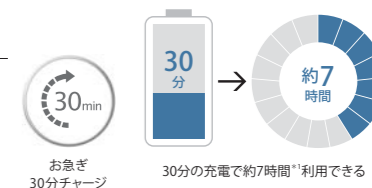

モバイルノートとして 薄いのに強い、軽いのに賢い、というモバイルへ。

軽く、薄く、頑丈。さらに、長時間使える約17時間*1のバッテリー駆動

どこへでもストレスなく持ち歩ける、軽さ約1,099g、薄さ約15.4mmを実現。しかも、バッテリー駆動時間は約17時間*1。電源につながなくても、長時間作業が続けられます。しかも、液晶ガラスには、擦傷、落下、衝撃による傷への耐性が高い「Corning® Gorilla® Glass 4」を採用しています。

30分の充電で約7時間*1のバッテリー駆動。「お急ぎ30分チャージ」

これまでのノートPCづくりで培ってきた充電制御技術をさらに進化させました。わずか30分でバッテリー駆動約7時間*1の充電ができるので、忙しい朝にもサッと充電して出かけられます。

※PCが電源OFFまたはスリープ時にバッテリー残量が0%の状態から充電した場合の数値。バッテリー残量が0%を超えている状態で充電した場合は、充電後の駆動時間は7時間以上(JEITAバッテリー動作時間測定法(Ver.2.0)による値)となります。バッテリーは消耗品であり、バッテリー充電時間に対するバッテリー駆動時間は、バッテリーの経年劣化によって変化します。