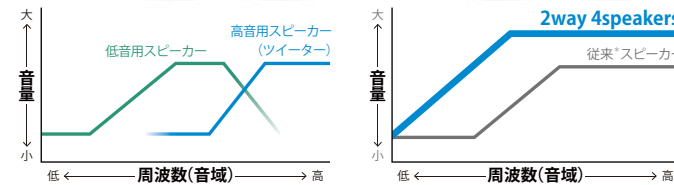

※音響効果は、PCを設置した床面の材質、形状によって異なります。