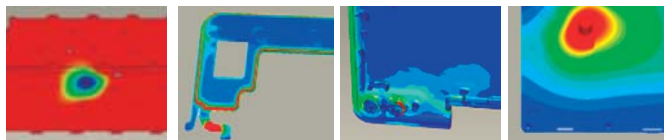

長く使い続けられる安心も。

堅牢性 トラブルが起きにくい堅牢ボディで、長く安心して使える

シミュレーション技術で、壊れにくいPCへ

設計段階からさまざまなシミュレーションを実施して、不具合の芽を摘み取ります。例えば、強度や変形など部位ごとに求められる基準を満たしているかを繰り返しシミュレーションし、部品形状や配置を最適化。さらに、各部位のシミュレーションを組み合わせた「まるごと解析」で全体のバランスも最適化するなど、壊れにくいPCを実現しています。

キーボードトランポリン(変形) クリックパッドのリム(強度) ヒンジ周辺(強度) まるごと解析(強度)
※シミュレーション画像では、特定の場所に荷重すると、変位量に応じて赤→黄→緑→青の色分布が表示されます。その色分布が意図どおりになっているかを確認しながら調整を繰り返します。

HDDの磁気ヘッドを自動退避して損傷を軽減するHDDプロテクション

PC本体に内蔵された3D加速度センサーが振動・衝撃およびその前兆をキャッチし、HDDの磁気ヘッドを退避させる「HDDプロテクション」を搭載。大切なデータが損傷する可能性を軽減します。

※無破損、無故障を保証するものではありません。