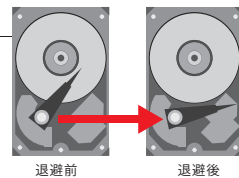

衝撃を緩和するフローティング構造のHDD

HDDは、衝撃吸収力の高いクッション材ではさみ込むフローティング構造を採用。クッション材が落下時のショックを緩和して衝撃が直接HDDに伝わらないようにするため、ダメージを軽減できます。

※無破損、無故障を保証するものではありません。