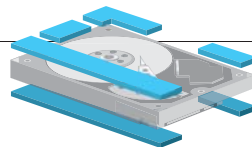

厳しい評価基準をクリアする高品質で安心なPCづくり

設計段階からさまざまなシミュレーション技術や実装技術を活用することで、部品形状や配置を最適化し、壊れにくいPCを実現しています。また厳しい評価基準を設けた自社での徹底した品質テストを実施することにより、トラブルを気にせず使い続けられる品質を追求。それが、長く快適に使い続けられる製品づくりにつながっています。

※無破損、無故障を保証するものではありません。