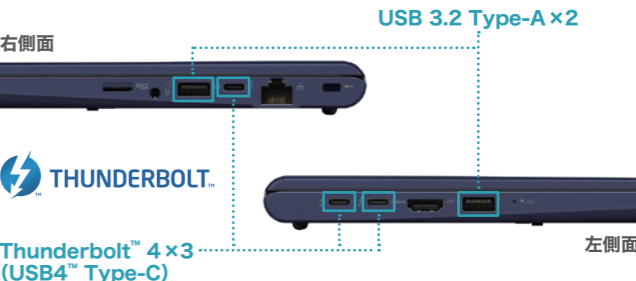

使いやすさ

USB×5基、2.0mmキーストロークのキーボードなど快適に使える

Thunderbolt™ 4 (USB4™ Type-C) を3基搭載した充実のインターフェースなど、使いやすさを追求しています。さらに、キーボードは、しっかりした打鍵感でタイピングが快適な2.0mmキーストロークを新採用。