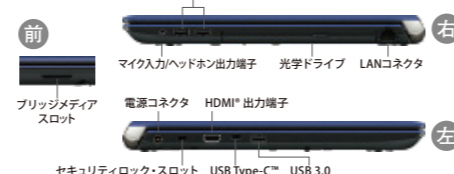

512GB SSD*1

1TB HDD

オリジナルポイント ネット環境がさらに快適に!

次世代の無線LAN規格「Wi-Fi 6*2」

室内や公衆無線LANなどのワイヤレス環境が、より高速に楽しめます。複数デバイスでの利用でも快適です。

E9/E8 共通 赤外線顔認証*3

パスワード入力の手間がなく簡単かつ安全にサインインできる赤外線顔認証*3を搭載しています。

E9/E8 共通 ブルーレイ映画や動画など迫力の画面といい音で!

より自然で美しい色が楽しめる色補正をされたフルHD液晶を搭載。さらにオンキヨーと共同開発したサウンドシステム「Dynamic Wide Sound」搭載でクリアで立体感のあるサウンドを実現します。

E9/E8 共通 充実のインターフェース