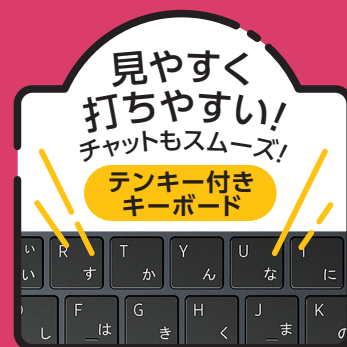

# オンライン生活も快適。 スリム&軽量ボディで使いやすい

dynabook B3

Windows 11

Microsoft Office

Office Personal 2021 搭載モデル

1

スリム&軽量ボディ

15.6型ながら薄くて軽い  
家じゅうどこでも使える

薄さ約19.7mm、軽さ約1.8kgのスリム&軽量ボディだから、家じゅう好きな場所に持ち運んで、ネットショッピングやネット動画、音楽ストリーミングなどが楽しめます。

2

Webカメラ

オンライン会議や  
オンライン授業に最適

Webカメラ内蔵なので、オンライン会議やお子さまのオンライン授業にもスムーズに活用できます。さらに、OSに搭載のMicrosoft Teamsを使えば、手軽にチャットやビデオ通話で相手とつながることができます。