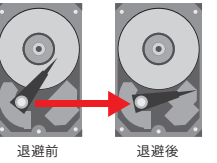

さまざまなシミュレーション技術や実装技術で、PCに使用する部品点数を最小化。細かな部品1つひとつを検証し、最適化することで、故障率と実装ミスを減少させ、壊れにくいPCを実現しています。

磁気ヘッドを自動退避させてHDDの損傷を軽減*4

PCの不安定な動きを3D加速度センサーがキャッチし、HDDの磁気ヘッドを退避させる「HDDプロテクション」を搭載。人間の行動とPCに加えられる振動を分析した結果に基づき、センサー精度を最適化しています。また、PC本体への衝撃が直接HDDに伝わりにくいフローティング構造を採用しています。