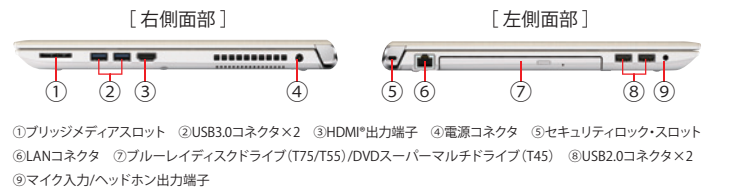

厳しい評価基準の堅牢試験を実施*4*5

「76cm落下」「100kgf面加圧」など、徹底した自社の堅牢試験を実施。強さと快適な使いこちを実現するために、厳しい評価基準を設けています。

細部まで考えぬかれた使いやすさ

快適に操れるBlue LED方式ワイヤレスマウス

光学式マウスと比べて反射率・拡散率に優れているため、読み取り精度が高く、ガラスや布の上などでも使うことが可能です。

配置まで考慮した充実のインターフェース