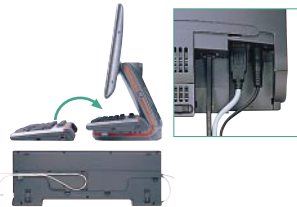

スリムなフォルムの本体と、高輝度でハイコントラストの15型液晶ディスプレイを一体設計にしたコンパクトなスタイルです。液晶パネル裏のハンドルでスムーズに持ち運びもできます。また、キーボードを液晶ディスプレイの下部へ収納できますし、ケーブル接続もシンプル。しかも消費電力もこれまでのCRTディスプレイと比較して大幅に削減した省電力設計、そしてファンの音を抑えた静音設計です。

DVD-ROMドライブ

DVD-ROMを搭載しています。ホットスワップ対応のセレクトラブルベイですから、必要に応じた装備ができます。