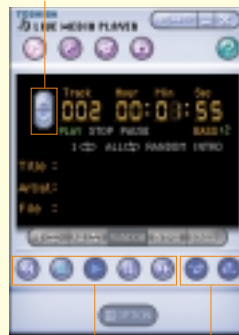

曲送りボタン

操作ボタン プレイリスト切替ボタン

音楽CDをハードディスクに保存して聴く、これが流行のデジタルミュージック。

Libretto ff はハードディスク容量6.4GB、その空き容量全てをミュージックデータにした場合、約1,000曲(4MB/1曲として計算)音楽CDにすれば約100枚以上、音飛びの心配もなく楽しめます。これでいつでもどこでも、好きな音楽があなとのそばに。

音楽CDからハードディスクへのダウンロードは市販のMP3ソフトを使っておこなえます。CDプレーヤーの接続は、オプションの24倍速CD-ROMドライブまたはCD-R/RWドライブをご利用ください。