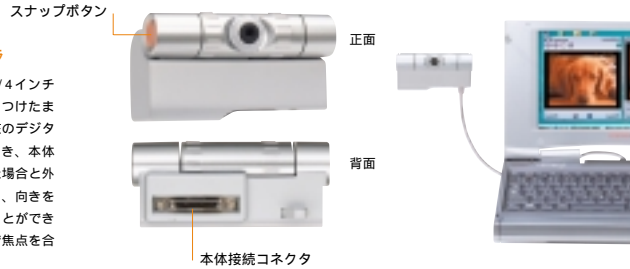

SCOOPY

取り外して撮影できるデジタルビデオカメラ

スクーピー は、動画と静止画が撮影できる1/4インチ35万画素C-MOSカメラ (F2.0) です。本体につけたままの固定撮影や、はずしての撮影など使い方の自在なデジタルビデオカメラです。カメラ部分は180回転でき、本体に装着した場合はカメラをキーボード側に向けた場合と外側に向けた場合とで、映像が天地逆転しますから、向きを気にすることなくいつでも自然な撮影を楽しむことができます。また、レンズの周りのフォーカシングで焦点を合わせることができます。

221mm(幅) x 132mm(奥行き)しかも29.8mm(最薄部)軽さ約980g。丸みを帯びたパールシルバーとメタリックシルバーの爽快なボディカラーです。

MMX®テクノロジーPentium®プロセッサ266MHz

低消費電力で高速パフォーマンスを発揮。2次キャッシュメモリにバイプラインバースDRAM 512KBを装備しています。

最大56KbpsのFAXモデム内蔵

外ではSDNの公衆電話などを使って、E-Mailの送受信、報告書をFAXで送ったりがすばやくでき、また家ではインターネットで情報収集したり、チャットを楽しんだりなどが、電話回線の接続だけで簡単におこなえます。