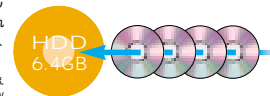

曲送りボタン

操作ボタン プレイリスト切替ボタン

音楽CDをハードディスクに保存して聴く、これが流行のデジタルミュージック。

Libretto ff はハードディスク容量6.4GB、その空き容量全てをミュージックデータにした場合、約1,000曲(4MB/1曲として計算)音楽CDにすれば約100枚以上、音飛びの心配もなく楽しめます。これでいつでもどこでも、好きな音楽があなとのそばに。

音楽CDからハードディスクへのダウンロードは市販のMP3ソフトを使っておこなえます。CDプレーヤーの接続は、オプションの24倍速CD-ROMドライブまたはCD-R/RWドライブをご利用ください。