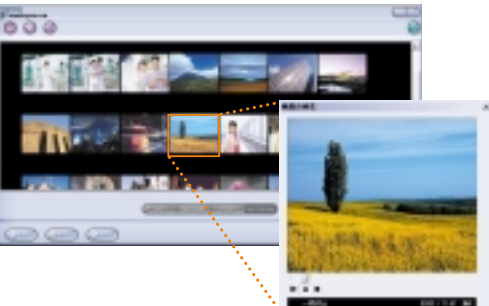

SCOOPY

デジタルビデオカメラ スクーピー は、つけたままでも、はずしても撮影できるので、楽しいシーンを逃しません。

デジタルビデオで遊ぼう

旅先での気に入った風景やおもしろいシーンをサッと撮ってビデオメールを送ろう。

LIVE MEDIA VIDEO 動画キャプチャソフト

動画の撮影、編集ソフトです。MPEG4に圧縮した動画をインターネットで利用できるほか、編集したり、E-Mailに添付したりすることも簡単です。

1. **1. 撮影する**
   撮影は、キャプチャパネルの録画ボタンで、i.Shuttle や SCOOPY、本体キーボード上の SNAPボタンでも撮影できます。
2. **2. 確認する**
   撮影した動画は大きなファインダーに表示されます。撮った動画をその場で確認することができます。
3. **3. 「MAIL」ボタンを押す**
4. **4. MPEG4に圧縮する**

MPEG4はインターネットを使って動画を送受信するのに適した圧縮形式です。衛星放送やDVDで使われているMPEG1/2に比べ圧縮率が高く、ファイルサイズがより小さくできます。

1. **5. 送信する**
   通常使用している電子メールソフトが起動され、自動的に添付ファイルとして送信するように設定されます。後は、通常のメール操作とおなじです。

撮影可能な画像形式

	フレームレート	サイズ	動作フォーマット	音声	メールに添付
静止画	30フレーム/秒	640×480	JPEG	x	x
		320×240			
		240×180			
		176×144			
動画	30フレーム/秒	640×480	AVI他 (音声の圧縮方法は 選択可能)	2	x
		320×240			
		240×180			
		176×144			
動画	15フレーム/秒	640×480	AVI他 (音声の圧縮方法は 選択可能)	2	x
		320×240			
		240×180			
		176×144			
動画	5フレーム/秒	640×480	AVI他 (音声の圧縮方法は 選択可能)	2	x
		320×240			
		240×180			
		176×144			

1:その他、1-30フレーム/秒の動作設定が可能です。 2:CD録の音質から電話録の音質までを選択可能です。

VISUAL

LIVE MEDIA EDIT 動画編集ソフト

撮影した動画をつないで、編集することができます。自分だけのオリジナルビデオが簡単に作れるので、オリジナルムービーを作って友だちをびっくりさせよう。

Mediapresso 動画サムネールツール

MPEG 4ムービーの映像シーンから探したいシーンを簡単サーチできます。撮影したムービーを読み込むと映像がコマ割りで見られ、見たいカットをダブルクリックするだけでその画面からスタートします。数コマだけ拡大して見ることも可能です。

映像を創る、加工で遊ぶ。

LIVE MEDIA STILL 静止画キャプチャソフト

セルフタイムや連写、スライドショー作成、画像編集ソフトのリンクなど、多彩な機能をも搭載しています。メールボタンを押すだけで画像を添付することもできます。

Smartface 顔認識ソフト

鼻眼鏡やピアスなど一瞬で変装できます。自作アイテムでの合成もOK。あらかじめ自分の顔を登録しておけば、名前を表示したり、音声での挨拶、スクリーンセーバーの解除などをすることが出来ます。

HotShots 1.5 写真の自動修正・印刷ソフト

カメラやスキャナ、インターネットなどから取り込んだ画像を自動修正したり、「縮める・引き延ばす・油絵」など特殊効果をつけることができます。

Spin™ Panorama 2.1 パノラマ映像作成ソフト

連続した静止画を繋ぎあわせ、広角パノラマ静止画や360°パノラマムービー映像を作成できます。ズームやスクロールもOKです。

VideoBrush™ Panorama 2.0 パノラマ写真作成ソフト