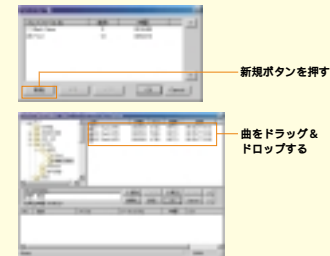

プレイリスト機能をうまく使いこなす

「My Best」や「ROCK」などのようにジャンルごとに分けて、一枚のCDやMDのようなオリジナルアルバムが作れます。複数のプレイリストをCD/MDチェンジャのように、気分に応じて切り替えられます。

- 1. プレイリストを作る... OPTIONボタンを押し、プレイリスト一覧画面の新規または編集ボタンを押すとプレーヤーアプリケーションExplorerが表示されます。
2. 曲を選ぶ.....上の段のプレイリスト一覧から、登録する曲を選んでドラッグ&ドロップします。
3. 名前を付ける.....プレイリスト名をつけて保存します。
4. プレイリストを使う.... 登録されたプレイリストは、リモコンのプレイリスト切替ボタンで選択できます。