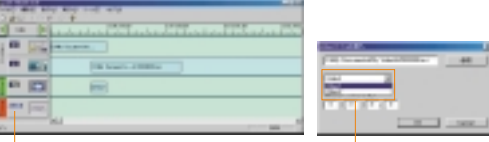

VISUAL

LIVE MEDIA EDIT 動画編集ソフト

撮影した動画をつないで、編集することができます。自分だけのオリジナルビデオが簡単に作れるので、オリジナルムービーを作って友だちをびっくりさせよう。

タイトルやキャプションを管理   トラックの選択

Mediapresso 動画サムネールツール

MPEG 4ムービーの映像シーンから探したいシーンを簡単サーチできます。撮影したムービーを読み込むと映像がコマ割りで見られ、見たいカットをダブルクリックするだけでその画面からスタートします。数コマだけ拡大して見ることも可能です。