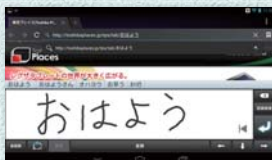

あ 好みに合わせて文字入力できる 「ATOK for Android」

変換精度や学習能力が高い日本語入力システム「ATOK」を搭載。好みに合わせて入力方式を選ぶことができ、スムーズで快適な文字入力を実現します。

手書き文字入力

文字の認識処理に東芝独自の技術が使われているので、文字入力枠がなくても自由に書くことができます。