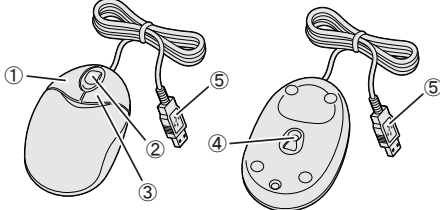

■お願い

・赤色光を直視しないでください。目を傷める可能性があります。

各部の名称と機能

- ①左ボタン..... 文字やアイコンを選択することができます(アプリケーションにより、機能が異なります)。
- ②ホイール..... 画面のスクロールなどができます(ホイール付きマウス対応のアプリケーションで使用できます)。
- ③右ボタン..... 操作を取り消したり、文字やアイコンのコピーを行います(アプリケーションにより、機能が異なります)。
- ④光学式センサー..... 発光ダイオードにて高速で画像を取り込み、前後の画像の動きから移動方向と移動量を割り出すことにより、画面上のマウスポインタが移動します。
- ⑤USBコネクタ..... パソコン本体のUSBポートに差し込みます。

接続方法

1 パソコンを起動する

2 本製品のUSBコネクタをパソコン本体のUSBポートに差し込む
しばらくすると、マウスが自動的に検出されて、ドライバがインストールされます。

※[マウスのプロパティ]でマウスボタンやホイールの機能の割り当てを変更することができます。

取りはずし方法

1 本製品のUSBコネクタをパソコン本体のUSBポートから抜く
※WindowsXP / 2000 共に「安全な取り外し」の操作の必要はありません。そのまま抜くだけです。