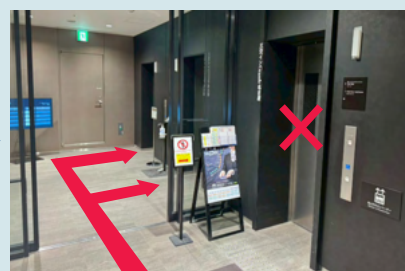

名古屋駅から

名古屋駅の地下街ユニモールからのアクセス

名古屋三交ビル 2F

地上階入口

1 地下街ユニモールを「国際センター」方面へお進みください。

2 U14番出口を通り過ぎた先、左側に名古屋三交ビル接続口があります。

3 突き当たり、奥のエレベーター(2基)で、2階までお越してください。

国際センター駅から

地下鉄桜通線「国際センター」駅からのアクセス

1 改札を出て左へお進みください。(改札は1箇所です)

2 1番出口を過ぎた先、右側に名古屋三交ビル接続口があります。

3 突き当たり、奥のエレベーター(2基)で、2階までお越してください。

当日、会場までのアクセスに関してご不明な点がございましたら、下記の連絡先までお問い合わせください。

Dynabook セミナー窓口 TEL : 070-6506-4808