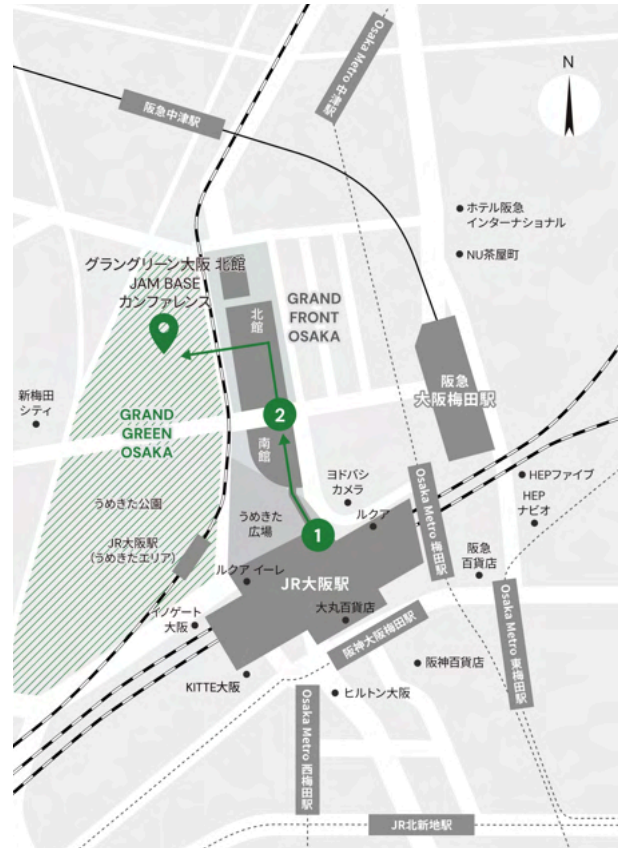

当日、会場までのアクセスに関してご不明な点がございましたら、下記の連絡先までお問い合わせください。

Dynabook セミナー窓口 TEL : 070-6506-4808