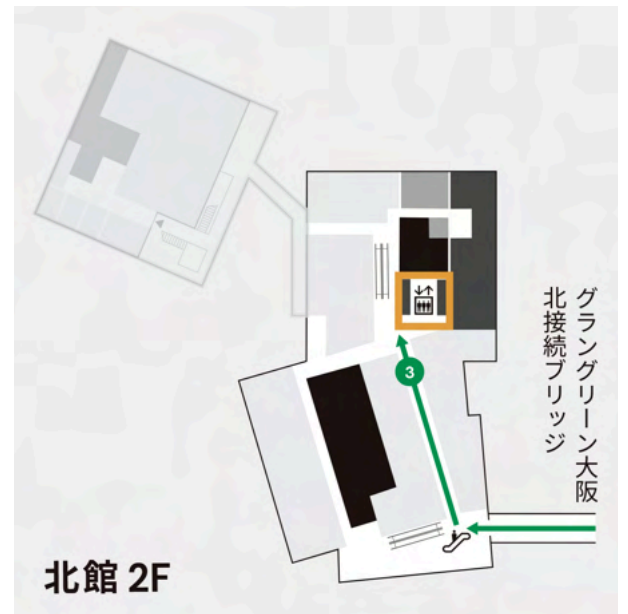

当日、会場までのアクセスに関してご不明な点がございましたら、下記の連絡先までお問い合わせください。

Dynabook セミナー窓口 TEL : 070-6506-4808