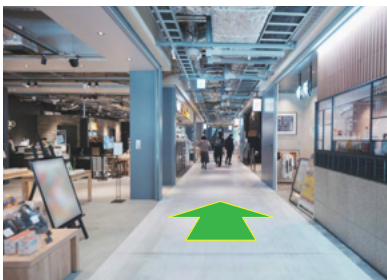

大阪（JR大阪駅）からのアクセス

- 1 大阪駅2階 中央北口 アトリウム広場より、
2F連絡デッキを渡り、グランフロント大阪へ

大阪駅2階 中央北口 アトリウム広場

グランフロント大阪 南館2F 入り口

- 2 グランフロント大阪 南館2Fから北館を通り、
グラングリーン大阪 北接続ブリッジを通る

南館と北館を繋ぐデッキ

グラングリーン大阪 北接続ブリッジ
(ソフトバンクワイモバイルの奥左側)

- 3 エレベーターで6階までお越してください
※エスカレーターは使用できませんのでご注意ください。