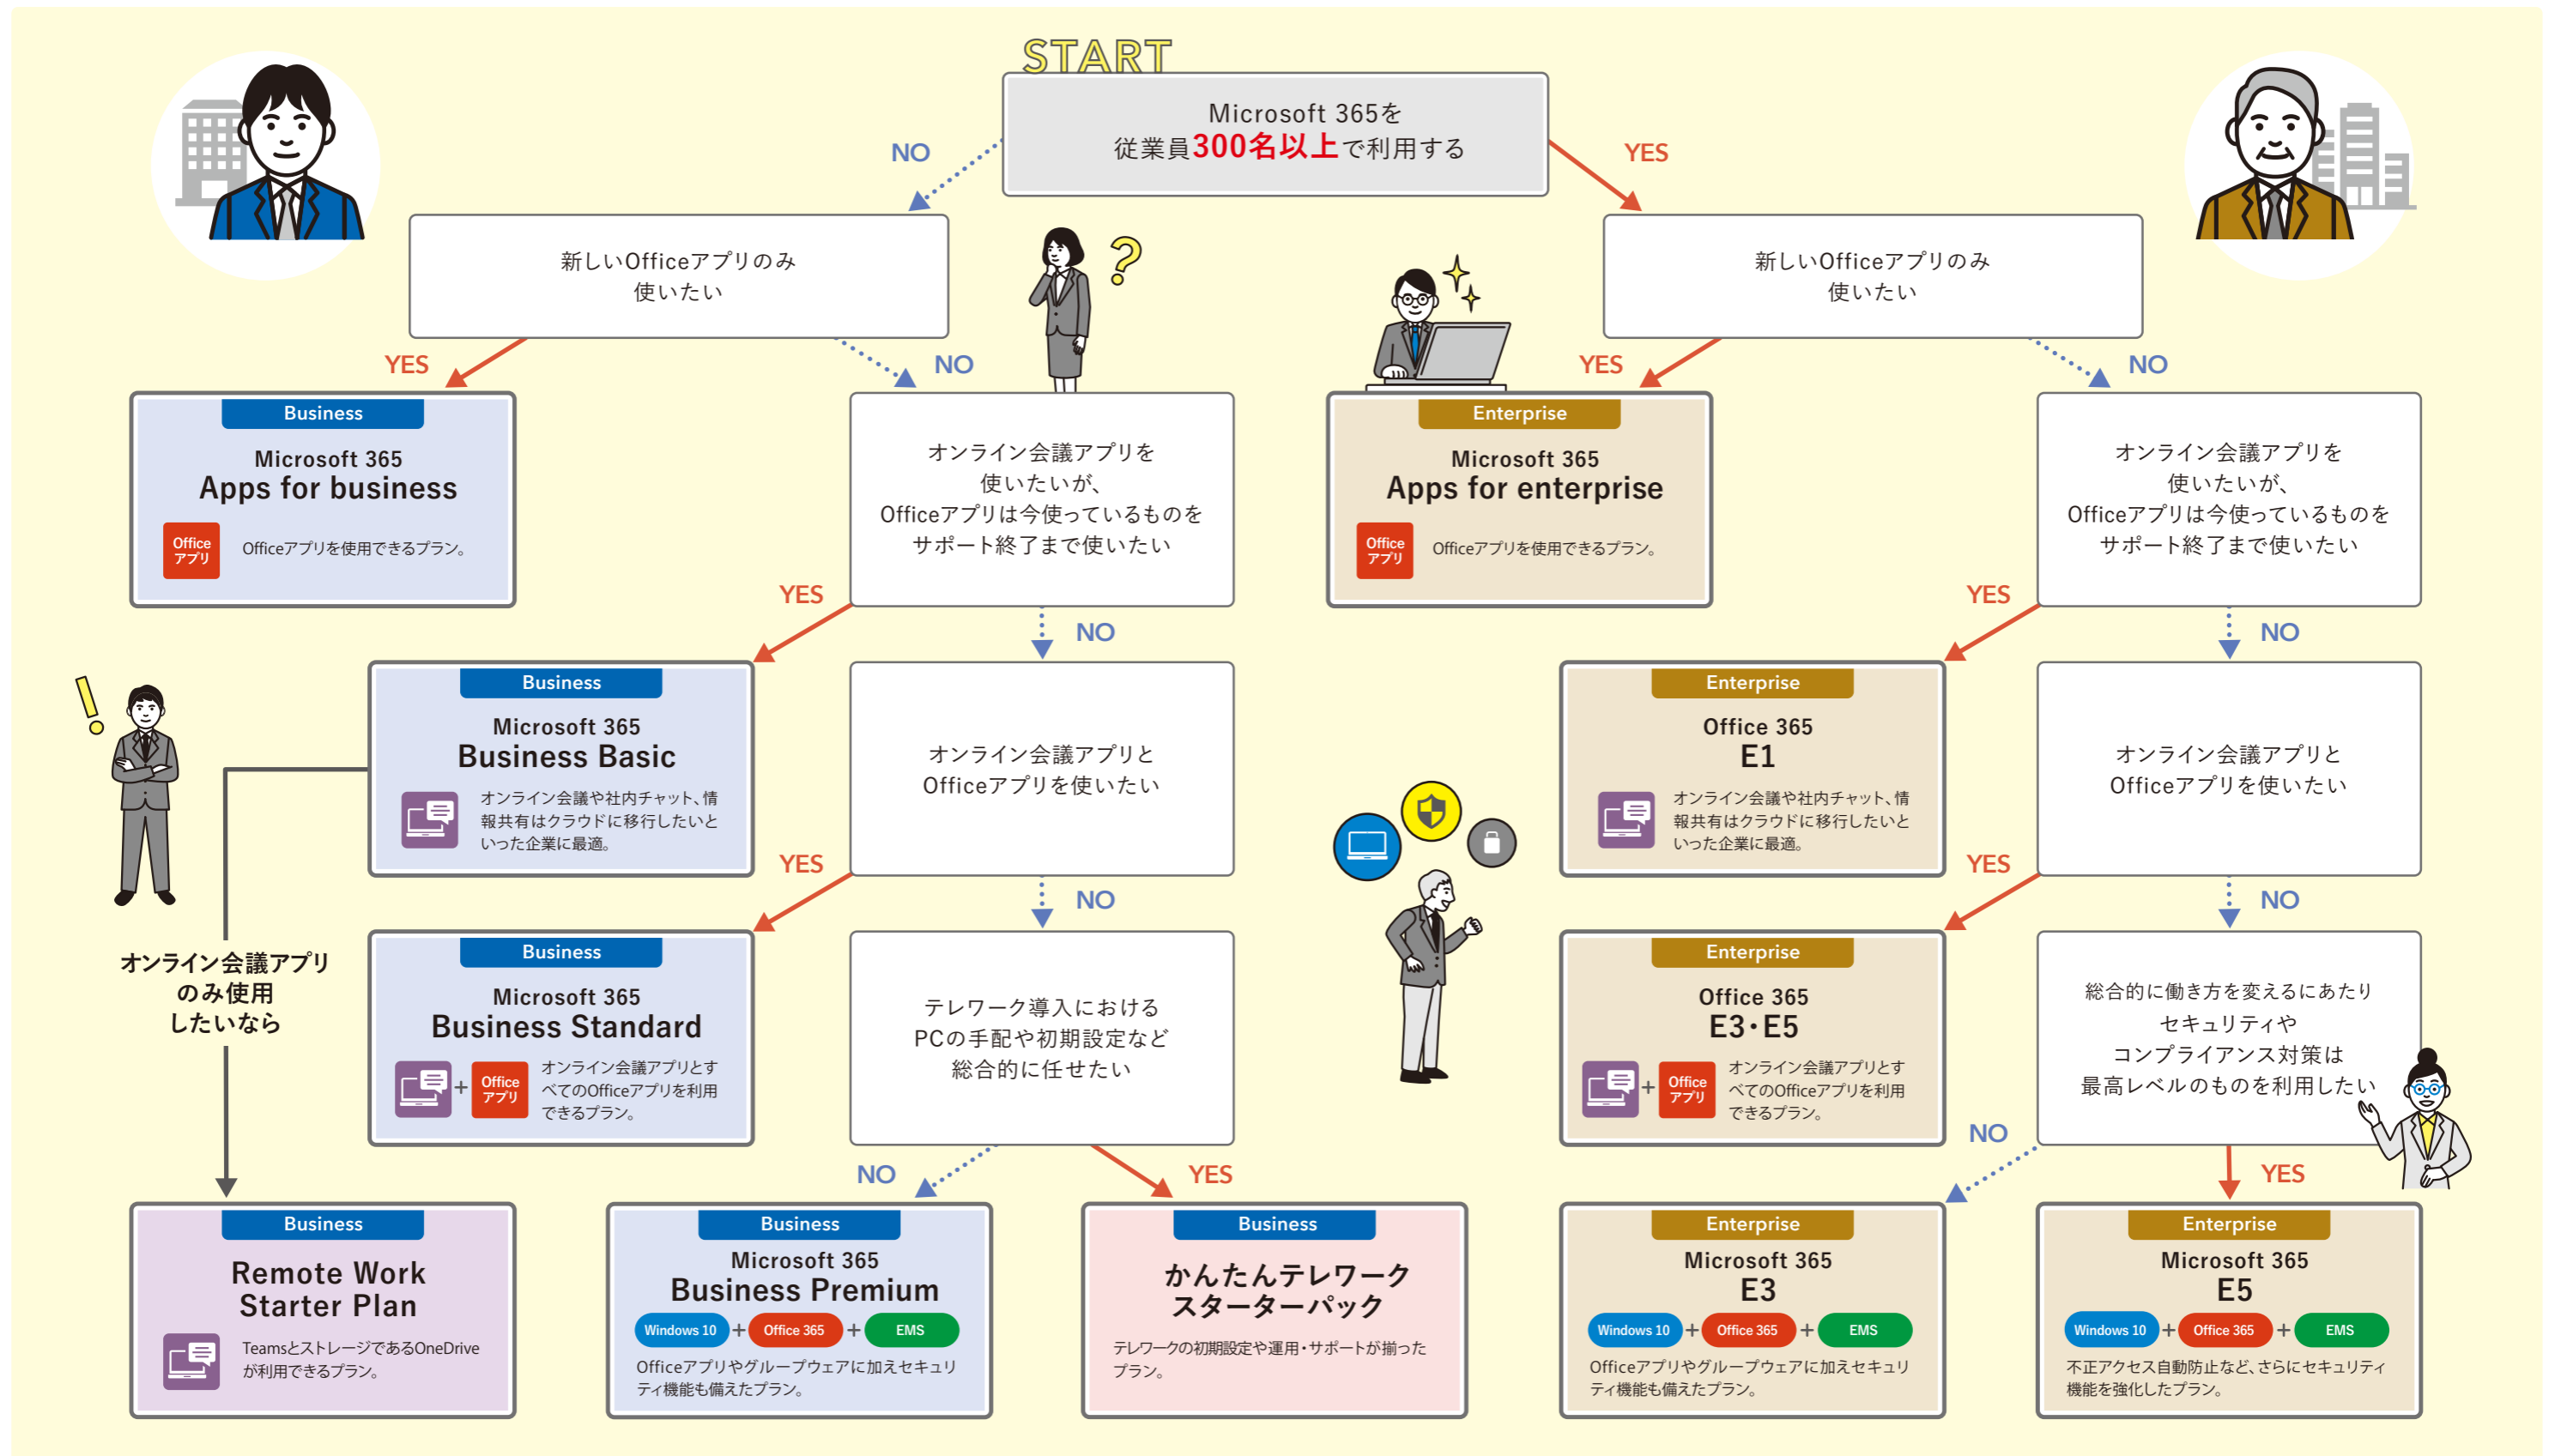

フローチャートでわかる! 御社に最適なプランは?

オンライン会議、チャット、メール、スケジュール管理アプリなどクラウドグループウェアが使用可能

Windows 10 Pro デバイスで一步先に。

■ Access、Accessアイコン、Active Directory、Azure、Excel、Excelアイコン、Exchange、Microsoft、Microsoft Intune、Microsoft Passport、Microsoft Teams、Office 365、Officeロゴ、OneDrive、OneDriveロゴ、OneNote、Outlook、Outlookアイコン、Power BI、Power BI Design、PowerPoint、PowerPointアイコン、SharePoint、Teams、Windows、Windowsロゴ、Windows Hello、Wordアイコン、Yammerは、米国Microsoft Corporationの、米国およびその他の国における登録商標または商標です。
 ■ その他の記載されている社名・商品名・サービス名などは、それぞれ各社が商標として使用している場合があります。