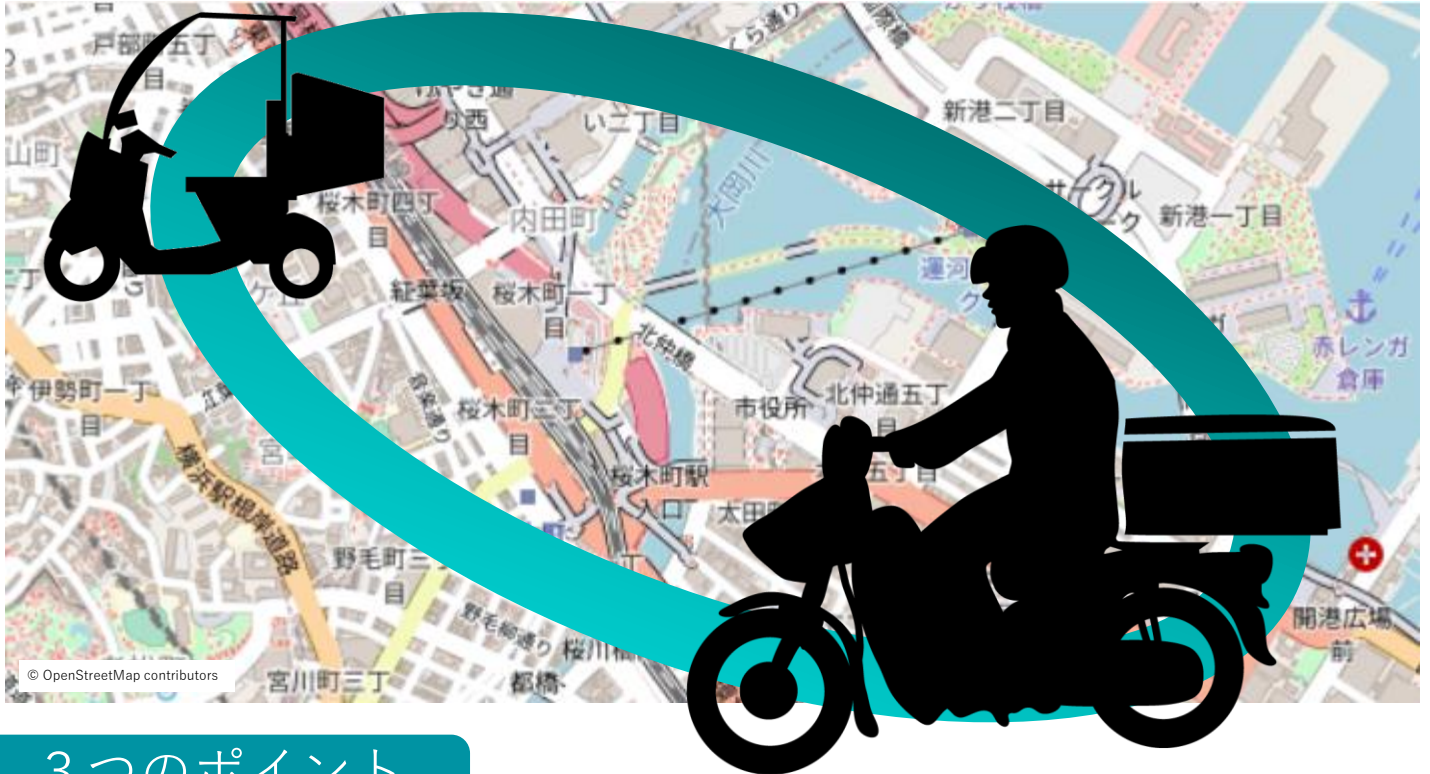

テレマティクスサービス LINC Biz mobility 車両管理ソリューション

バイク、ドライバーの“今”を「見える化」しませんか

3つのポイント

- ①バイク／ドライバーの動態管理 = 「活動の見える化」をスマートフォンレスで実現
- ②車両の担当ドライバーが固定でなくても、新人バイトでも対応できる簡単運用フロー
- ③車両取付／ドライバー携帯 両対応 GPS装置

導入のメリット

オンデマンド受注対応の容易化、車両管理業務のコスト削減
安全運転の啓蒙強化に速攻効果が期待できます！

商品概要

モバイルバッテリー駆動対応
マンナビゲーションにも活用可能

GPSモジュール端末

【主な機能】

- ・リアルタイム、グループ別車両位置情報、ステータス表示
- ・走行履歴表示、運転スピード可視化、車両稼働状況集計表示
 - ・乗り継ぎ、乗り捨て管理対応、運転日報自動出力対応

バイク乗車時

カウンター設置
操作端末
(通信タブレット)

3つのタグ(QRコード)を
タブレットのカメラで読み取る
= ドライバー、鍵、GPS端末の紐づけ完了