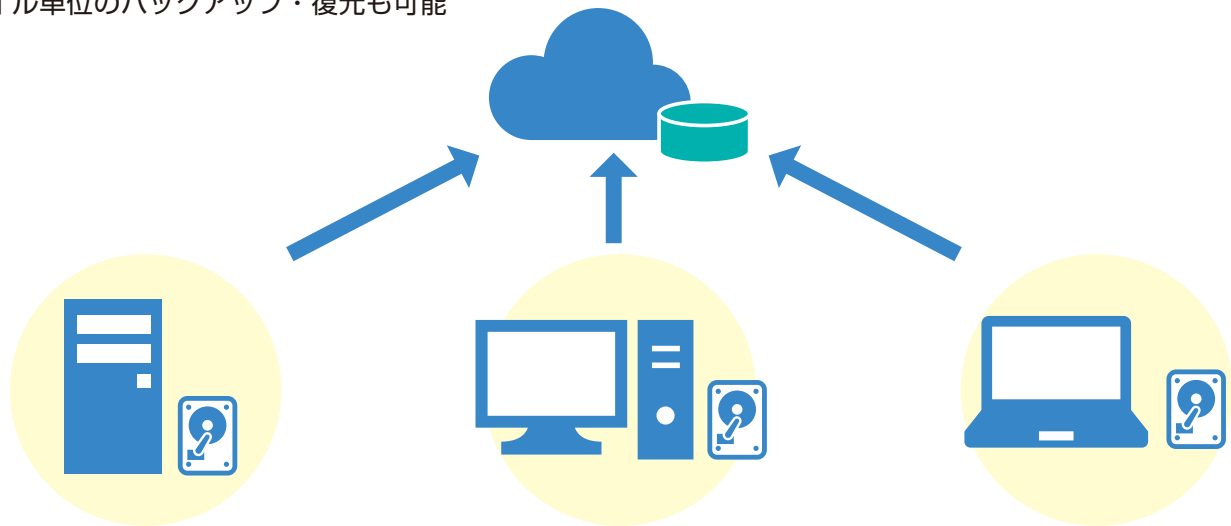

dynaCloud Backupの利用シーン

容量制で管理台数制限なし 最短3クリックの簡単なインストールと、ご契約バックアップ容量を台数無制限で分け合うシンプルなライセンス体系により、スムーズに導入いただけます。	リモートからの復元 クラウドやNAS上に取得したバックアップから、Webコンソールを使ってリモートでの復元が可能です。異なるハードウェアや仮想環境、クラウド環境にも復元が可能です、ダウンタイムを削減できます。	ファイルのみのリストアも可能 豊富な復元方法により、イメージバックアップからのシステム全体の復元や、フォルダ・ファイルごとの復元も標準で可能です。

国内データセンターでシステムまるごとバックアップ

- ●システム丸ごとバックアップとベアメタル復元を提供
- ●ファイル単位のバックアップ・復元も可能

■ご利用料金と動作環境

1契約

1TB **¥40,000~** /月(税別)

※初期費用が別途必要になります。
※台数制限なしでご利用いただけます。

管理画面对応ブラウザ	Internet Explorer 11以降 Google Chrome™ 62以降
アプリ対応OS	Windows 7/8.1/10 Windows Server 2008以降

※対応OSについてはお問合せください。

サービス内容は続々拡大中です。ご要望のサービスがありましたらお問合せください。詳しくは当社ホームページ(<http://www.dynacloud.jp/>)をご参照ください。

●Windowsは、米国 Microsoft Corporation の米国およびその他の国における商標または登録商標です。 ●Windowsの正式名称は、Microsoft Windows Operating System です。 ●Google Chromeは、Google Inc. の登録商標です。 ●その他会社名、各製品名は、一般に各社の商標または登録商標です。 ●本資料の内容は、断りなしに変更する場合があります。 ●本チラシ掲載商品の価格には、配送費、設備調整費、工事費、使用済み商品の引き取り費用等は含まれておりません。

■開発・発売元 **Dynabook株式会社**

本社 〒135-8505 東京都江東区豊洲5-6-15 (NBF豊洲ガーデンフロント)
国内事業統括部 国内マーケティング本部 電話：03-5144-3830 FAX：03-5144-3283

◆首都圏支社 03-5144-3300	◆神奈川支社 045-662-4751	◆関西支社 06-6440-2301
◆北海道支店 011-512-3301	◆中部支社 052-528-1284	◆中国支店 082-223-4900
◆東北支店 022-265-7880	◆静岡支店 054-275-0701	◆四国支店 087-825-2444
◆新潟支店 025-255-6522	◆北陸営業所 076-234-1048	◆九州支店 092-752-0311
◆北関東支店 048-641-1048		

安全に関する ご注意	正しく安全にお使いいただく為に、ご使用前に必ず取扱説明書をよくお読みください。
本カタログに記載されている数値および表記は2019年1月1日現在のものです。 管理番号： P1A1-16A0MA