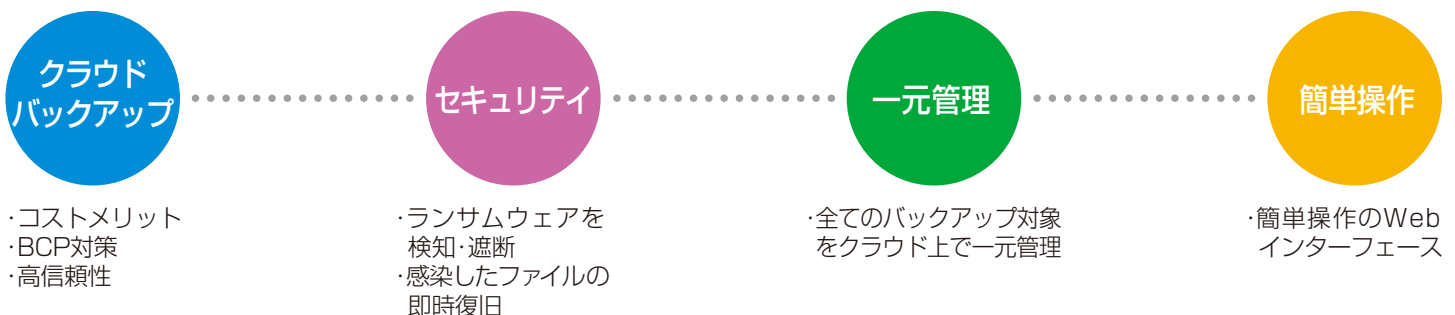

バックアップソリューション
dynaCloud Backup

さまざまな規模の企業に適した、簡単で信頼性の高いバックアップ

dynaCloud Backupは、企業のIT環境全体(オンプレミス、リモートサイト、プライベート/パブリッククラウド、モバイルデバイス)のデータを保護する簡単・高速バックアップソリューションです。

簡単なWebコンソールで、物理も仮想もクラウドもPCもモバイルデバイスもすべて1つの画面で管理できます。