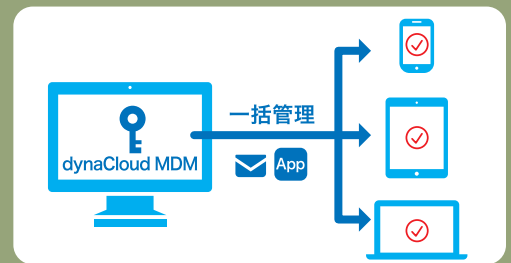

スマートフォンやタブレット端末のビジネス活用における幅広い課題を解決!

簡単に実現できるセキュリティ対策

紛失したり、盗まれたら...

dynaCloud MDMを使って、遠隔からのロックやデータ消去を行えばクリティカルな事態を避けられます。またスクリーンロックの強制や暗号化の促進により、さらにセキュリティを強固にします。

業務外のアプリケーションやウェブサイトを制御して効率化

危険なアプリケーションの実行やWEB閲覧... なんでもできて大丈夫?

アプリケーションの制限やWebフィルタリングなど、デバイスに各種制限をかけることで、本来の目的である業務への集中を促します。

各種デバイスの管理 大量端末の運用コストを格段に下げる

色々な人が使う会社の備品。管理するのが結構大変...

dynaCloud MDMでは管理コストを格段に下げられます。大量端末の一括設定は導入時の作業コストを抑え、運用開始後も各種レポート機能や管理者へのアラート通知、アプリケーション配信や連絡先の追加など、充実した機能でスムーズかつ低コストの運用を実現します。

■dynaCloud MDM Rescueサポートサービス(オプションサービス)

端末のリモートロック・ワイプを
24時間365日で対応します!

※リモートロック 端末を紛失した場合など、管理サイトより遠隔操作で端末をロックする。
※リモートワイプ 端末を紛失、盗難にあった場合など、管理サイトより遠隔操作で端末内の全データを削除し、初期状態にする。

■ご利用料金

1台
Windows ¥ **500** /月(税別)

※初期費用が別途必要になります。

1台
Android™
iOS ¥ **300** /月(税別)

※初期費用が別途必要になります。

サービス内容は続々拡大中です。ご要望のサービスがありましたらお問合せください。詳しくは当社ホームページ(<http://www.dynacloud.jp/>)をご参照ください。

●Windows は、米国 Microsoft Corporation の米国およびその他の国における商標または登録商標です。 ●Windows の正式名称は、Microsoft Windows Operating System です。 ●Android は、Google Inc. の登録商標です。 ●iOS は、Cisco の米国およびその他の国における商標または登録商標であり、ライセンスに基づき使用されています。 ●その他会社名、各製品名は、一般に各社の商標または登録商標です。 ●本資料の内容は、断りなしに変更する場合があります。 ●本チラシ掲載商品の価格には、配送費、設備調整費、工事費、使用済み商品の引き取り費用等は含まれておりません。

■開発・発売元 Dynabook株式会社

本社 〒135-8505 東京都江東区豊洲5-6-15 (NBF豊洲ガーデンフロント)
国内事業統括部 国内マーケティング本部 電話：03-5144-3830 FAX：03-5144-3283

- ◆首都圏支社 03-5144-3300 ◆神奈川支社 045-662-4751 ◆関西支社 06-6440-2301
- ◆北海道支社 011-512-3301 ◆中部支社 052-528-1284 ◆中国支社 082-223-4900
- ◆東北支社 022-265-7880 ◆静岡支社 054-275-0701 ◆四国支社 087-825-2444
- ◆新潟支社 025-255-6522 ◆北陸営業所 076-234-1048 ◆九州支社 092-752-0311
- ◆北関東支社 048-641-1048

	安全に関する ご注意	正しく安全にお使いいただく為に、ご使用前に必ず取扱説明書をよくお読みください。