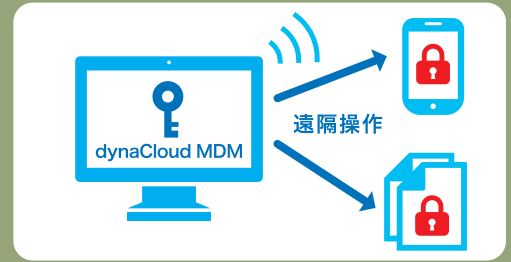

企業の課題

セキュリティの高いビジネス環境の構築……………

- ・ デバイス紛失、盗難時の情報漏えいリスクに備えたい。
- ・ 危険なアプリケーションの使用や Web サイトの閲覧を防ぎたい。
- ・ カメラや SD カードなどの使用を禁止し、情報漏えいを防ぎたい。

運用効率化……………

- ・ 管理対象デバイスに一括して設定を反映したい。
- ・ 個人や部署ごとに細かな設定をしたい。
- ・ デバイスの位置や接続先ネットワークを把握したい。

スマートフォンやタブレット端末のビジネス活用における幅広い課題を解決!

簡単に実現できるセキュリティ対策

紛失したり、盗まれたら...

dynaCloud MDMを使って、遠隔からのロックやデータ消去を行えばクリティカルな事態を避けられます。またスクリーンロックの強制や暗号化の促進により、さらにセキュリティを強固にします。

業務外のアプリケーションやウェブサイトを制御して効率化

危険なアプリケーションの実行やWEB閲覧... なんでもできて大丈夫?