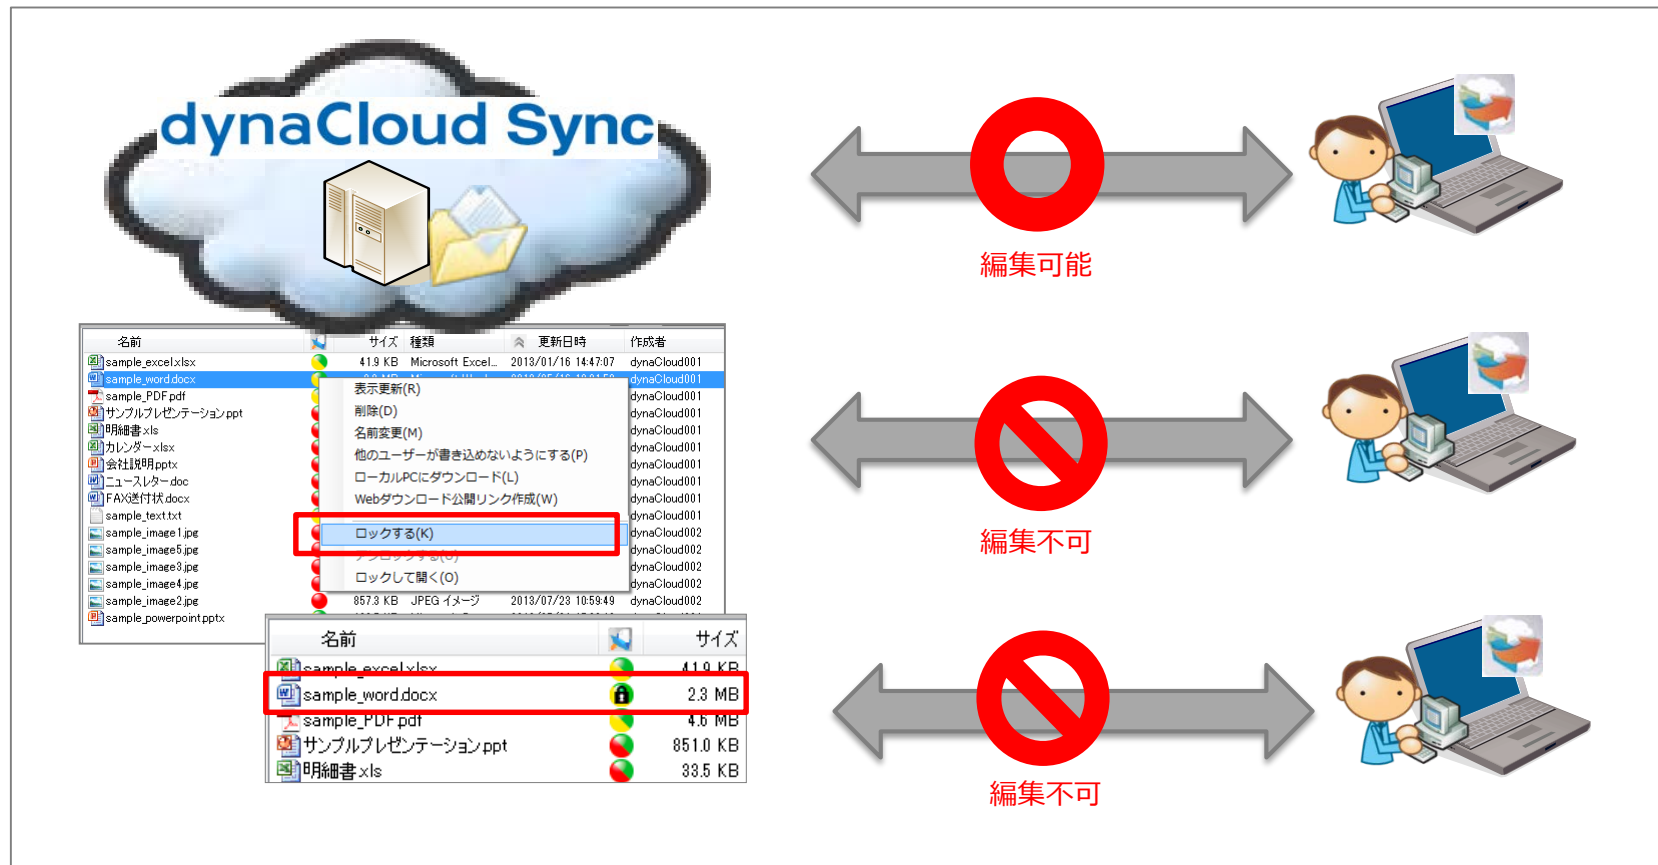

共有ファイルのロック／アンロック

共有ファイルに対し対象ファイルをロックできます。
共有ファイルをロックすることで、他ユーザーは読み取り専用での参照
ことができ、自由に編集されることを防ぐことができます。