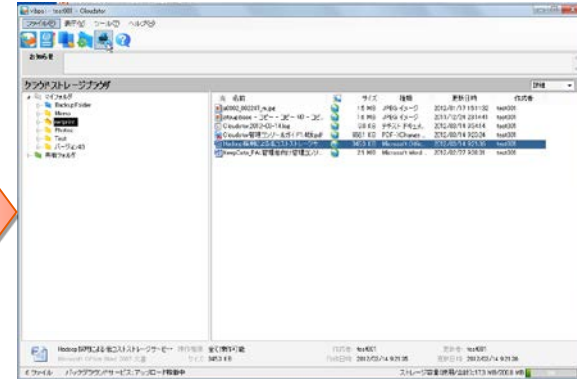

# netprint機能

dynaCloud Syncのストレージに格納したデジタルファイルを全国のセブン-イレブン店舗にある複合機で印刷することができます。

※プリンターのご利用料金はおお客様のご負担になります。  
※本機能を利用する場合、ネットプリントユーザーの登録は必要ありません。

# netprint操作イメージ (Windows版)

①ファイルを選択し右クリック

②ネットプリントセンター保存期間、暗証番号を設定

③メニューの印刷予約状況一覧ボタン選択

④予約状況一覧が表示されるため、予約番号を確認します

⑤印刷イメージも事前に確認できます

⑥全国のセブンイレブンで予約番号を入力してドキュメントを出力します

予めファイルをモバイル端末に同期することによりオフライン（ネットワークに接続していない）状態でもファイル参照を行うことができます。オフライン有効期限設定により、設定した期限が過ぎると自動的に端末内にダウンロードしたファイルが削除されます。