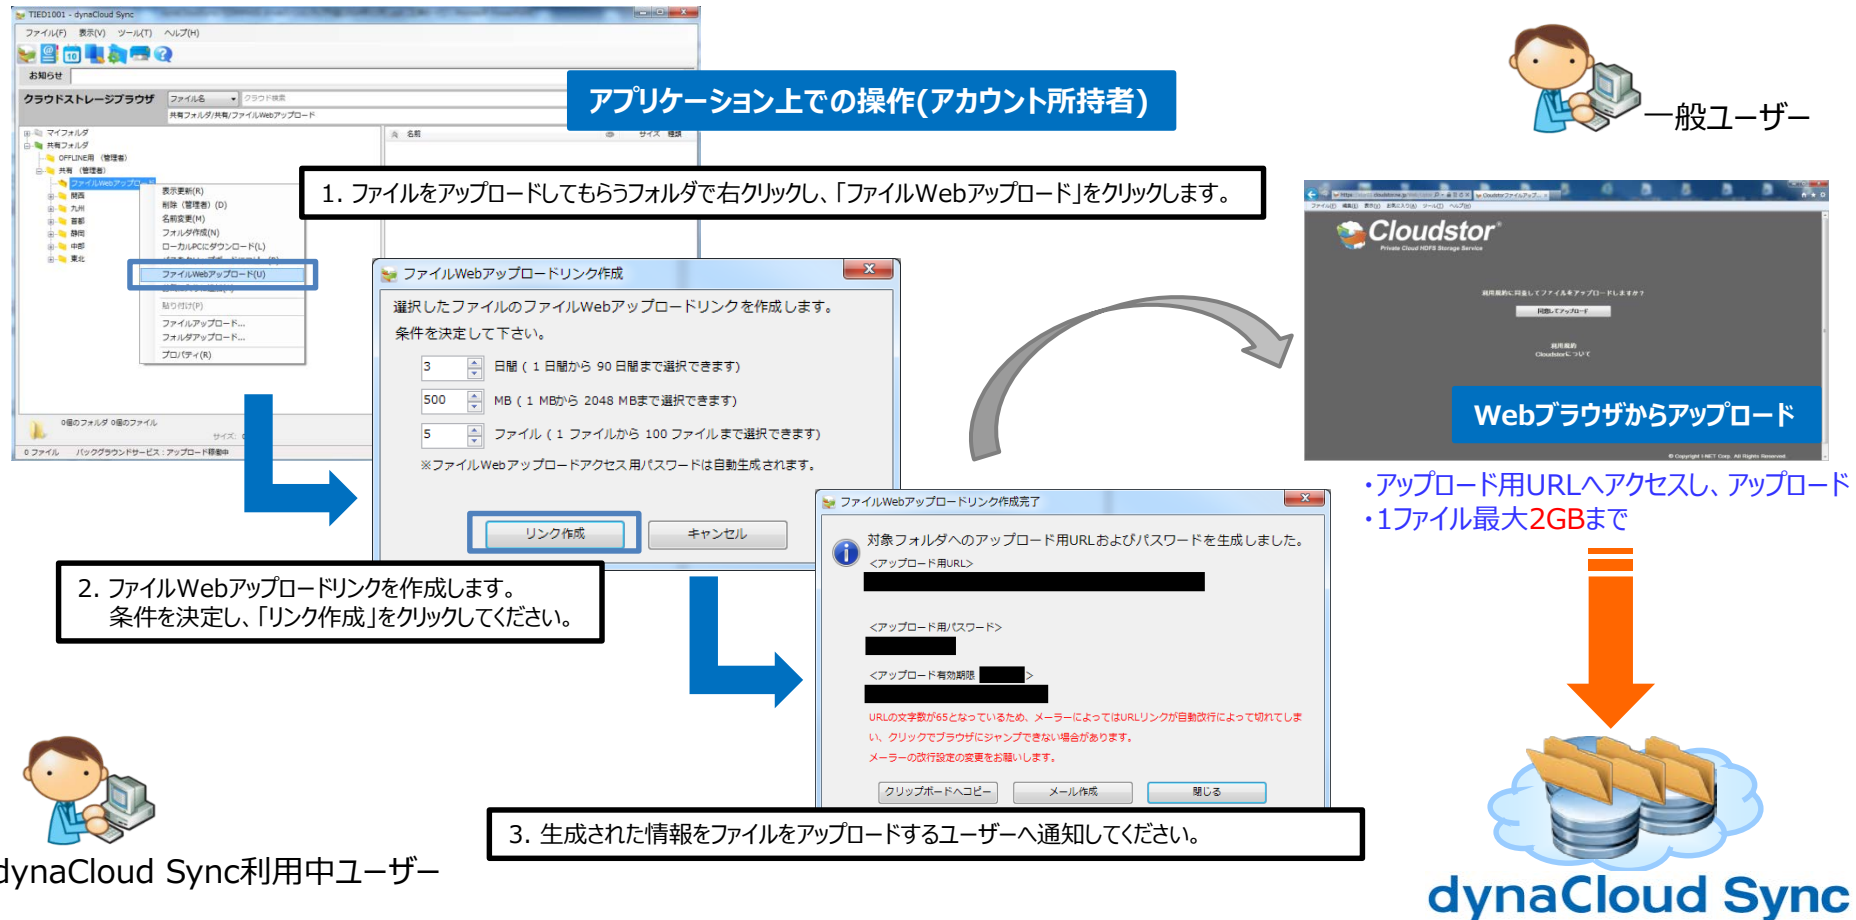

大容量ファイル受信 (Webアップロードリンク)

メールで添付受信できない大容量のファイルを受け取ることができます。
回数／期間、URL、パスワードを自動生成します。