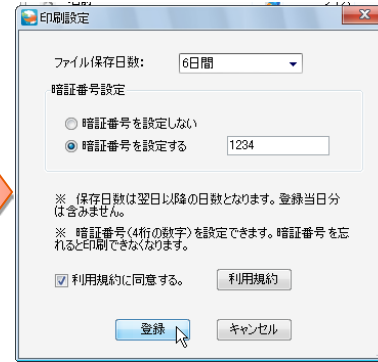

# 大容量ファイル受信 (Webアップロードリンク)

メールで添付受信できない大容量のファイルを受け取ることができます。  
回数／期間、URL、パスワードを自動生成します。

# netprint機能

dynaCloud Syncのストレージに格納したデジタルファイルを全国のセブン-イレブン店舗にある複合機で印刷することができます。

※プリンターのご利用料金はおお客様のご負担になります。  
※本機能を利用する場合、ネットプリントユーザーの登録は必要ありません。

# netprint操作イメージ (Windows版)

①ファイルを選択し右クリック

②ネットプリントセンター保存期間、暗証番号を設定

③メニューの印刷予約状況一覧ボタン選択

④予約状況一覧が表示されるため、予約番号を確認します

⑤印刷イメージも事前に確認できます

⑥全国のセブンイレブンで予約番号を入力してドキュメントを出力します

予めファイルをモバイル端末に同期することによりオフライン（ネットワークに接続していない）状態でもファイル参照を行うことができます。オフライン有効期限設定により、設定した期限が過ぎると自動的に端末内にダウンロードしたファイルが削除されます。