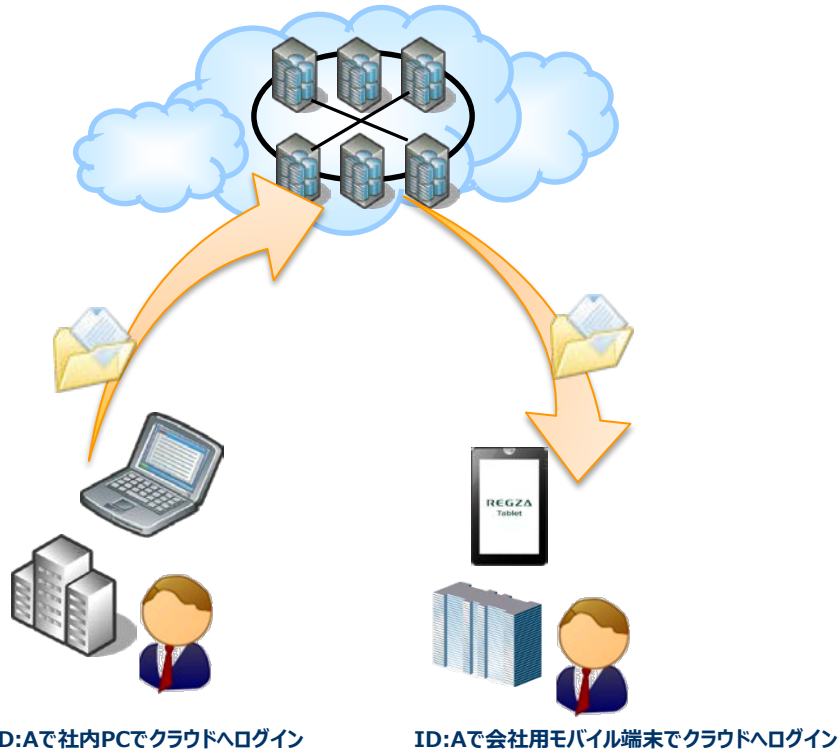

dynaCloud Syncの活用例

ファイルサーバとして活用

クラウド上のファイルサーバとして活用。
ノートPCやタブレットでも同じデータを閲覧出来ます。