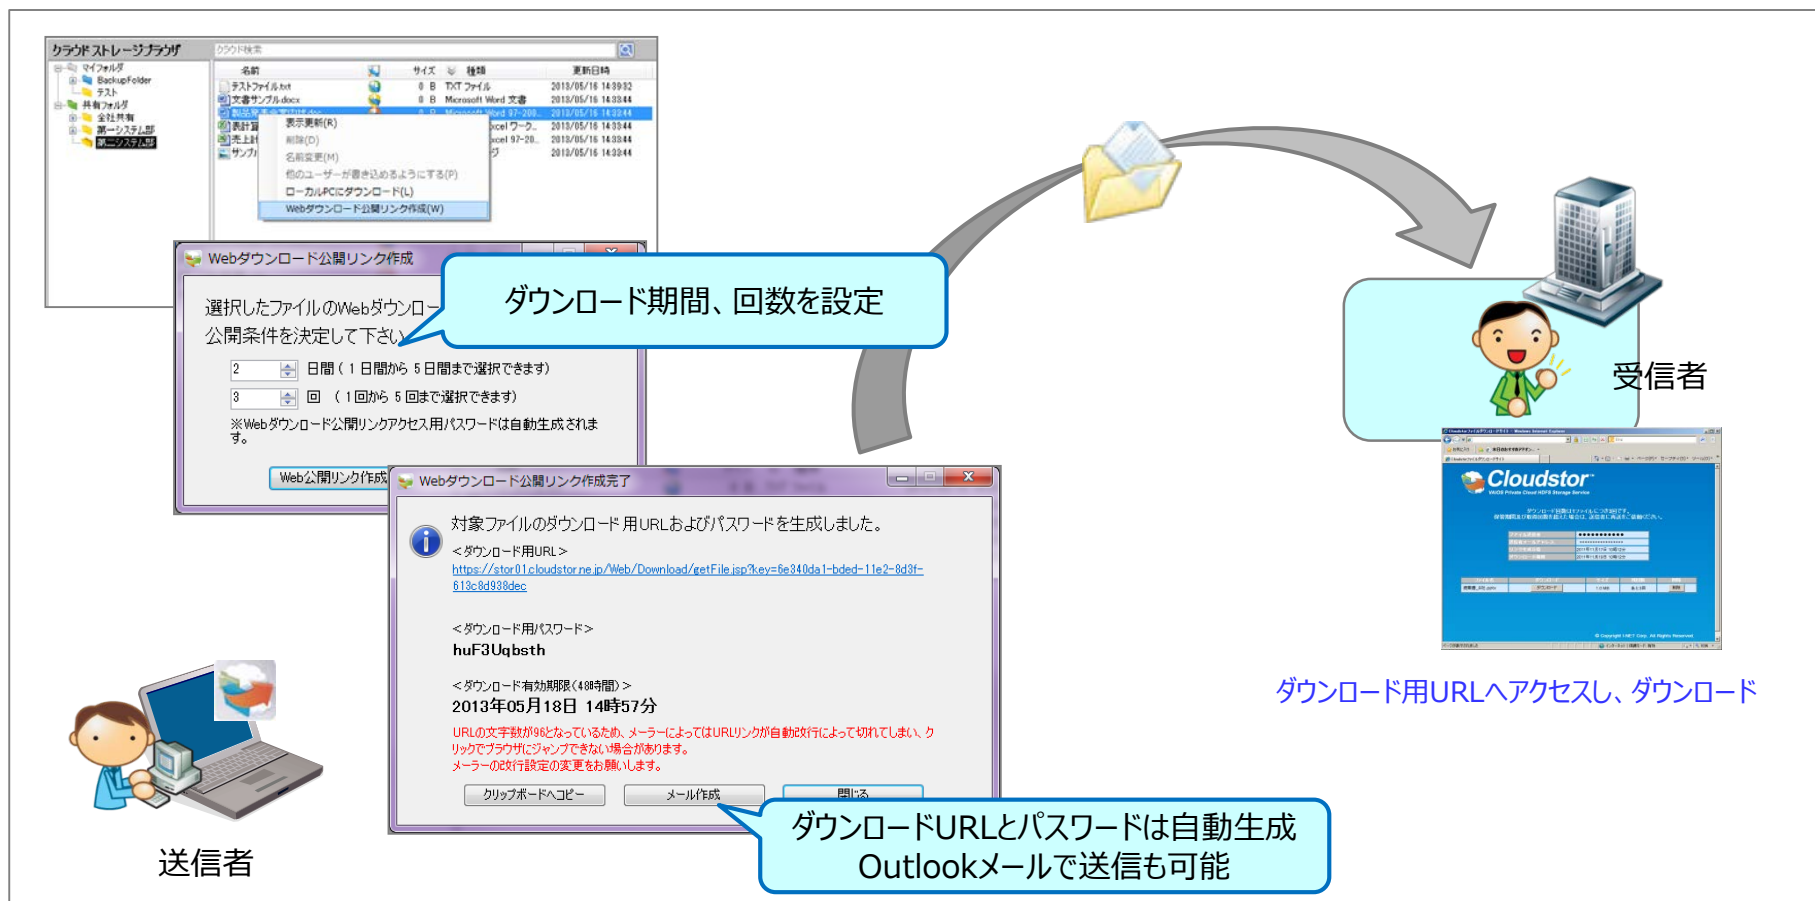

大容量ファイル送信（Webダウンロード公開リンク）

メールで添付送信できない大容量のファイルを送信することができます。
ダウンロード回数／期間、ダウンロードURL、パスワードを自動生成するため、簡単に送信できます。