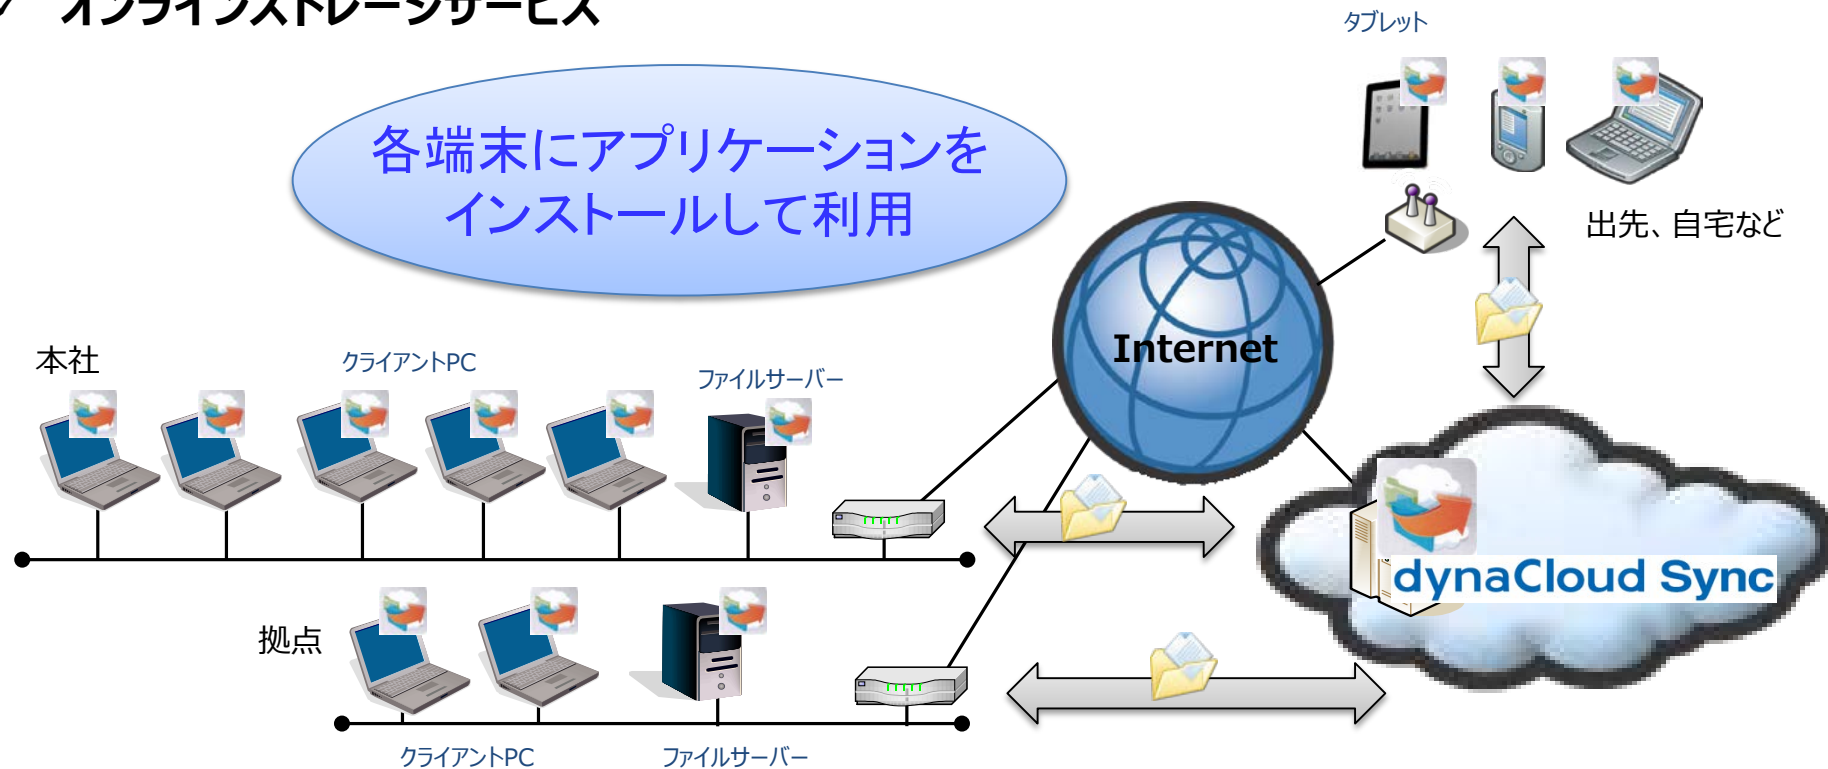

dynaCloud Sync全体イメージ

dynaCloud Syncの概要

- ✓ フォルダ監視によるクライアントPC、ファイルサーバーのフォルダ同期・レプリケーション（複製）
- ✓ 直接編集・閲覧のみ可能な簡易ファイルサーバー
- ✓ オンラインストレージサービス

- ✓クライアントPC、Androidタブレット、ファイルサーバー毎にアプリケーションをインストール
- ✓アプリケーションは無償提供、何台でもインストール可能