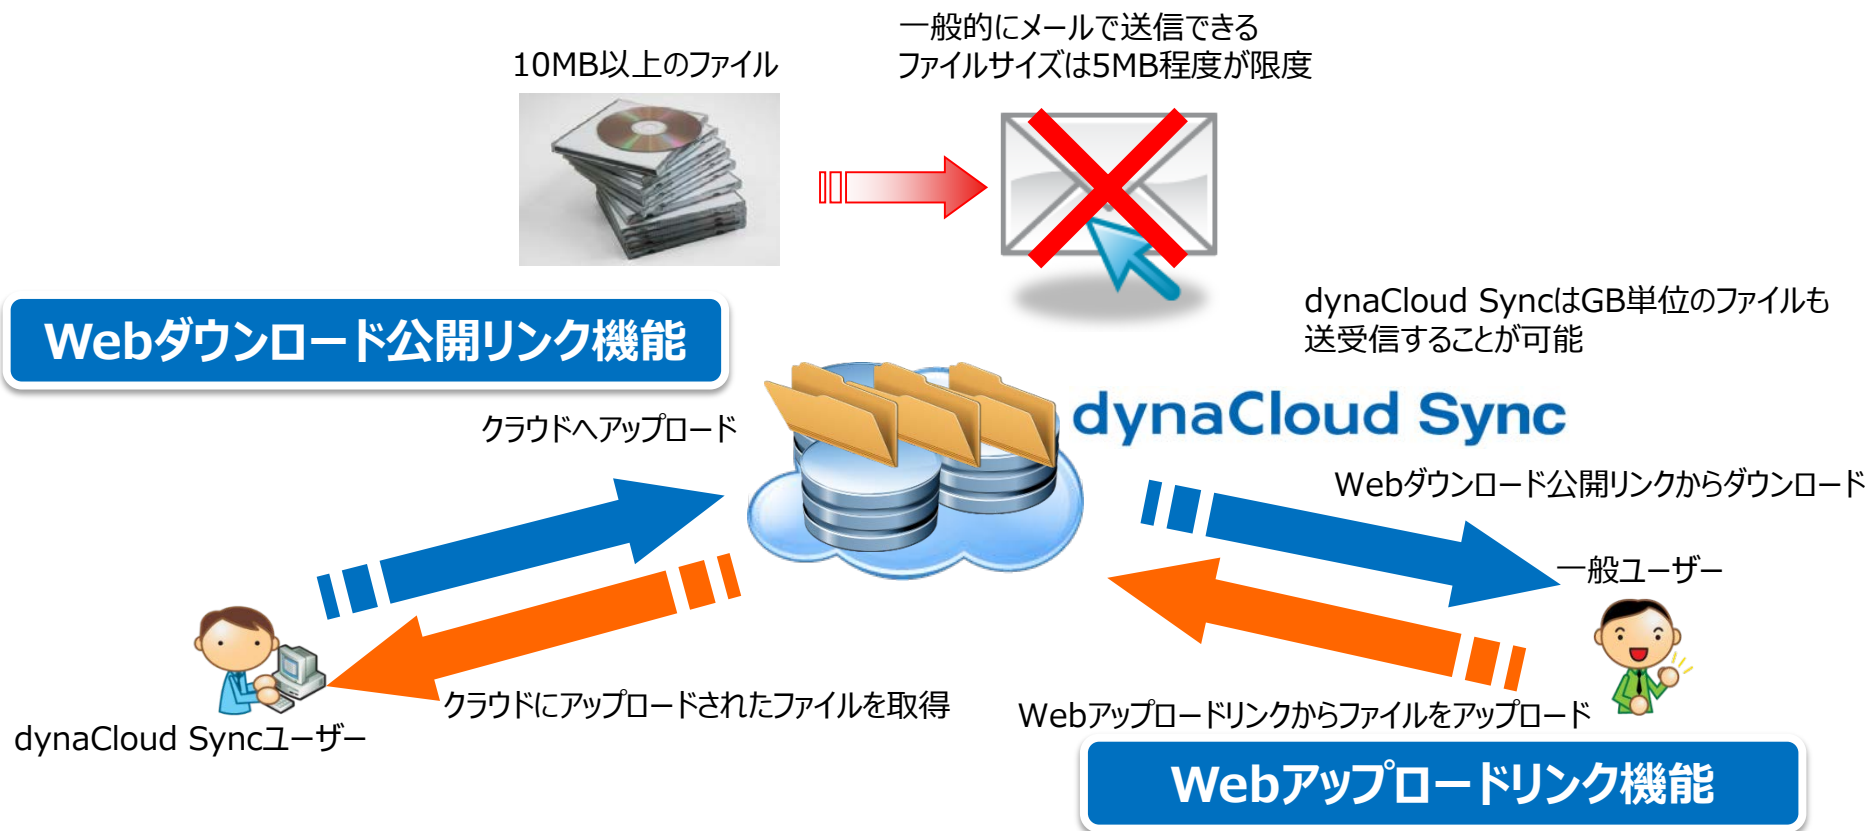

# 外出先から社内ファイルを開覧したい・・・

dynaCloud Syncは、いつでも・どこでもモバイルデバイスで社内のファイルデータを開覧することができ、急なお客様へ商品説明資料やプレゼンテーションなど営業活動でも有効に活用することができます。