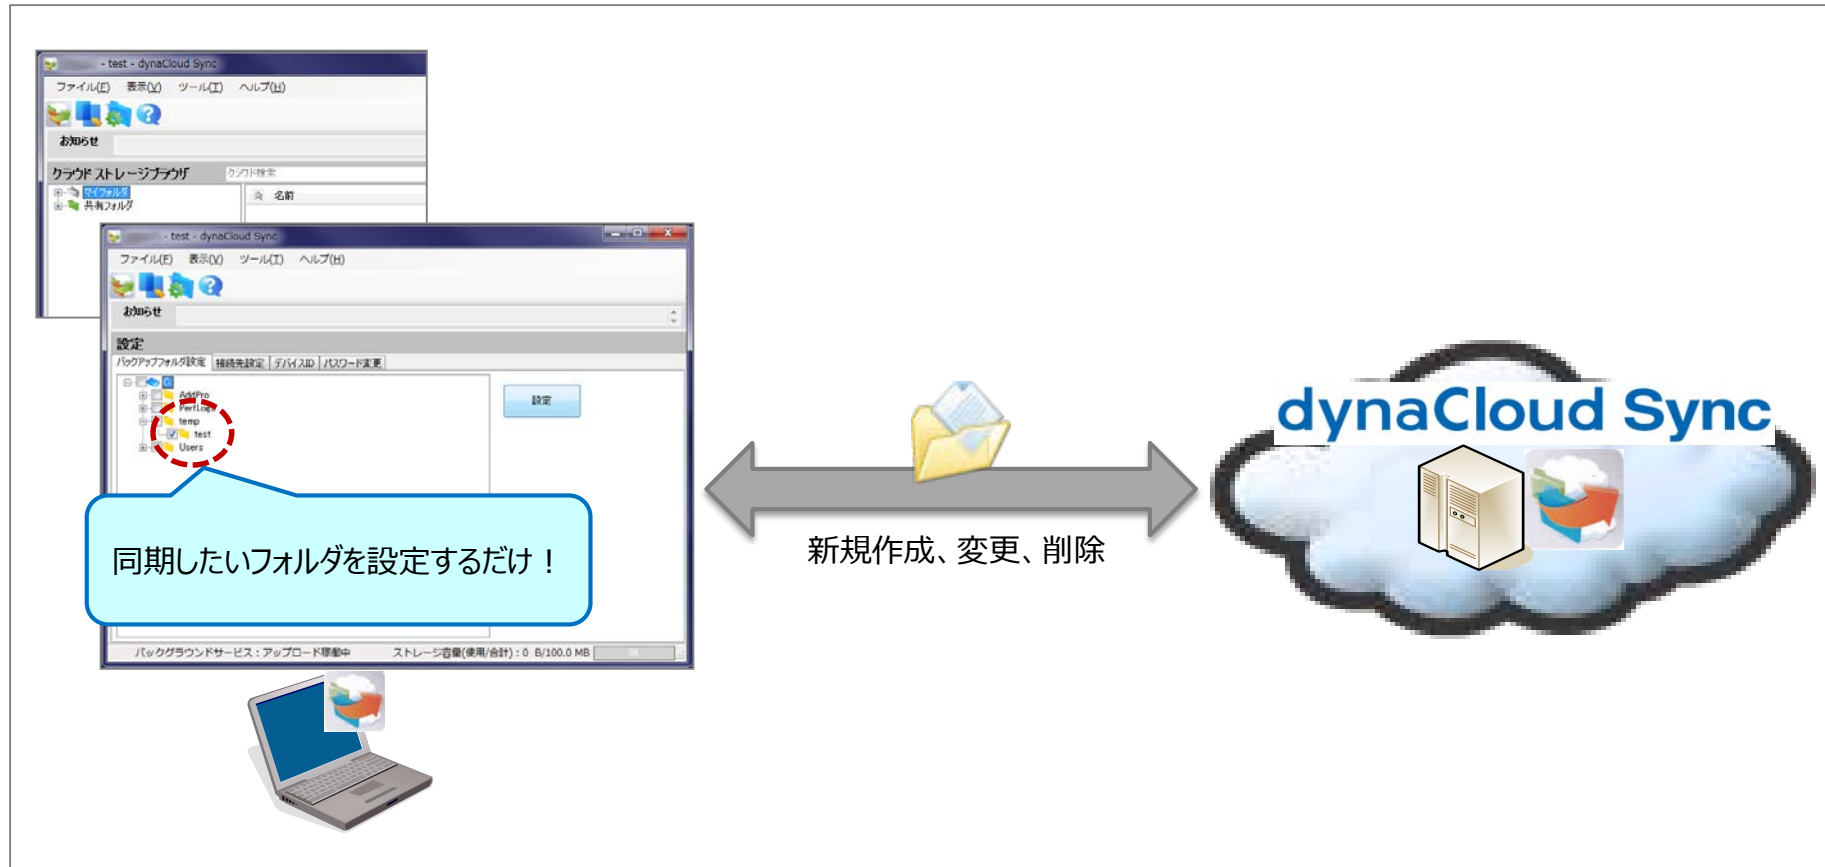

ローカルPCとの同期

クラウド上のdynaCloud Sync領域へ同期することができます。
同期設定したフォルダ内のファイルを新規作成、変更、削除すると
自動的にクラウド上のデータも更新