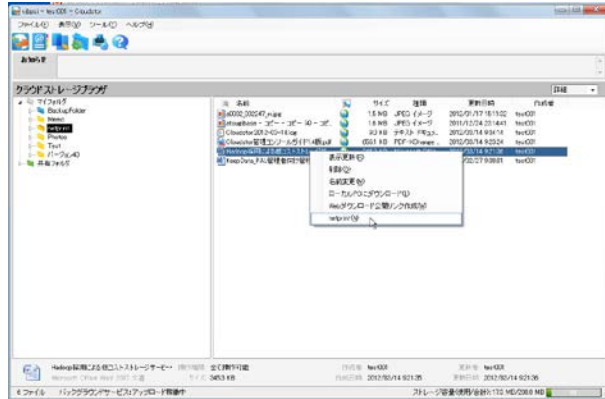

# netprint機能

dynaCloud Syncのストレージに格納したデジタルファイルを全国のセブン-イレブン店舗にある複合機で印刷することができます。

※プリンターのご利用料金はおお客様のご負担になります。  
※本機能を利用する場合、ネットプリントユーザーの登録は必要ありません。

# netprint操作イメージ (Windows版)

①ファイルを選択し右クリック

②ネットプリントセンター保存期間、暗証番号を設定

③メニューの印刷予約状況一覧ボタン選択

④予約状況一覧が表示されるため、予約番号を確認します

⑤印刷イメージも事前に確認できます

⑥全国のセブンイレブンで予約番号を入力してドキュメントを出力します

予めファイルをモバイル端末に同期することによりオフライン（ネットワークに接続していない）状態でもファイル参照を行うことができます。オフライン有効期限設定により、設定した期限が過ぎると自動的に端末内にダウンロードしたファイルが削除されます。