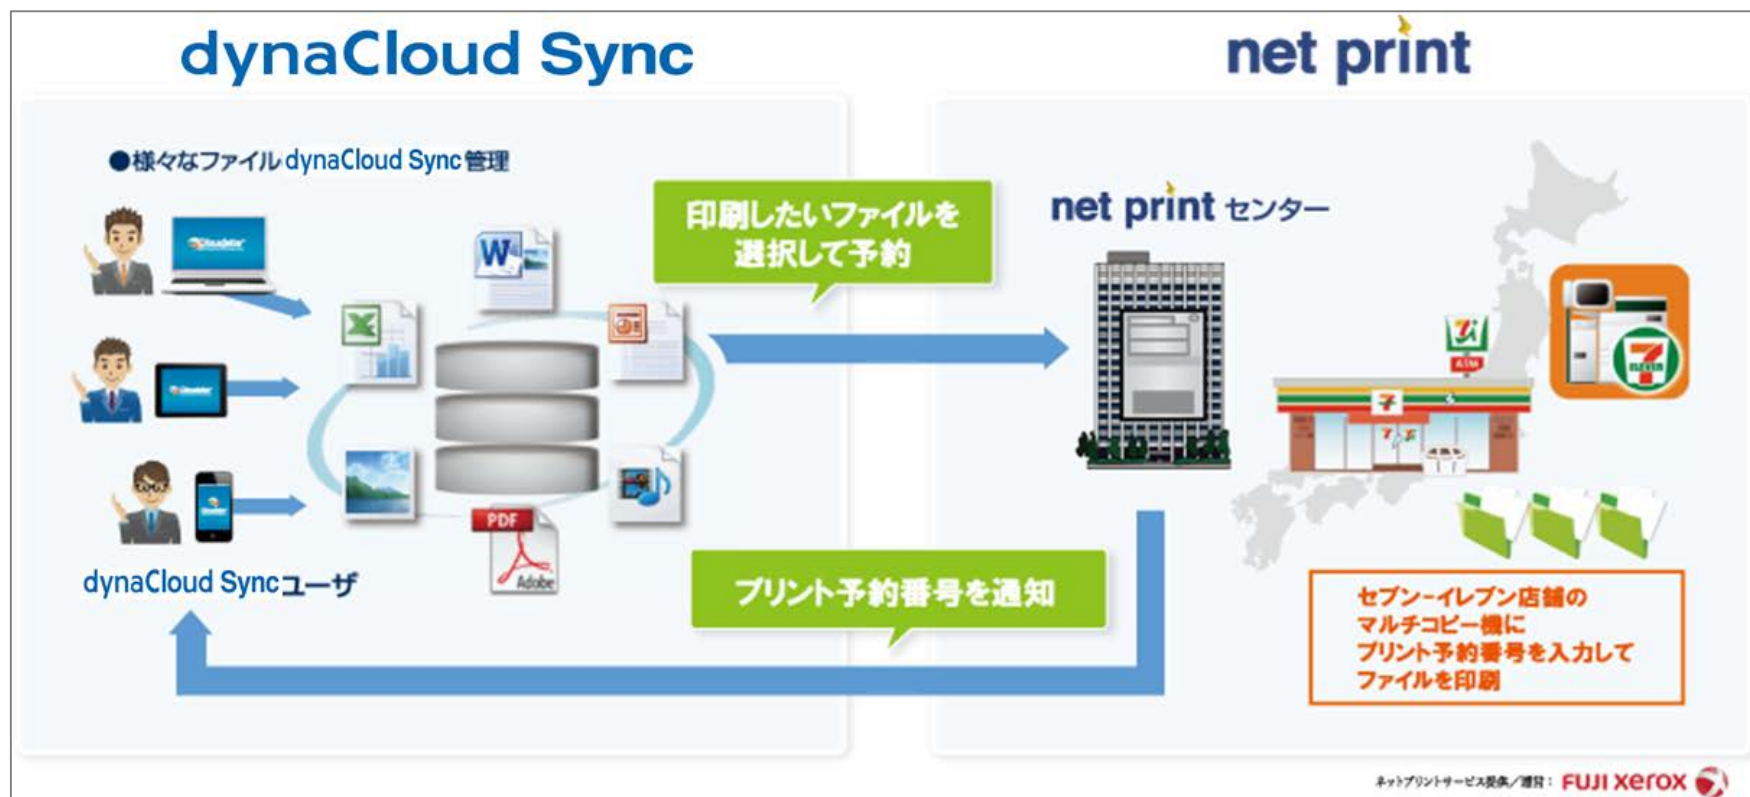

# ローカルPCとの同期

クラウド上のdynaCloud Sync領域へ同期することができます。  
同期設定したフォルダ内のファイルを新規作成、変更、削除すると  
自動的にクラウド上のデータも更新

# 大容量ファイル送信（Webダウンロード公開リンク）

メールで添付送信できない大容量のファイルを送信することができます。  
ダウンロード回数／期間、ダウンロードURL、パスワードを自動生成するため、簡単に送信できます。

# 大容量ファイル受信 (Webアップロードリンク)

メールで添付受信できない大容量のファイルを受け取ることができます。  
回数／期間、URL、パスワードを自動生成します。

# netprint機能

dynaCloud Syncのストレージに格納したデジタルファイルを全国のセブン-イレブン店舗にある複合機で印刷することができます。

※プリンターのご利用料金はおお客様のご負担になります。  
※本機能を利用する場合、ネットプリントユーザーの登録は必要ありません。