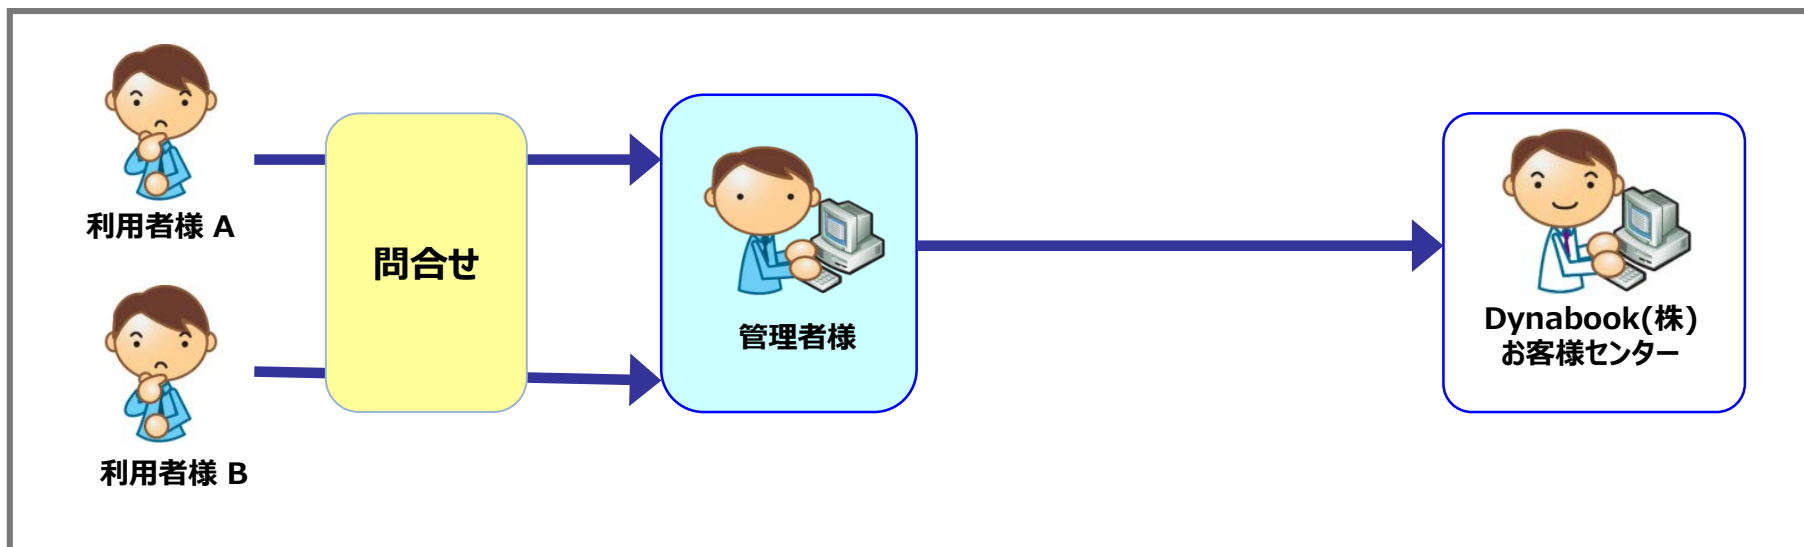

ヘルプデスク

お客様からの導入後のお問合せやご質問に対応します。

Dynabook(株)カスタマーサポートセンター

- 受付時間 : 弊社営業日 (平日9:00~12:00、13:00~17:00)
- 電話番号 : 0120-548-760 (専用IDが必要)
- メール問合せ : help-csc@dynabook.com